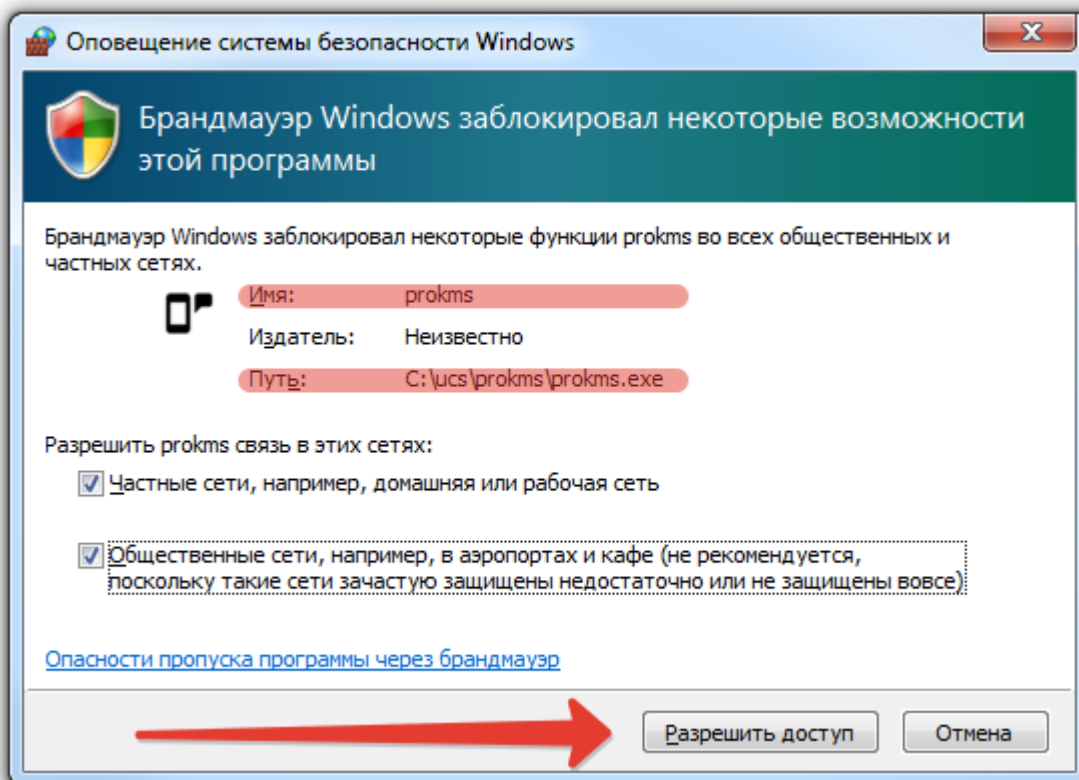

Первый запуск приложения рекомендуется провести через desktop.bat. В процессе запуска возможно появления сообщение от брандмауэра или антивируса с запросом на сетевой доступ для нового приложения. Необходимо «Разрешить» доступ.