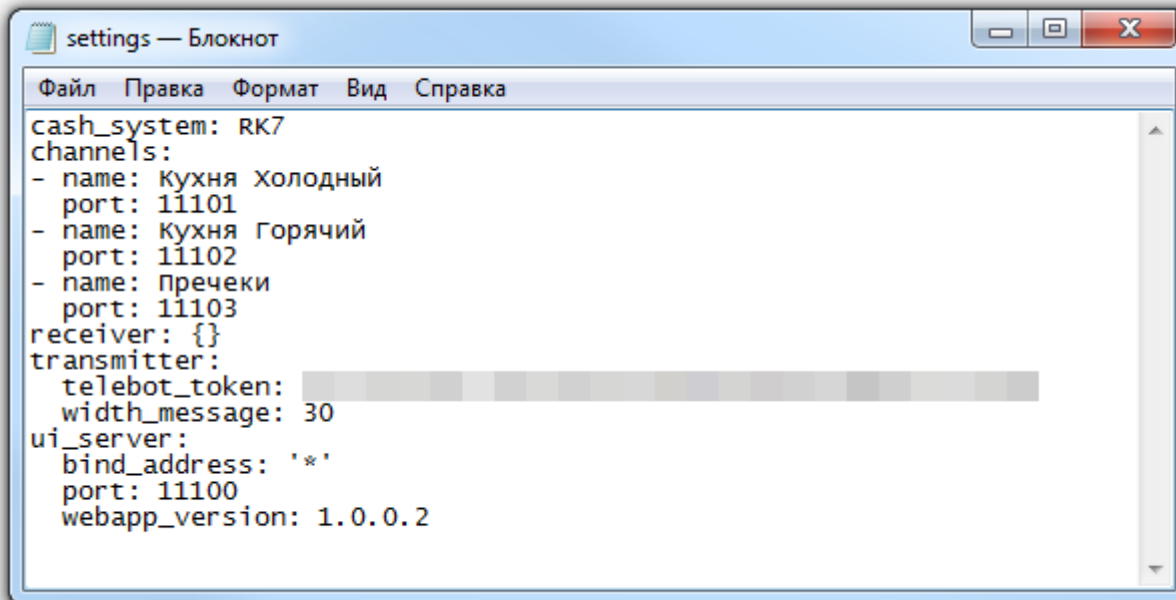

с любого IP адреса из подсети 192.168.1.0 **Важно!** не рекомендуется менять значение этого параметра без понимания принципов его работы

- **port** - порт на котором доступен web интерфейс (значение по умолчанию 11100)

Пример настроенного файла:

Важно! После изменения настроек необходимо перезапустить службу «Carbis ProKMS Server»

From:
<https://wiki.carbis.ru/> - **База знаний ГК Карбис**

Permanent link:
<https://wiki.carbis.ru/external/prokms/01_setup/03_prokms_settings>

Last update: **2022/03/25 16:56**