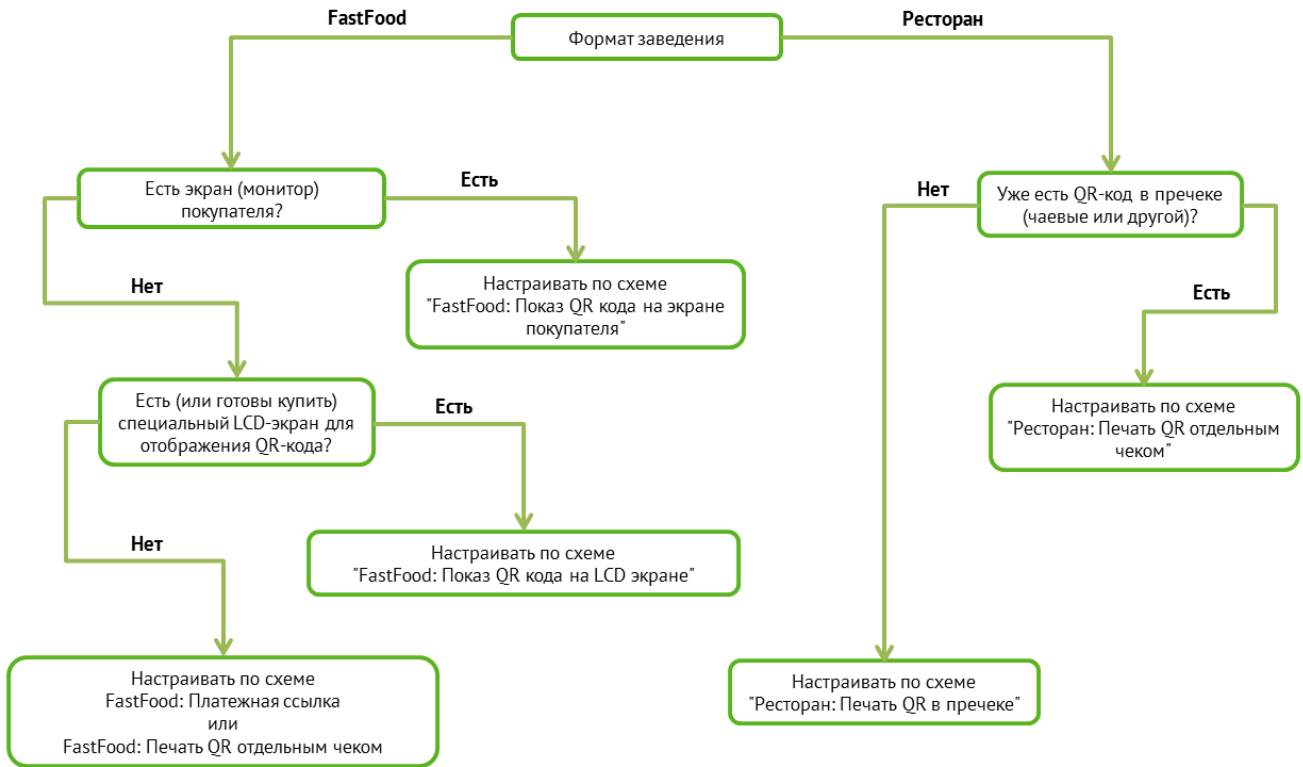

From: <https://wiki.carbis.ru/> - База знаний ГК Карбис

Permanent link: <https://wiki.carbis.ru/external/proqrpay/01_main/03_cases>

Last update: 2022/09/06 15:31