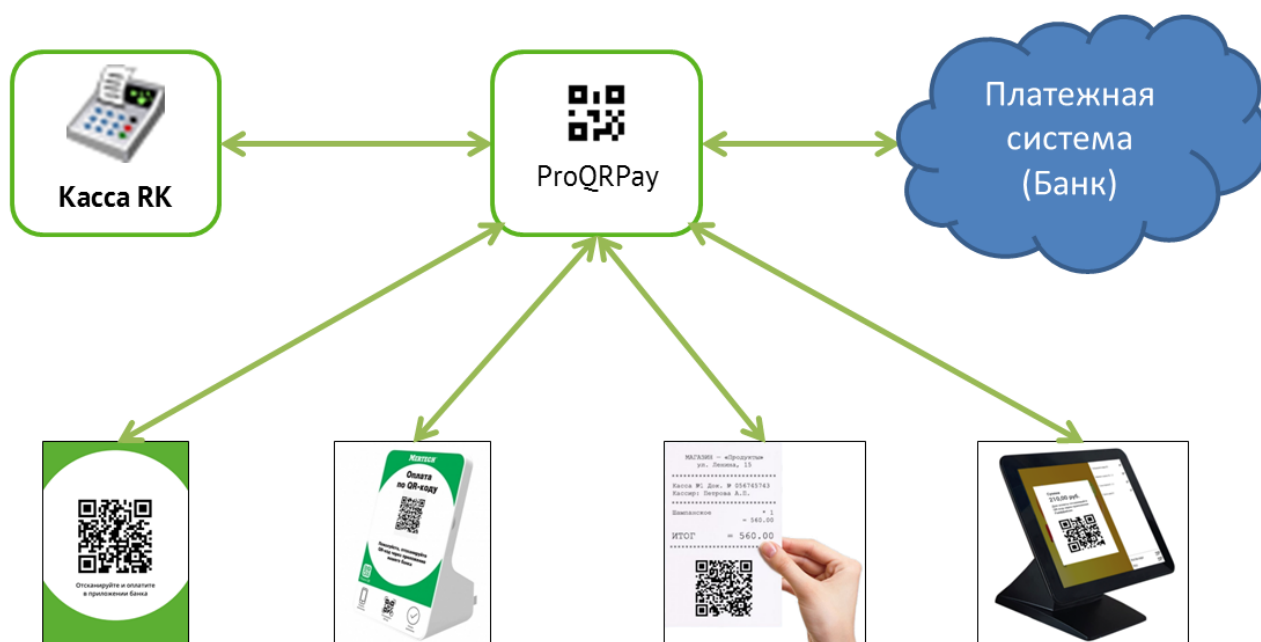

# Сценарии работы СБП

Модуль **ProQRPay** поддерживает работу на кассе по шести различным сценариям:

- FastFood: Платежная ссылка
- FastFood: Печать QR отдельным чеком
- FastFood: Показ QR кода на LCD экране
- FastFood: Показ QR кода на экране покупателя
- Ресторан: Печать QR в пречке
- Ресторан: Печать QR отдельным чеком

Технически можно одновременно использовать несколько сценариев на одной кассе, но во избежании путаницы мы не рекомендуем так делать.

## Как выбрать сценарий работы

From: <https://wiki.carbis.ru/> - База знаний ГК Карбис

Permanent link: [https://wiki.carbis.ru/external/proqrpay/01\\_main/03\\_cases](https://wiki.carbis.ru/external/proqrpay/01_main/03_cases)