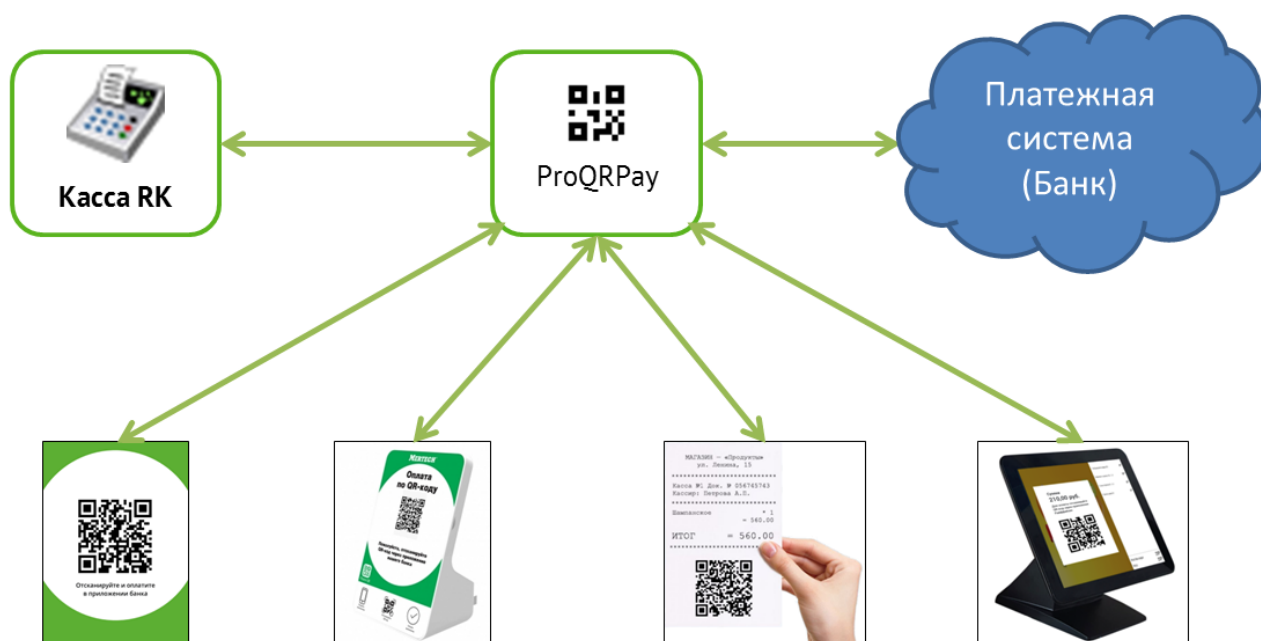

Сценарии работы СБП

Модуль ProQRPay поддерживает работу на кассе по бти различным сценариям:

- FastFood: Платежная ссылка
- FastFood: Печать QR отдельным чеком
- FastFood: Показ QR кода на LCD экране
- FastFood: Показ QR кода на экране покупателя
- Ресторан: Печать QR в пречеке
- Ресторан: Печать QR отдельным чеком

Технически можно одновременно использовать несколько сценарием на одной кассе, но во избежании путаницы мы не рекомендуем так делать.

From:
<https://wiki.carbis.ru/> - База знаний ГК Карбис

Permanent link:
https://wiki.carbis.ru/external/proqrpay/01_main/03_cases?rev=1661764402