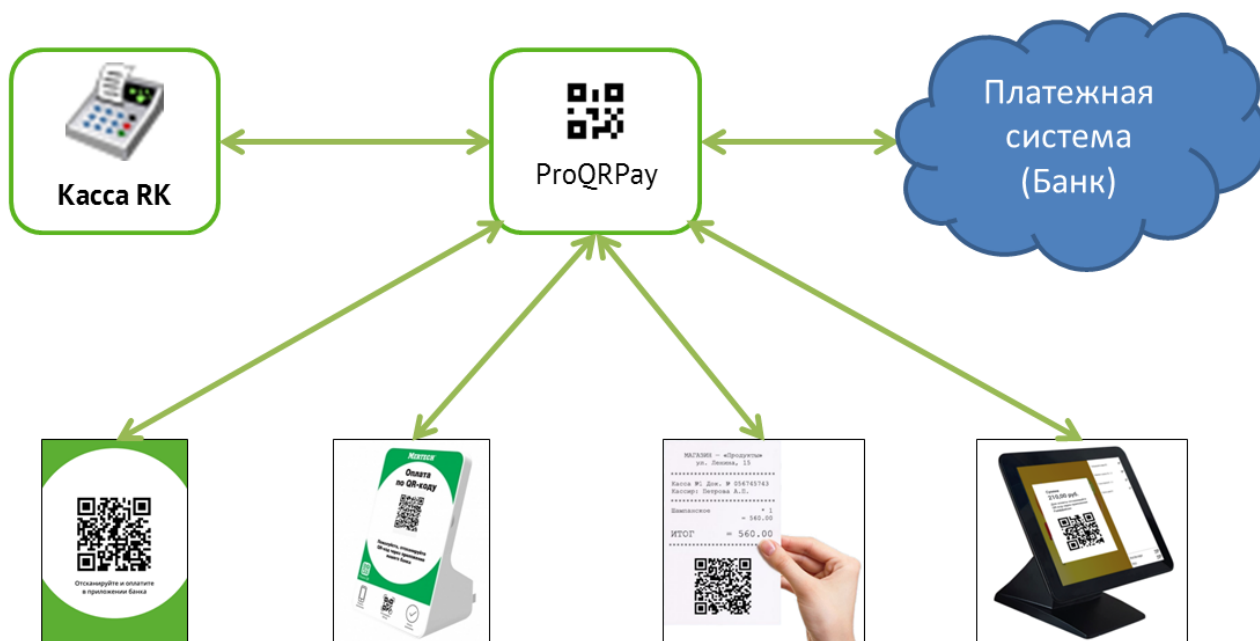

Сценарии работы СБП

Модуль ProQRPay поддерживает работу на кассе по бти различным сценариям:

- FastFood: Платежная ссылка
- FastFood: Печать QR отдельным чеком
- FastFood: Показ QR кода на LCD экране
- FastFood: Показ QR кода на экране покупателя
- Ресторан: Печать QR в пречеке
- Ресторан: Печать QR отдельным чеком

Технически можно одновременно использовать несколько сценарием на одной кассе, но во избежании путаницы мы не рекомендуем так делать.

From:
<https://wiki.carbis.ru/> - База знаний ГК Карбис

Permanent link:
https://wiki.carbis.ru/external/proqrpay/01_main/03_cases?rev=1661764402