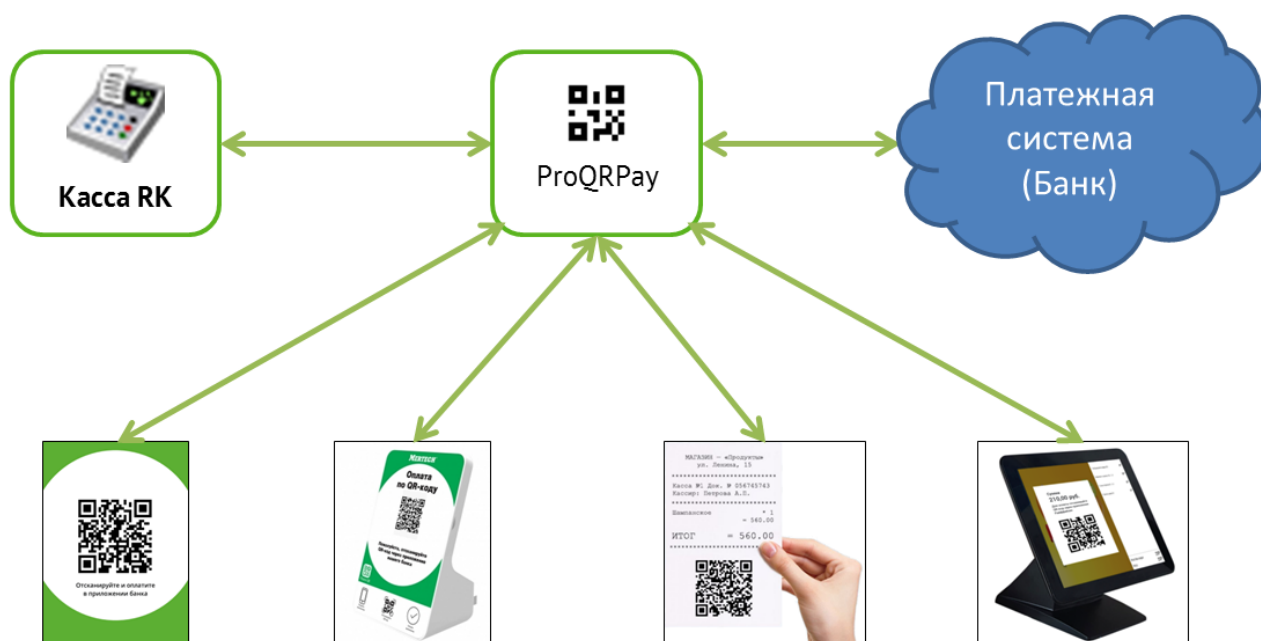

Сценарии работы СБП

Модуль ProQRPay поддерживает работу на кассе по шести различным сценариям:

- FastFood: Платежная ссылка
- FastFood: Печать QR отдельным чеком
- FastFood: Показ QR кода на LCD экране
- FastFood: Показ QR кода на экране покупателя
- Ресторан: Печать QR в пречеке
- Ресторан: Печать QR отдельным чеком

Технически можно одновременно использовать несколько сценарием на одной кассе, но во избежании путаницы мы не рекомендуем так делать.

From:
<https://wiki.carbis.ru/> - База знаний ГК Карбис

Permanent link:
https://wiki.carbis.ru/external/proqrpay/01_main/03_cases?rev=1661792007