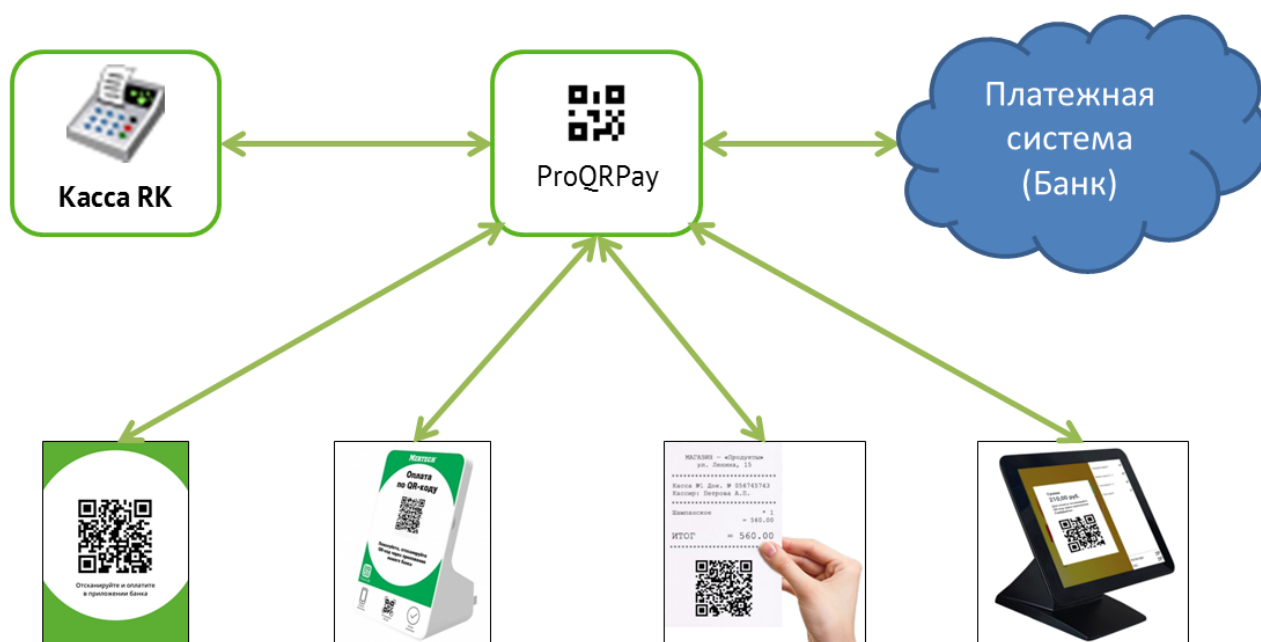

Сценарии работы СБП

Модуль **ProQRPay** поддерживает работу на кассе по шести различным сценариям:

- FastFood: Платежная ссылка
- FastFood: Печать QR отдельным чеком
- FastFood: Показ QR кода на LCD экране
- FastFood: Показ QR кода на экране покупателя
- Ресторан: Печать QR в пречке
- Ресторан: Печать QR отдельным чеком

Технически можно одновременно использовать несколько сценариев на одной кассе, но во избежании путаницы мы не рекомендуем так делать.

Как выбрать сценарий работы

From: <https://wiki.carbis.ru/> - База знаний ГК Карбис