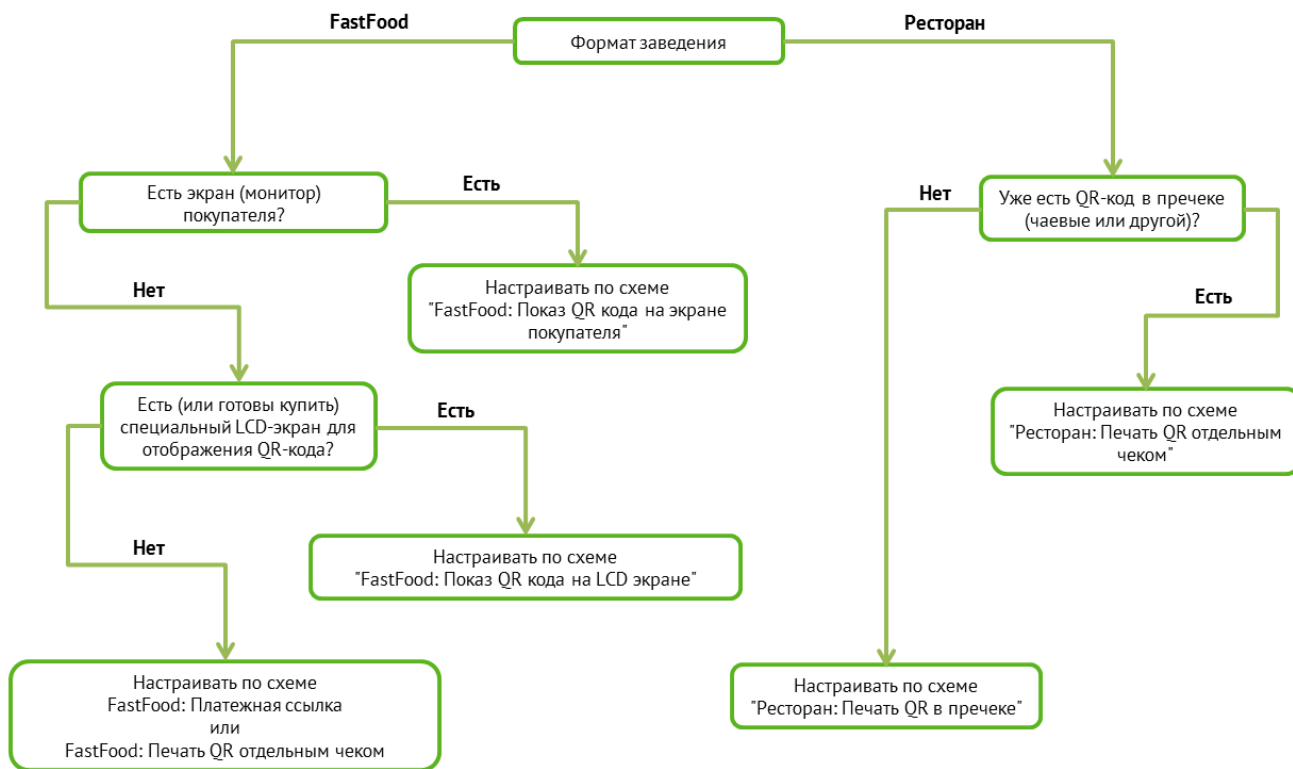

Сценарии работы СБП

Модуль **ProQRPay** поддерживает работу на кассе по шести различным сценариям:

- FastFood: Платежная ссылка
- FastFood: Печать QR отдельным чеком
- FastFood: Показ QR кода на LCD экране
- FastFood: Показ QR кода на экране покупателя
- Ресторан: Печать QR в пречке
- Ресторан: Печать QR отдельным чеком

Технически можно одновременно использовать несколько сценариев на одной кассе, но во избежании путаницы мы не рекомендуем так делать.

Как выбрать сценарий работы

From: <https://wiki.carbis.ru/> - База знаний ГК Карбис