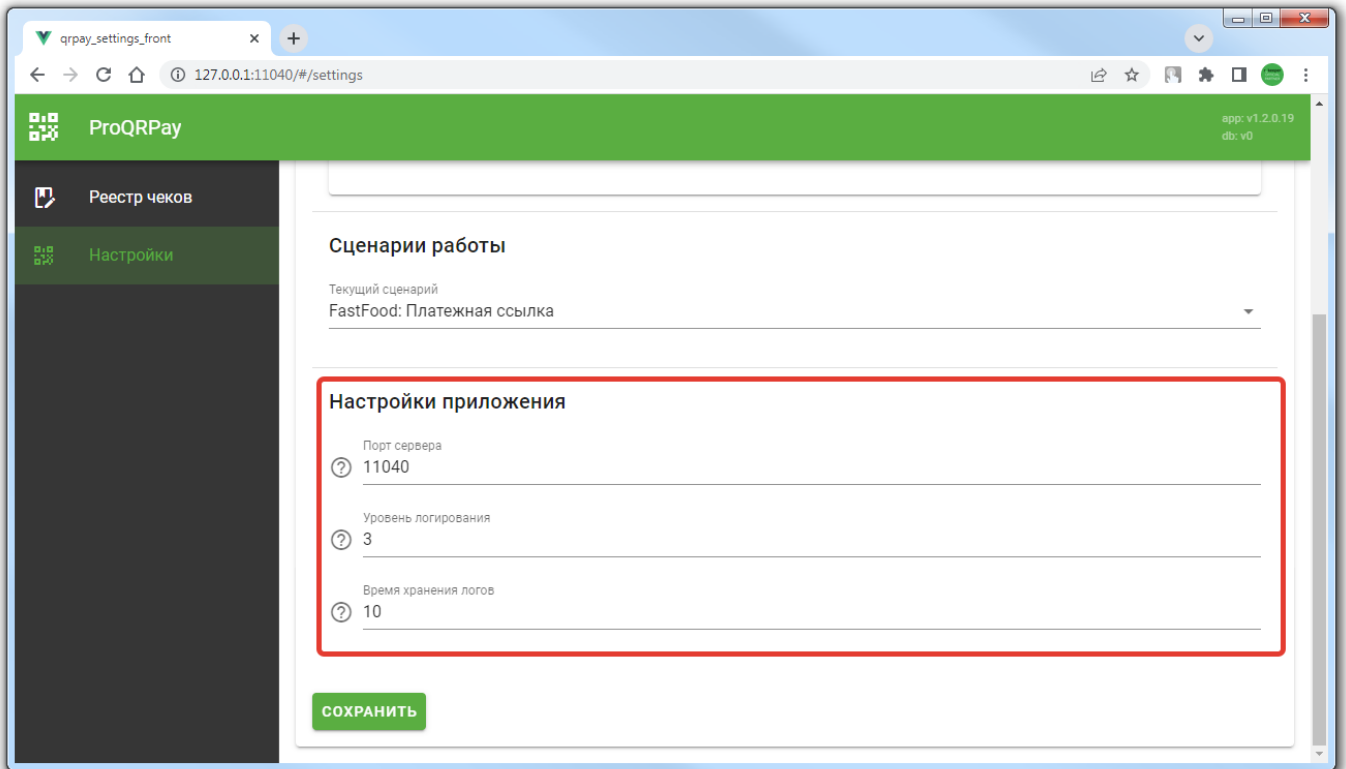

## Выбор сценария работы

Далее необходимо выбрать требуемый сценарий работы с оплатами СБП. **Важно!** Набор поддерживаемых сценариев может отличаться для разных банков.

Различные сценарии требуют различной настройки и дополнительных параметров. Более подробно о настройке каждого сценария описано [далее](#).

## Настройки приложения

Общие технические настройки модуля ProQRPay:

- Порт сервера который занимает приложения для своей работы (по умолчанию 11040). После изменения необходимо перезапустить приложение.
- Уровень логирования (по умолчанию 3, max 10) Чем выше тем подробнее логи.
- Время хранения логов (в днях).