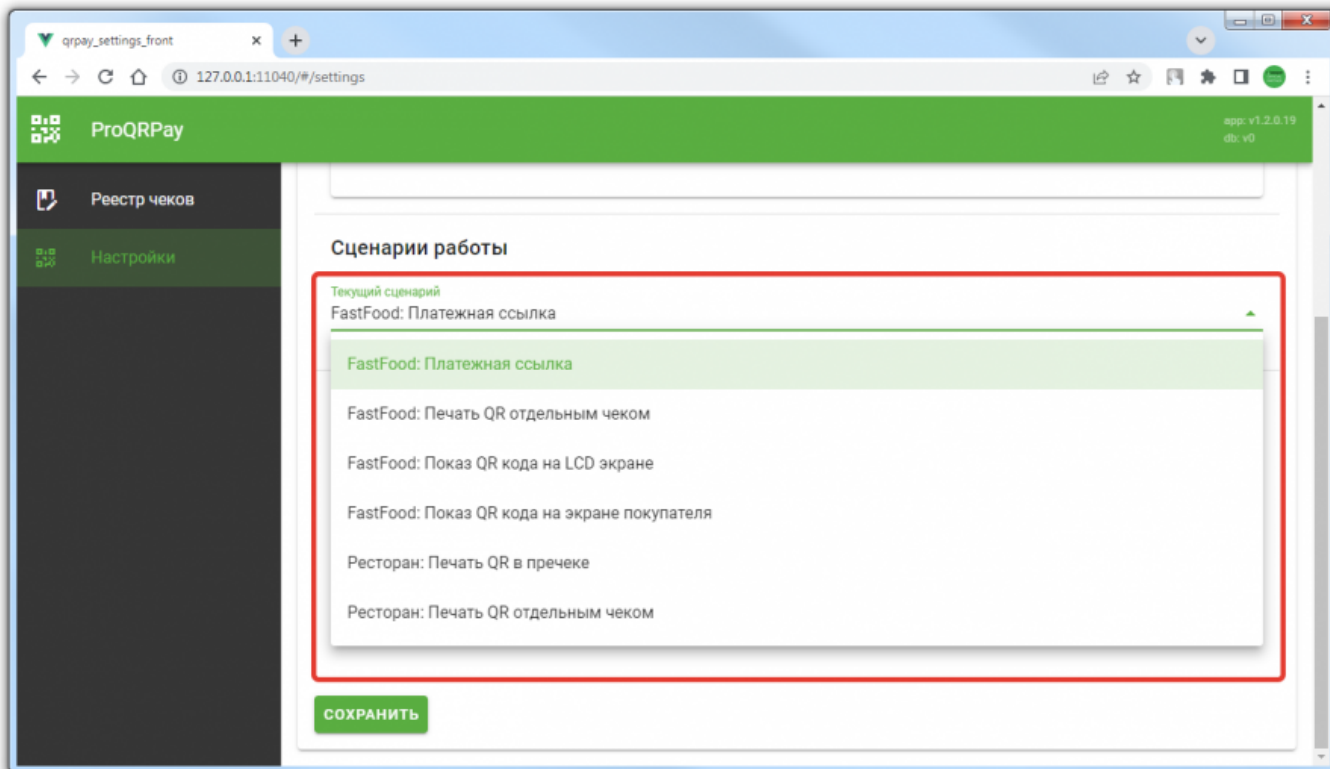

Набор параметров для реальной работы несколько шире

Для платежного агрегатора Best2Pay:

- «URL API» - «pay.best2pay.net/webapi/»
- «Ключ API» - значение полученное от «Best2Pay» после заключения договора
- «Идентификатор учетной записи ТСП» - значение полученное от «Best2Pay» после заключения договора
- «Дополнительный текст транзакции» - «Дополнительная информация, которая будет показана покупателю в окне оплаты»

## Выбор сценария работы

Далее необходимо выбрать требуемый сценарий работы с оплатами СБП. **Важно!** Набор поддерживаемых сценариев может отличаться для разных банков.

Различные сценарии требуют различной настройки и дополнительных параметров. Более подробно о настройке каждого сценария описано [далее](#).