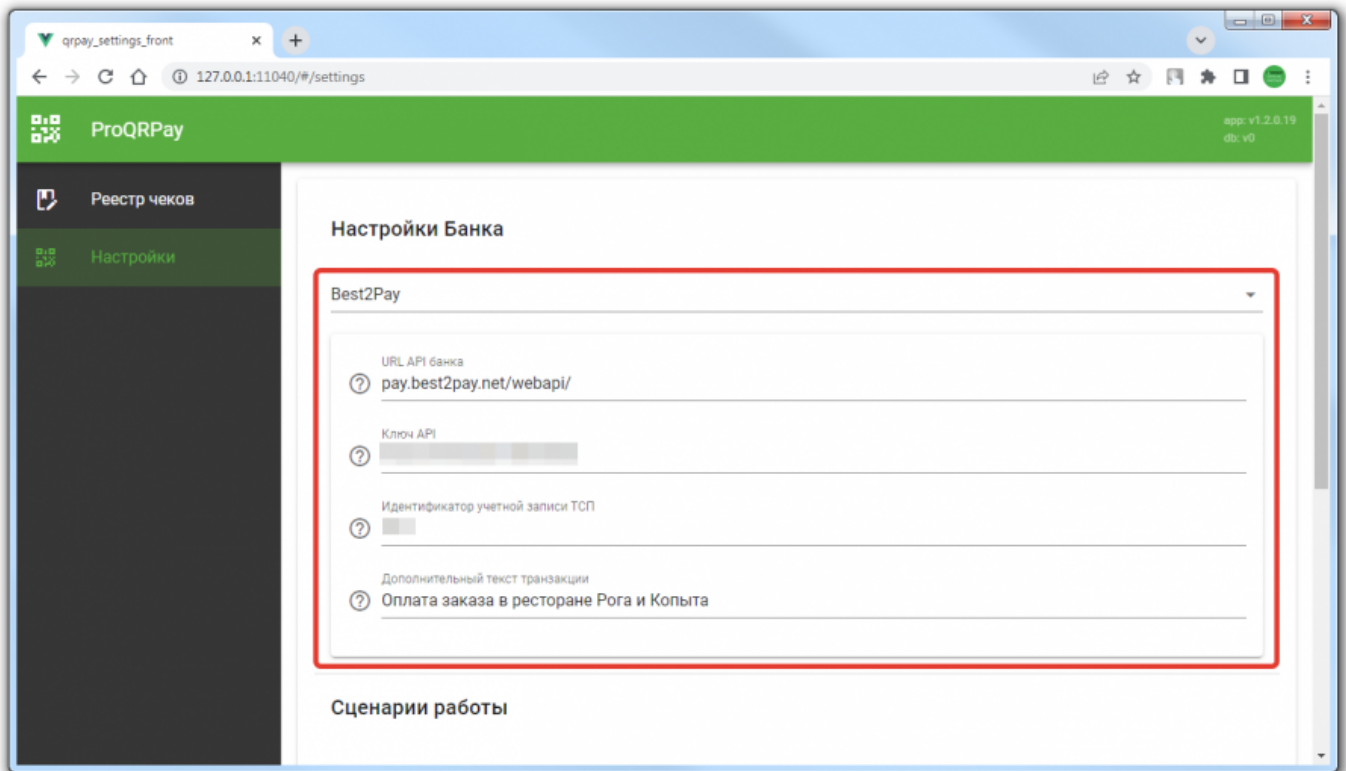

Для платежного агрегатора Best2Pay:

- «URL API» - «pay.best2pay.net/webapi/»
- «Ключ API» - значение полученное от «Best2Pay» после заключения договора
- «Идентификатор учетной записи ТСП» - значение полученное от «Best2Pay» после заключения договора
- «Дополнительный текст транзакции» - «Дополнительная информация, которая будет показана покупателю в окне оплаты»

Выбор сценария работы

Далее необходимо выбрать требуемый сценарий работы с оплатами СБП. **Важно!** Набор поддерживаемых сценариев может отличаться для разных банков.