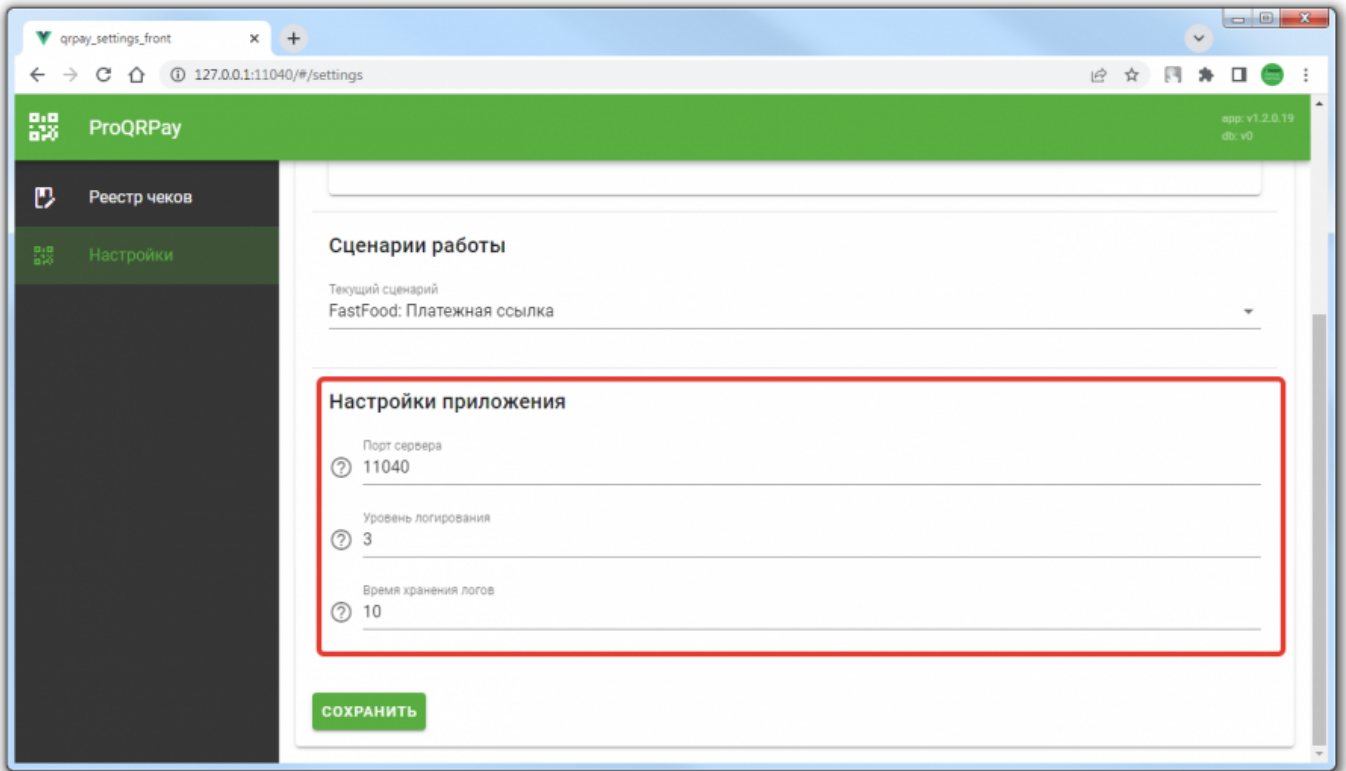

## Выбор сценария работы

Далее необходимо выбрать требуемый сценарий работы с оплатами СБП. **Важно!** Набор поддерживаемых сценариев может отличаться для разных банков.

Различные сценарии требуют различной настройки и дополнительных параметров. Более подробно о настройке каждого сценария описано [далее](#).

## Настройки приложения

Общие технические настройки модуля ProQRPay:

- Порт сервера который занимает приложения для своей работы (по умолчанию 11040). После изменения необходимо перезапустить приложение.
- Уровень логирования (по умолчанию 3, max 10) Чем выше тем подробнее логи.
- Время хранения логов (в днях).