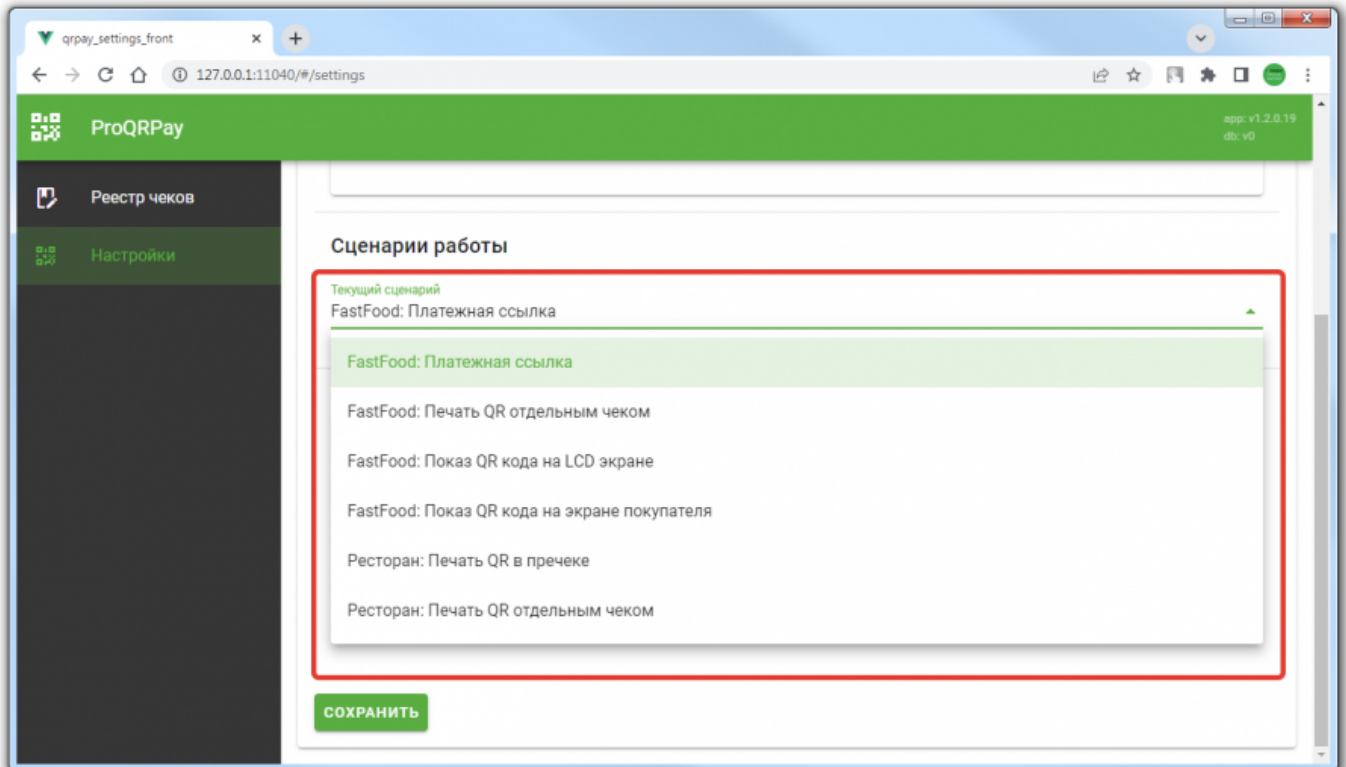

Набор параметров для реальной работы несколько шире

Для платежного агрегатора Best2Pay:

- «URL API» - «pay.best2pay.net/webapi/»
- «Ключ API» - значение полученное от «Best2Pay» после заключения договора
- «Идентификатор учетной записи ТСП» - значение полученное от «Best2Pay» после заключения договора
- «Дополнительный текст транзакции» - «Дополнительная информация, которая будет показана покупателю в окне оплаты»
- «Время жизни транзакции в секундах» - время в секундах, начиная с создания транзакции в банке, после которого транзакция будет отменена

## Выбор сценария работы

Далее необходимо выбрать требуемый сценарий работы с оплатами СБП. **Важно!** Набор поддерживаемых сценариев может отличаться для разных банков.

Различные сценарии требуют различной настройки и дополнительных параметров. Более подробно о настройке каждого сценария описано [далее](#).