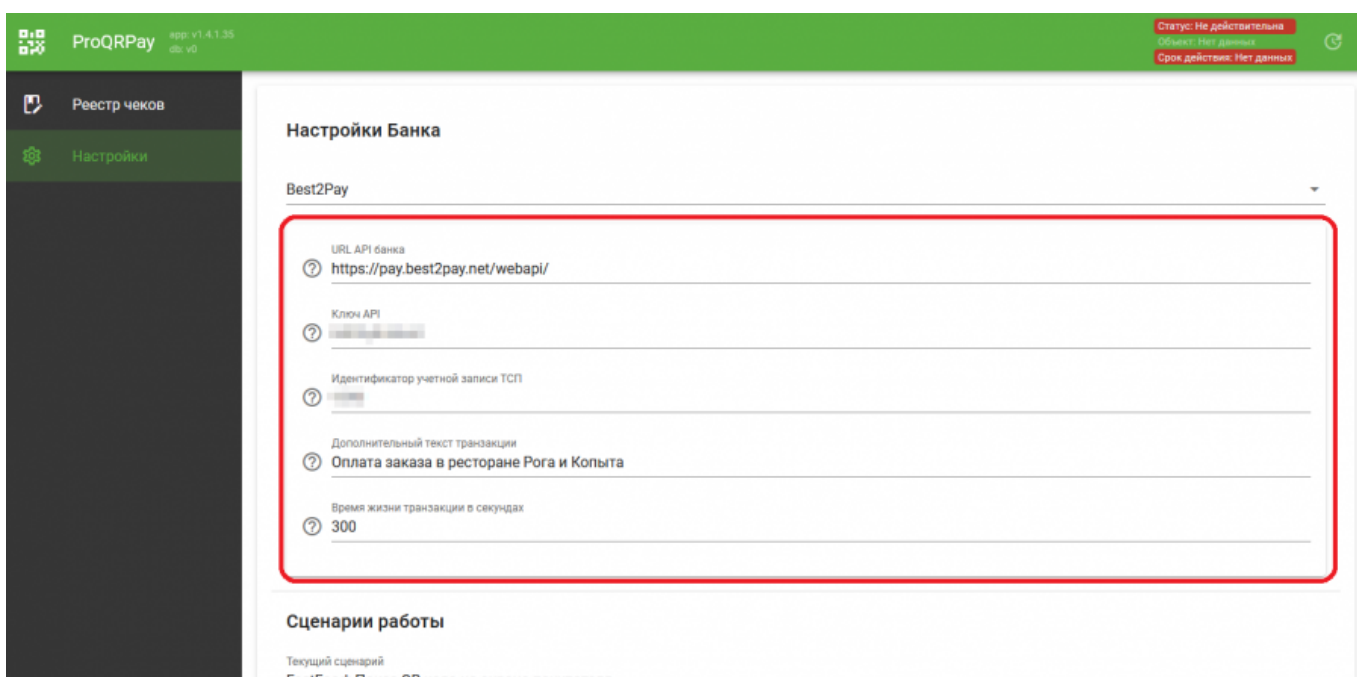

Для платежного агрегатора Best2Pay:

- «URL API» - «pay.best2pay.net/webapi/»
- «Ключ API» - значение полученное от «Best2Pay» после заключения договора
- «Идентификатор учетной записи ТСП» - значение полученное от «Best2Pay» после заключения договора
- «Дополнительный текст транзакции» - «Дополнительная информация, которая будет показана покупателю в окне оплаты»
- «Время жизни транзакции в секундах» - время в секундах, начиная с создания транзакции в банке, после которого транзакция будет отменена

Выбор сценария работы

Далее необходимо выбрать требуемый сценарий работы с оплатами СБП. **Важно!** Набор поддерживаемых сценариев может отличаться для разных банков.