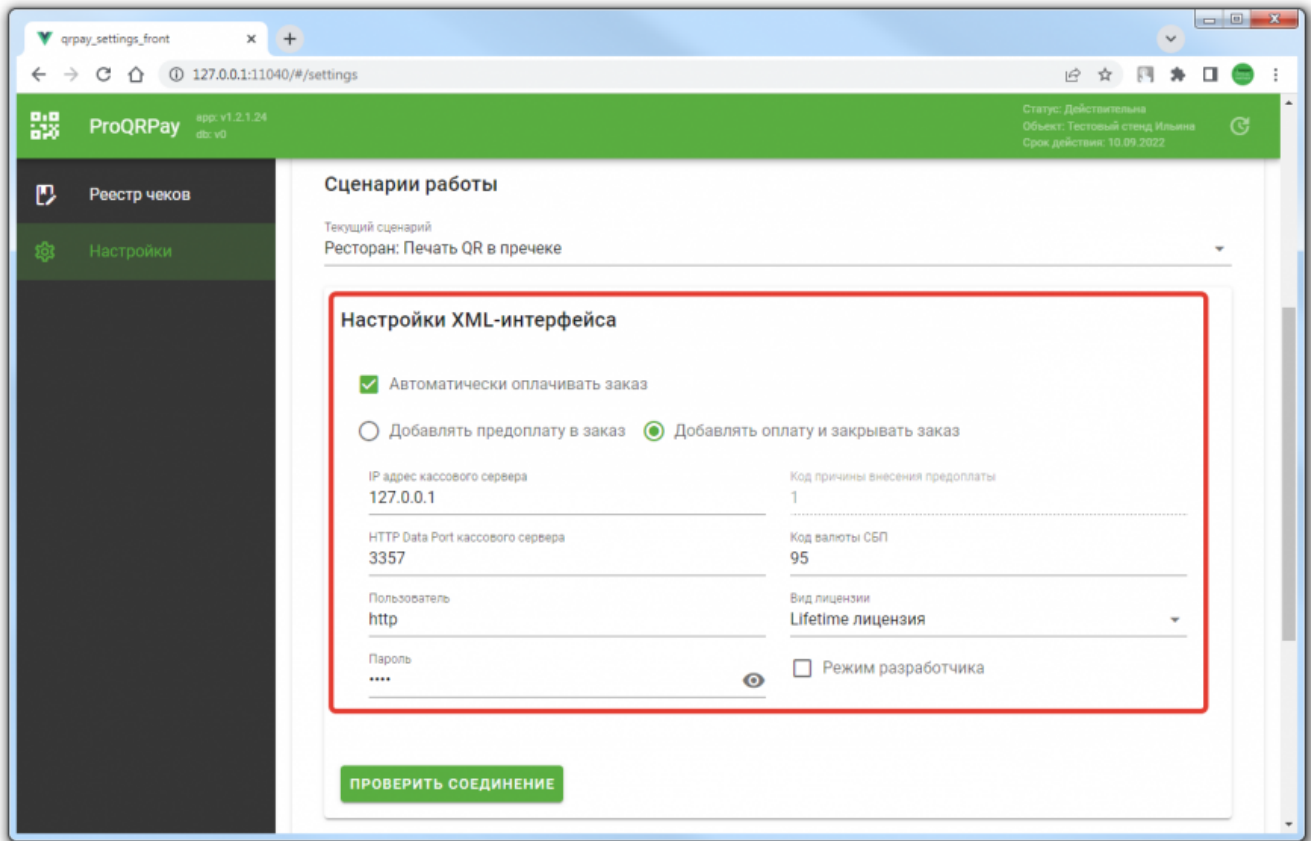

Ресторан: Печать QR в пречеке

Настройка ProQRPay

Необходимо включить данные режим работы в настройках ProQRPay <http://127.0.0.1:11040/#/settings> Дополнительно (при наличии лицензии на модуль XML) настроить режим добавления в заказ оплаты или предоплаты, после того как гость завершил оплату заказа через СБП