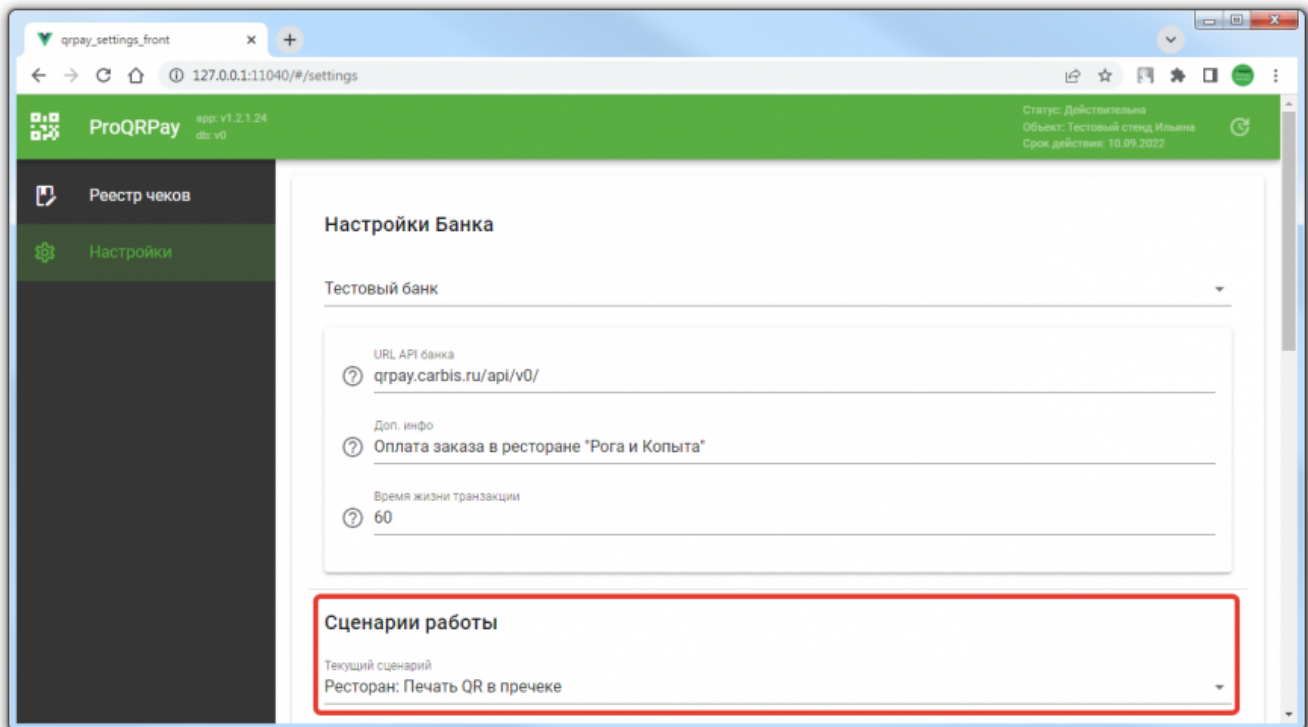

Ресторан: Печать QR в пречеке

Настройка ProQRPay

Необходимо включить данные режим работы в настройках ProQRPay <http://127.0.0.1:11040/#/settings> Дополнительно (при наличии лицензии на модуль XML) настроить режим добавления в заказ оплаты или предоплаты, после того как гость завершил оплату заказа через СБП