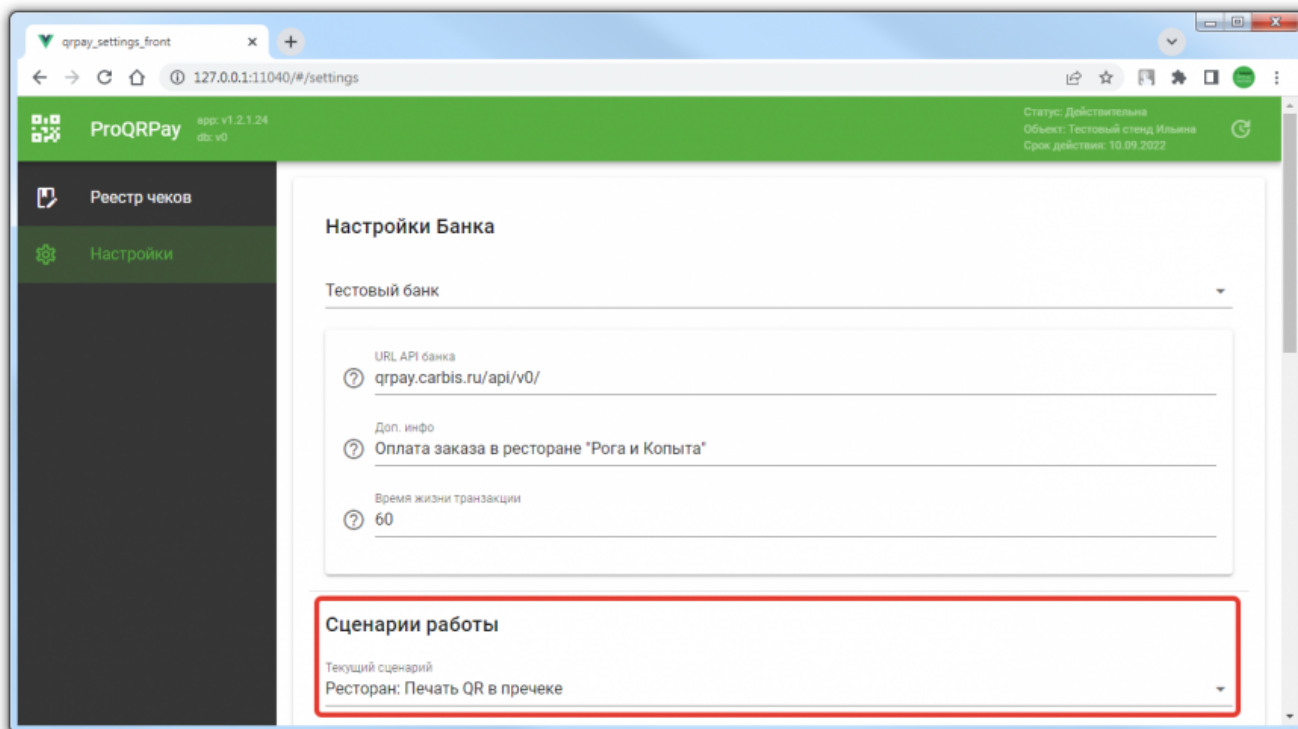

Ресторан: Печать QR в пречеке

Настройка ProQRPay

Необходимо включить данные режим работы в настройках ProQRPay <http://127.0.0.1:11040/#/settings> Дополнительно (при наличии лицензии на модуль XML) настроить режим добавления в заказ оплаты или предоплаты, после того как гость завершил оплату заказа через СБП