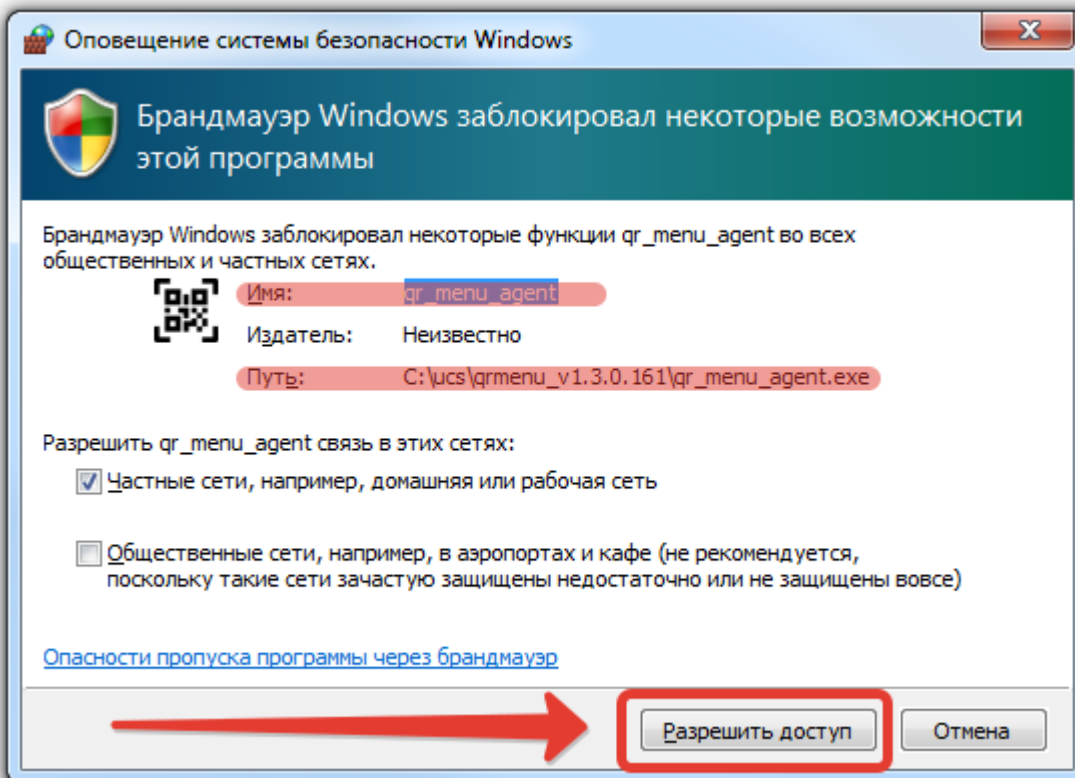

Установка и лицензирование

Установка

Скачать последнюю версию по [ссылке](#). Распаковать архив. **Внимание!** Путь не должен содержать кириллицу. Только латинские буквы (временное ограничение). В дистрибутиве содержатся следующие файлы:

```
desktop.bat - запуск приложения в экранном режиме
install.bat  - установка приложения службой
uninstall.bat - удаление службы приложения
license.bat  - запуск модуля лицензирования
```

Первый запуск приложения рекомендуется провести через desktop.bat В процессе запуска возможно появления сообщение от брандмауэра или антивируса с запросом на сетевой доступ для нового приложения. Необходимо «Разрешить» доступ.