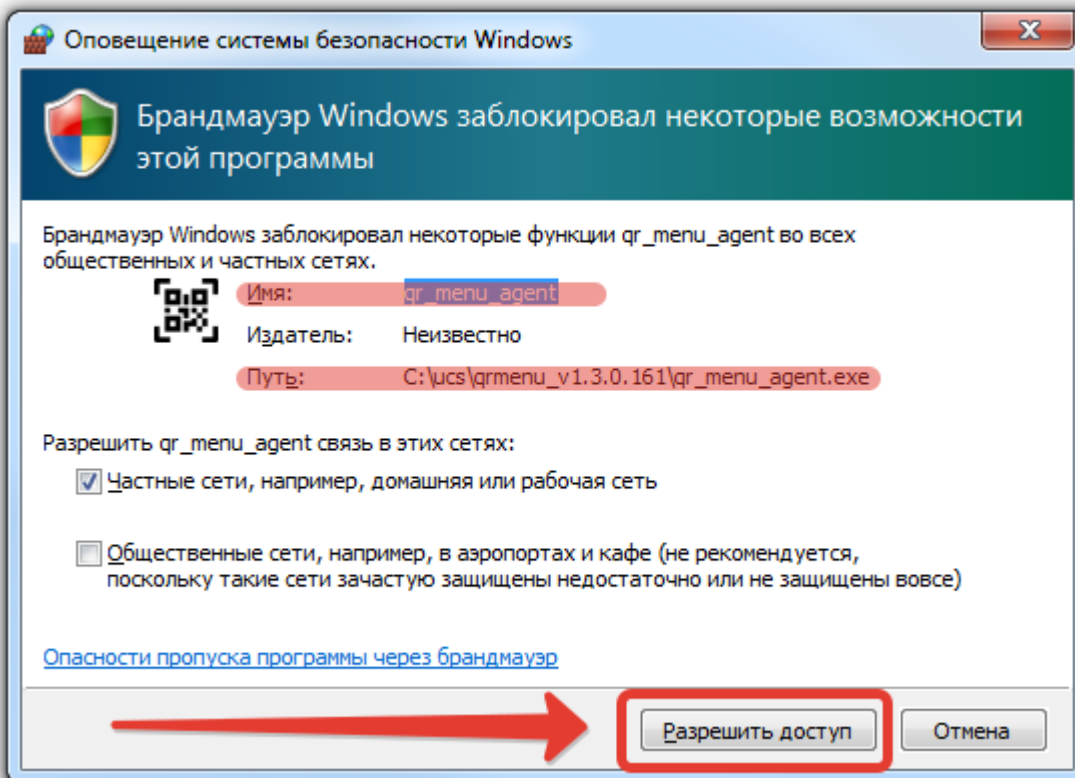

Установка и лицензирование

Установка

Скачать последнюю версию по [ссылке](#). Распаковать архив. **Внимание!** Путь не должен содержать кириллицу. Только латинские буквы (временное ограничение). В дистрибутиве содержатся следующие файлы:

```
desktop.bat - запуск приложения в экранном режиме
install.bat - установка приложения службой
uninstall.bat - удаление службы приложения
license.bat - запуск модуля лицензирования
```

Первый запуск приложения рекомендуется провести через desktop.bat В процессе запуска возможно появления сообщение от брандмауэра или антивируса с запросом на сетевой доступ для нового приложения. Необходимо «Разрешить» доступ.

Результатом успешного запуска является вот такое окно

Так же можно проверить работу web интерфейса перейдя по адресу <http://127.0.0.1:11010/>

После проверки рекомендуется закрыть приложение и установить его службой запусков `install.bat` и далее перейти в службы Windows и запустить «Carbis QRMenu Agent»