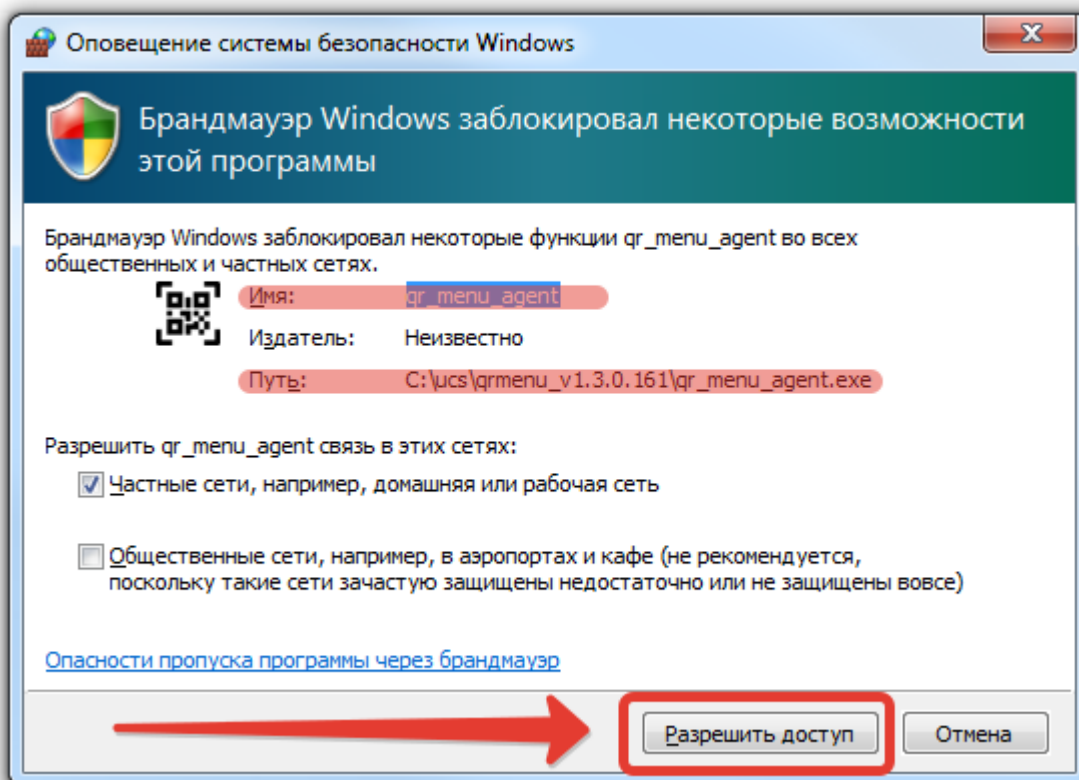

## Установка

1. Скачать последнюю версию по [ссылке](#).
2. Распаковать архив.

**Внимание!** Путь не должен содержать кириллицу. Только латинские буквы (временное ограничение).

В дистрибутиве содержатся следующие файлы:

desktop.bat	- запуск приложения в экранном режиме
install.bat	- установка приложения службой
uninstall.bat	- удаление службы приложения
license.bat	- запуск модуля лицензирования

Первый запуск приложения рекомендуется провести через desktop.bat В процессе запуска возможно появления сообщение от брандмауэра или антивируса с запросом на сетевой доступ для нового приложения. Необходимо «Разрешить» доступ.