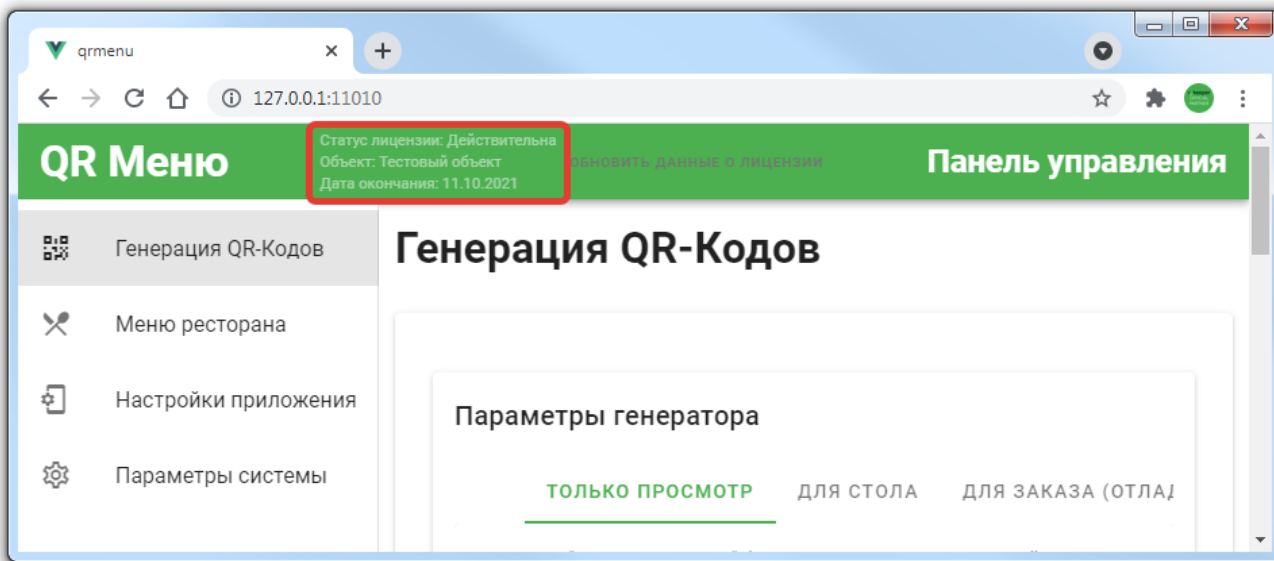

Важно! Для первоначальной установки и настройки, а так же для формирования Меню (фотографии и описания блюд и т.п.) лицензия на модуль не требуется.

Для того что бы модуль QR меню начал полноценно работать и гости могли сделать заказ, его необходимо пролицензировать следующим образом:

- Остановить службу «Carbis QRMenu Agent»
- Запустить license.bat
- Пролицензировать модуль [по инструкции](#).
- Закрыть приложение и запустить службу «Carbis QRMenu Agent»

Текущий статус лицензии можно проверить в web интерфейсе

From: <https://wiki.carbis.ru/> - База знаний ГК Карбис
Permanent link: <https://wiki.carbis.ru/external/qr_%D0%BC%D0%B5%D0%BD%D1%8E01_%D1%83%D1%81%D1%82%D0%B0%D0%BD%D0%BE%D0%B2%D0%BA%D0%8001_%D1%83%D1%81%D1%82%D0%B0%D0%BD%D0%BE%D0%B2%D0%BA%D0%80_%D0%BF%D1%80%D0%B8%D0%BE%D0%B5%D0%BD%D0%BB%D1%8F?rev=1637996970>
Last update: 2021/11/27 10:09