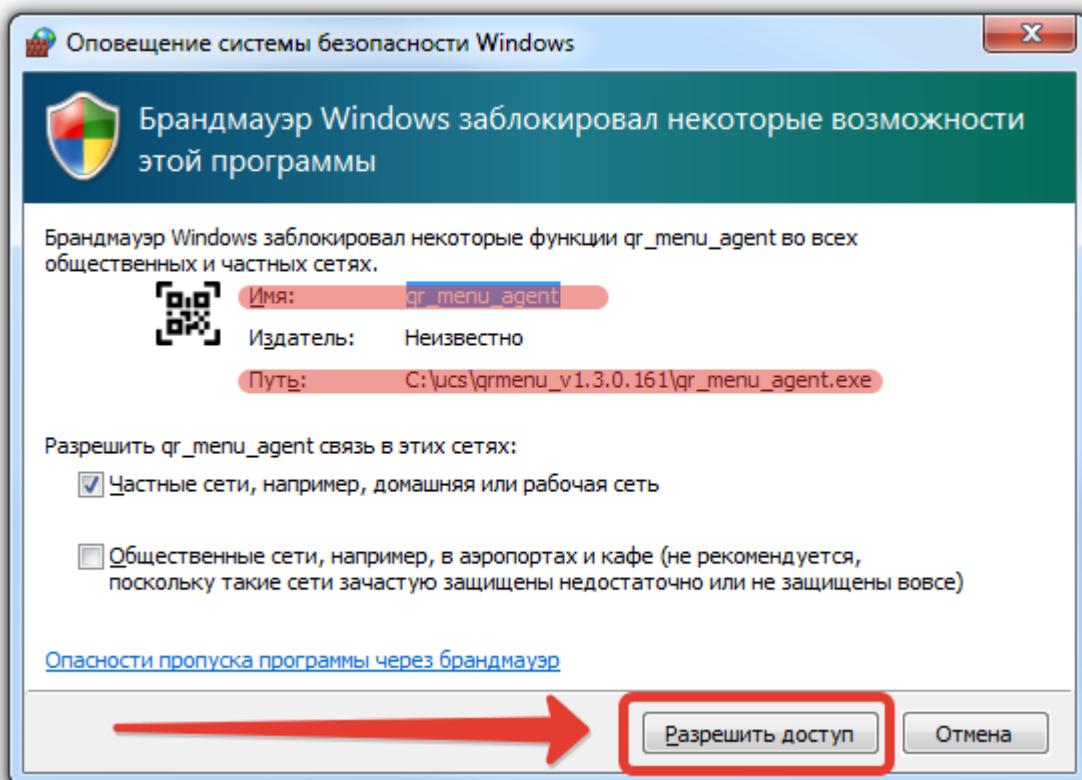

Установка и лицензирование

Установка

1. Скачать последнюю версию по [ссылке](#).
2. Распаковать архив.

Внимание! Путь не должен содержать кириллицу. Только латинские буквы (временное ограничение).

В дистрибутиве содержатся следующие файлы:

Первый запуск приложения рекомендуется провести через desktop.bat В процессе запуска возможно появления сообщение от брандмауэра или антивируса с запросом на сетевой доступ для нового приложения. Необходимо «Разрешить» доступ.