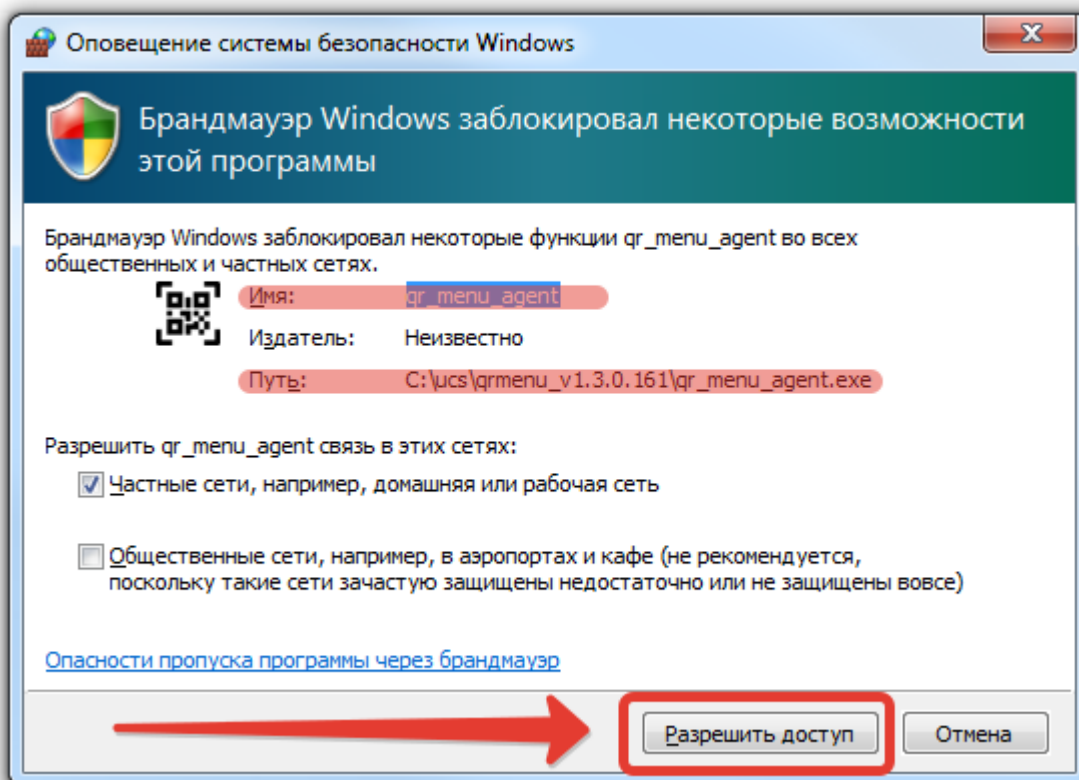

Установка и лицензирование

Установка

1. Скачать последнюю версию по [ссылке](#).
2. Распаковать архив.

Внимание! Путь не должен содержать кириллицу. Только латинские буквы (временное ограничение).

В дистрибутиве содержатся следующие файлы:

Первый запуск приложения рекомендуется провести через desktop.bat В процессе запуска возможно появления сообщение от брандмауэра или антивируса с запросом на сетевой доступ для нового приложения. Необходимо «Разрешить» доступ.