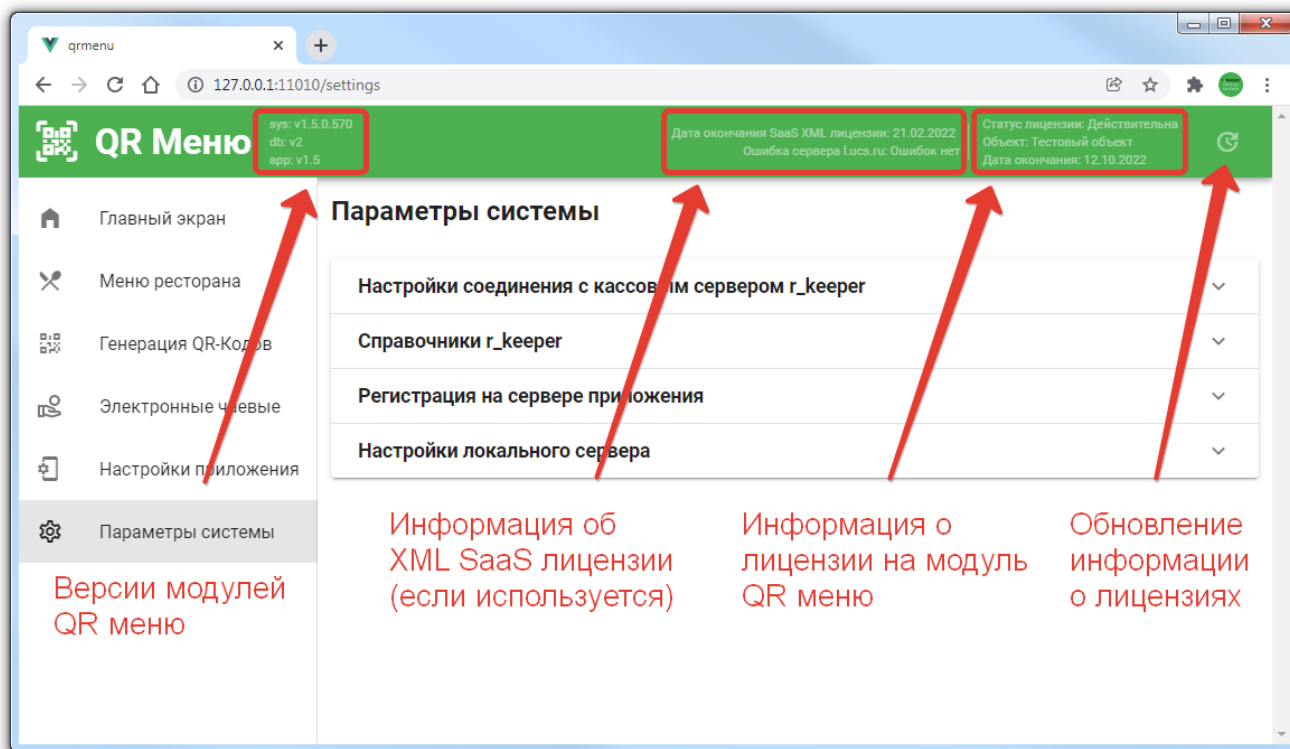

Важно! Для первоначальной установки и настройки, а так же для формирования Меню (фотографии и описания блюд и т.п.) лицензия на модуль не требуется.

Для того что бы модуль QR меню начал полноценно работать и гости могли сделать заказ, его необходимо пролицензировать следующим образом:

- Остановить службу «Carbis QRMenu Agent»
- Запустить license.bat
- Пролицензировать модуль [по инструкции](#).
- Закрыть приложение и запустить службу «Carbis QRMenu Agent»

Текущий статус лицензии можно проверить в web интерфейсе

From: <https://wiki.carbis.ru/> - База знаний ГК Карбис
Permanent link: <https://wiki.carbis.ru/external/qm-%D0%BC%D0%85%D0%8D%D1%8E%D1%83%D1%81%D1%82%D0%80%D0%8D%D0%8E%D0%82%D0%8A%D0%80%D1%83%D1%81%D1%82%D0%80%D0%8D%D0%8E%D0%82%D0%8A%D0%80_%D0%8F%D1%80%D0%8B%D0%8B%D0%8E%D0%85%D0%8D%D0%8B%D1%8F?rev=1637957407>
Last update: 2021/11/27 10:16