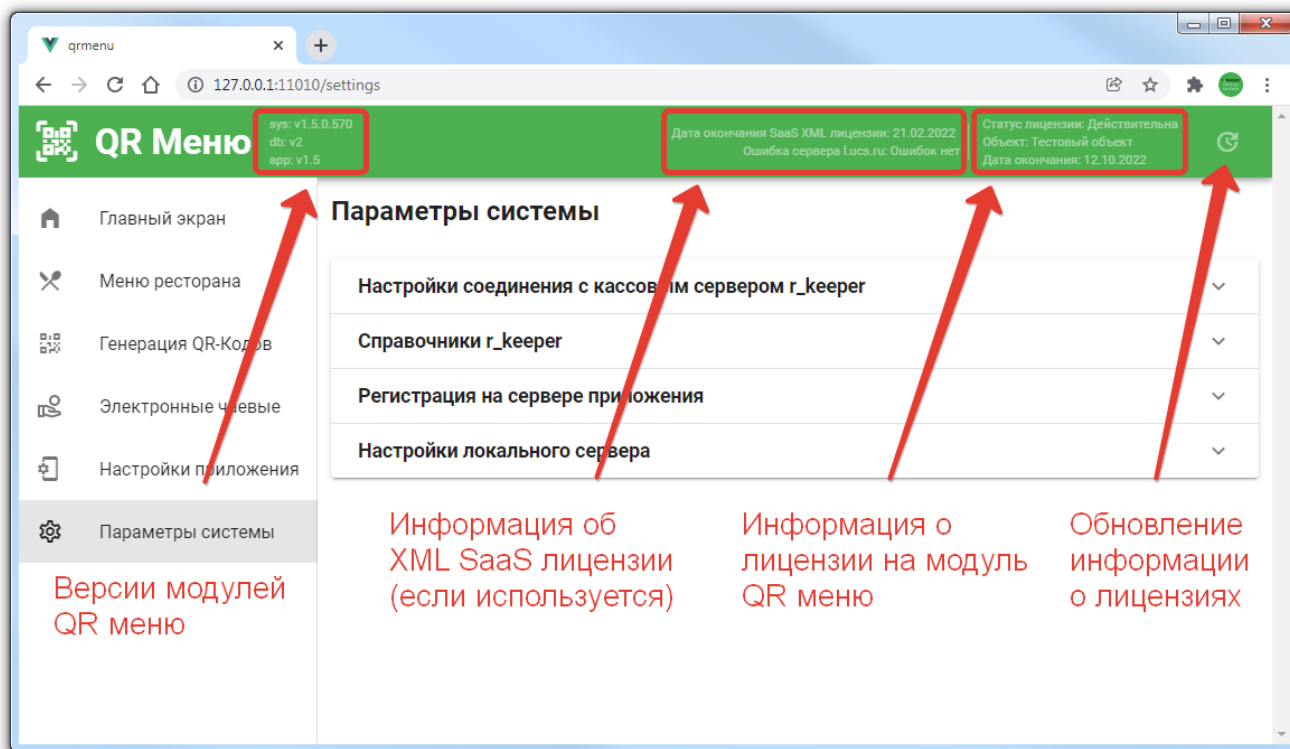

Важно! Для первоначальной установки и настройки, а так же для формирования Меню (фотографии и описания блюд и т.п.) лицензия на модуль не требуется.

Для того что бы модуль QR меню начал полноценно работать и гости могли сделать заказ, его необходимо пролицензировать следующим образом:

- Остановить службу «Carbis QRMenu Agent»
- Запустить license.bat
- Пролицензировать модуль [по инструкции](#).
- Закрыть приложение и запустить службу «Carbis QRMenu Agent»

Текущий статус лицензии можно проверить в web интерфейсе

From: <https://wiki.carbis.ru/> - База знаний ГК Карбис
Permanent link: <https://wiki.carbis.ru/external/qg_%D0%BC%D0%85%D0%8D%D1%8E%D1%83%D1%81%D1%82%D0%80%D0%8D%D0%8E%D0%82%D0%8A%D0%80%D1%83%D1%81%D1%82%D0%80%D0%8D%D0%8E%D0%82%D0%8A%D0%80_%D0%8F%D1%80%D0%8B%D0%8B%D0%8E%D0%85%D0%8D%D0%8B%D1%8F?rev=164731898>
Last update: 2022/03/15 07:35