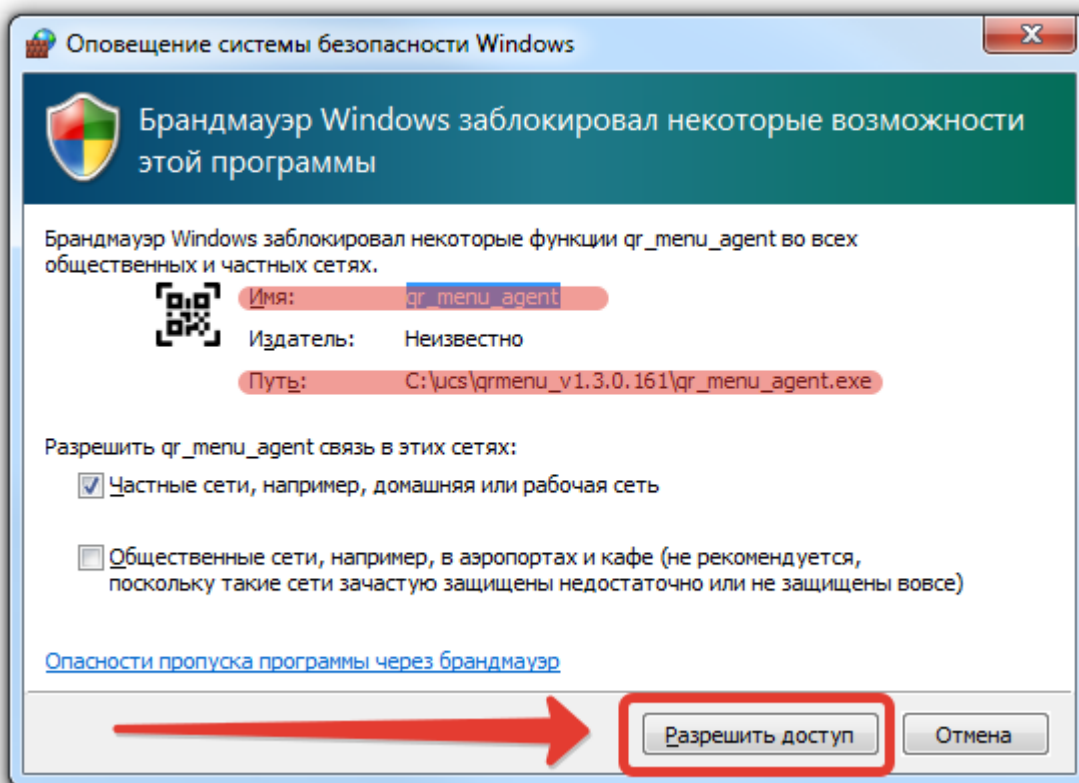

## Установка

1. Скачать последнюю версию по [ссылке](#).
2. Распаковать архив.

В дистрибутиве содержатся следующие файлы:

desktop.bat	- запуск приложения в экранном режиме
install.bat	- установка приложения службой (запускать с правами Администратора)
uninstall.bat	- удаление службы приложения (запускать с правами Администратора)
license.bat	- запуск модуля лицензирования

Первый запуск приложения рекомендуется провести через desktop.bat В процессе запуска возможно появления сообщение от брандмауэра или антивируса с запросом на сетевой доступ для нового приложения. Необходимо «Разрешить» доступ.