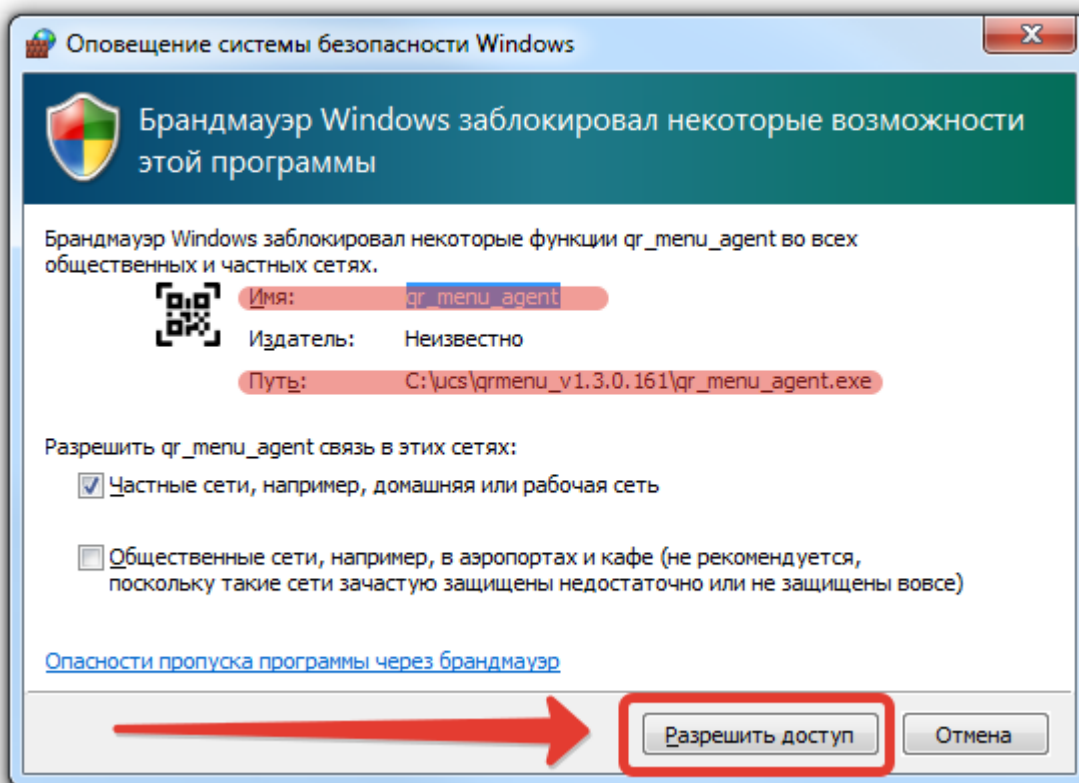

Установка и лицензирование

Установка

1. Скачать последнюю версию по [ссылке](#).
2. Распаковать архив.

В дистрибутиве содержатся следующие файлы:

desktop.bat	- запуск приложения в экранном режиме
install.bat	- установка приложения службой (запускать с правами Администратора)
uninstall.bat	- удаление службы приложения (запускать с правами Администратора)
license.bat	- запуск модуля лицензирования

Первый запуск приложения рекомендуется провести через desktop.bat В процессе запуска возможно появления сообщение от брандмауэра или антивируса с запросом на сетевой доступ для нового приложения. Необходимо «Разрешить» доступ.

Результатом успешного запуска является вот такое окно

Так же можно проверить работу web интерфейса перейдя по адресу <http://127.0.0.1:11010/>

После проверки рекомендуется закрыть приложение и установить его службой запусков `install.bat` и далее перейти в службы Windows и запустить «Carbis QRMenu Agent»