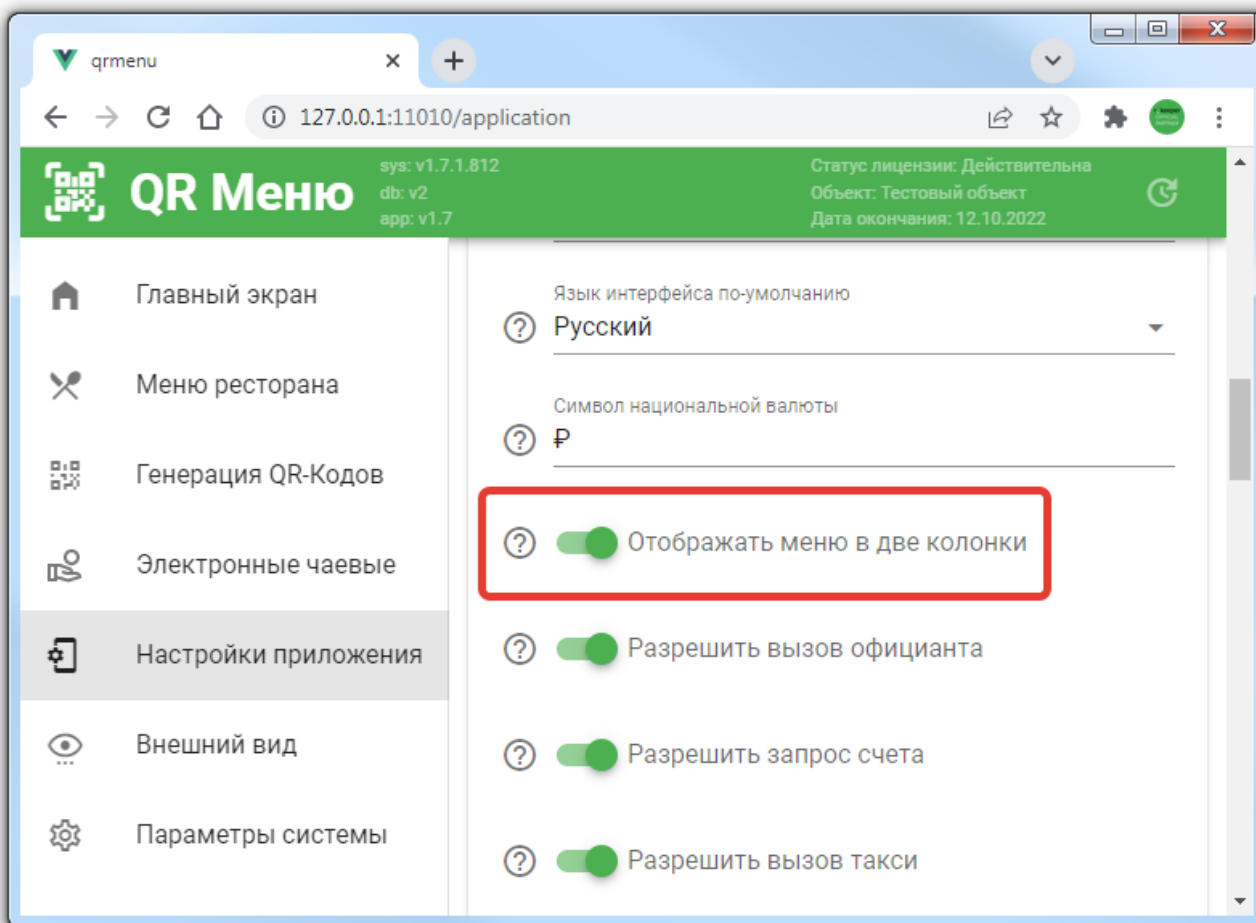

Данный вариант предназначен для случая когда ресторан имеет набор фотографий блюд с соотношением сторон «один к одному».

Важно! Рекомендуется определиться с выбором варианта верстки заранее, на этапе внедрения и первичной настройки QR меню, до того момента как начнется добавление фото к блюдам. Если менять значение этого параметра после того как фото были загружены, то при просмотре меню будут появляться артефакты, из-за не соответствия пропорций загруженных ранее изображений.

Требования к размеру загружаемых изображений:

1. Для верстки в одну колонку - 1080 x 608px,
2. Для верстки в две колонки - 1080 x 1080px

При загрузке фотографий размер которых превышает 3500 px по одной из сторон возможны проблемы с отображением в административной части. В этом случае рекомендуется предварительно уменьшить размер фото до 3000 по большей стороне. После загрузки и кадрирования изображения оно обрезается по кадру и размер файла автоматически оптимизируется до значений оптимальных для работы через web.

From: <https://wiki.carbis.ru/> - База знаний ГК Карбис
Permanent link: <https://wiki.carbis.ru/external/qr_%D0%BC%D0%B5%D0%BD%D1%8E%01_%D1%83%D1%81%D1%82%D0%B0%D0%BD%D0%BE%D0%B2%D0%BA%D0%80%06_%D1%86%D0%B2%D0%B5%D1%82%D0%BE%D0%B2%D1%88%D0%B5_%D1%81%D1%85%D0%BC%D1%8B>
Last update: 2022/03/08 10:28