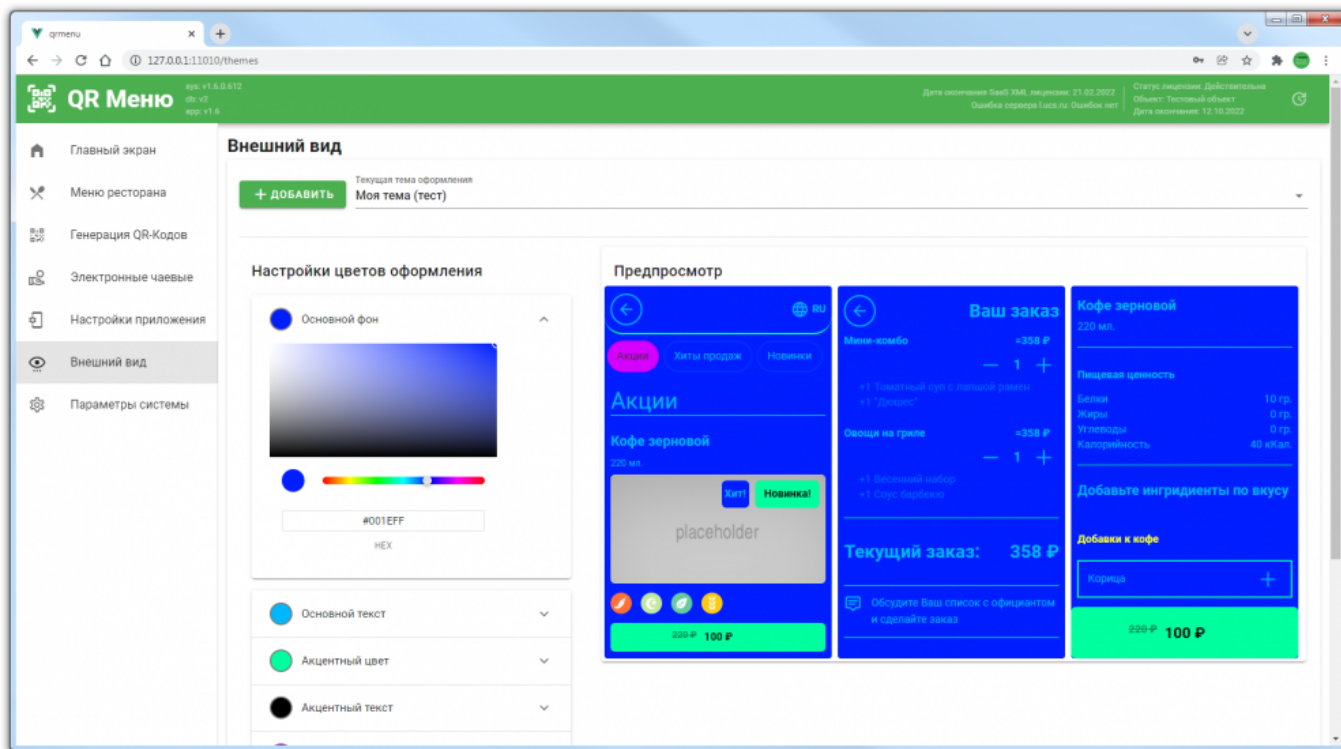

# Цветовые схемы и верстка

## Цветовая схема

Начиная с версии **v1.6.0.612** в поставку включено две предустановленные темы для оформления внешнего вида QR меню. Светлая и Темная.

Изменить используемую тему можно в разделе «Внешний вид» основного меню административной панели.

Кроме предустановленных тем, пользователь может создавать свои собственные наборы цветов, для оформления внешнего вида QR меню. Для этого необходимо:

1. Перейти в раздел «Внешний вид».
2. Нажать кнопку «Добавить» и ввести название для новой цветовой темы.
3. Указать значения цветов основных интерфейсных элементов (можно выбирать из палитры, можно указать конкретные значения цвета с формате RGB).
4. Сохранить изменения.

## Верстка в 2 колонки

В пункте «Настройки приложения» можно включить отображение меню в 2 колонки.

Данный вариант предназначен для случая когда ресторан имеет набор фотографий блюд с соотношением сторон «один к одному».