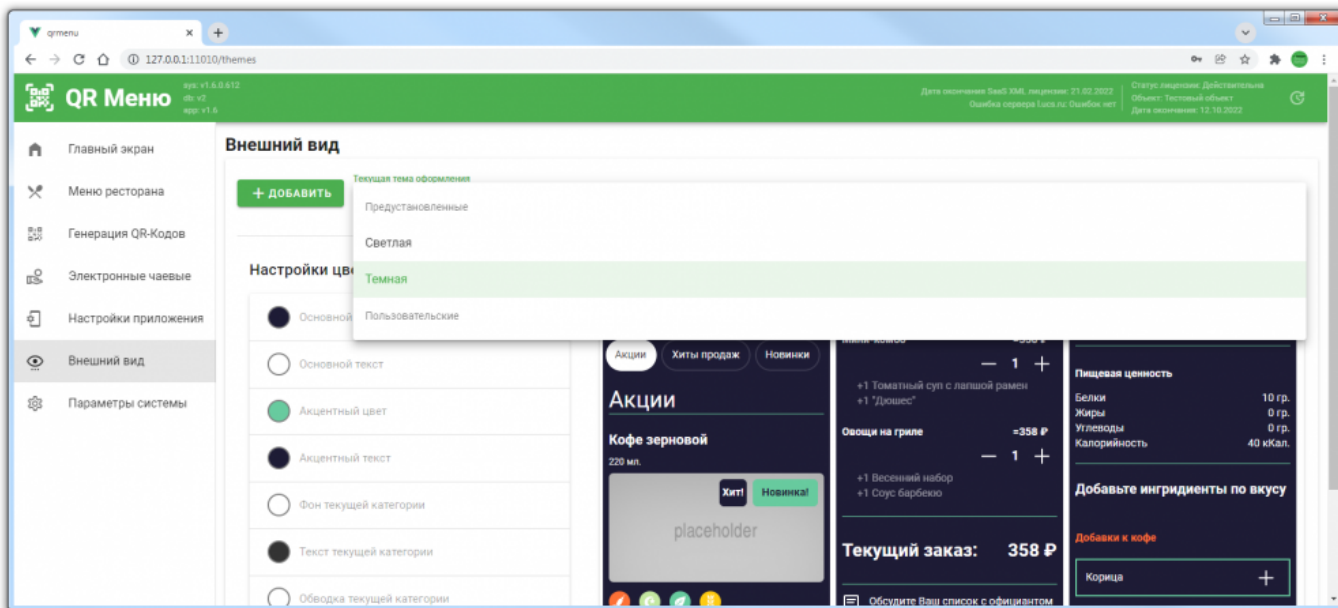

# Цветовые схемы и верстка

## Цветовая схема

Начиная с версии **v1.6.0.612** в поставку включено две предустановленные темы для оформления внешнего вида QR меню. Светлая и Темная.

Изменить используемую тему можно в разделе «Внешний вид» основного меню административной панели.

Кроме предустановленных тем, пользователь может создавать свои собственные наборы цветов, для оформления внешнего вида QR меню. Для этого необходимо:

1. Перейти в раздел «Внешний вид».
2. Нажать кнопку «Добавить» и ввести название для новой цветовой темы.
3. Указать значения цветов основных интерфейсных элементов (можно выбирать из палитры, можно указать конкретные значения цвета с формате RGB).
4. Сохранить изменения.

## Верстка в 2 колонки

В пункте «Настройки приложения» можно включить отображение меню в 2 колонки.

Данный вариант предназначен для случая когда ресторан имеет набор фотографий блюд с соотношением сторон «один к одному».