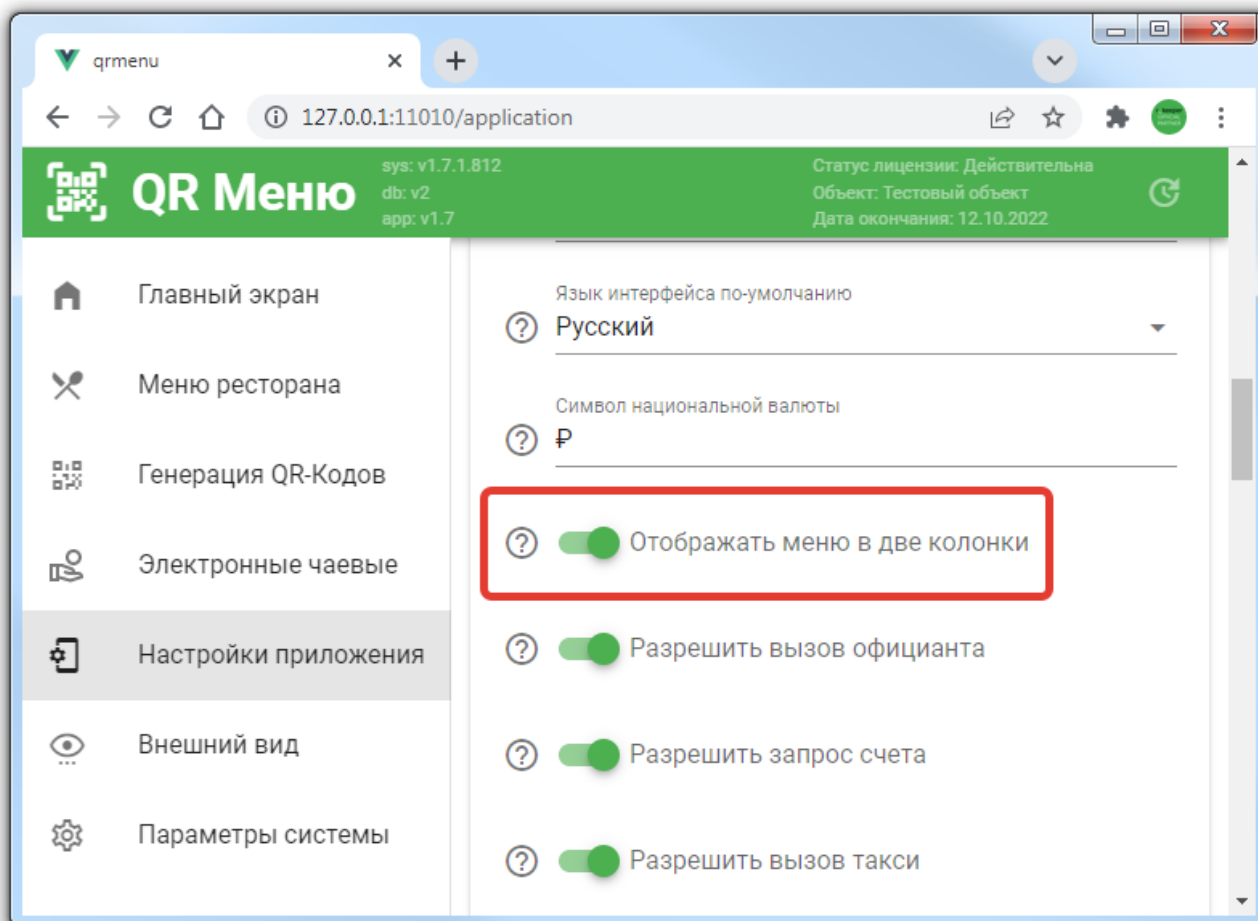

Данный вариант предназначен для случая когда ресторан имеет набор фотографий блюд с соотношением сторон «один к одному».

Важно! Рекомендуется определиться с выбором варианта верстки заранее, на этапе внедрения и первичной настройки QR меню, до того момента как начнется добавление фото к блюдам. Если менять значение этого параметра после того как фото были загружены, то при просмотре меню будут появляться артефакты, из-за не соответствия пропорций загруженных ранее изображений.

Требования к размеру загружаемых изображений:

1. Для верстки в одну колонку - 1080 x 608px,
2. Для верстки в две колонки - 1080 x 1080px

При загрузке фотографий размер которых превышает 3500 px по одной из сторон возможны проблемы с отображением в административной части. В этом случае рекомендуется предварительно уменьшить размер фото до 3000 по большей стороне. После загрузки и кадрирования изображения оно обрезается по кадру и размер файла автоматически оптимизируется до значений оптимальных для работы через web.

Permanent link: <https://wiki.carbis.ru/external/qr_%D0%BC%D0%B5%D0%BD%D1%8E%01_%D1%83%D1%81%D1%82%D0%80%D0%BD%D0%BE%D0%82%D0%BA%D0%80%06_%D1%86%D0%82%D0%85%D1%82%D0%8E%D0%82%D1%88%D0%85_%D1%81%D1%85%D0%85%D0%8C%D1%88%rev=1646724230>

Last update: 2022/03/08 10:23