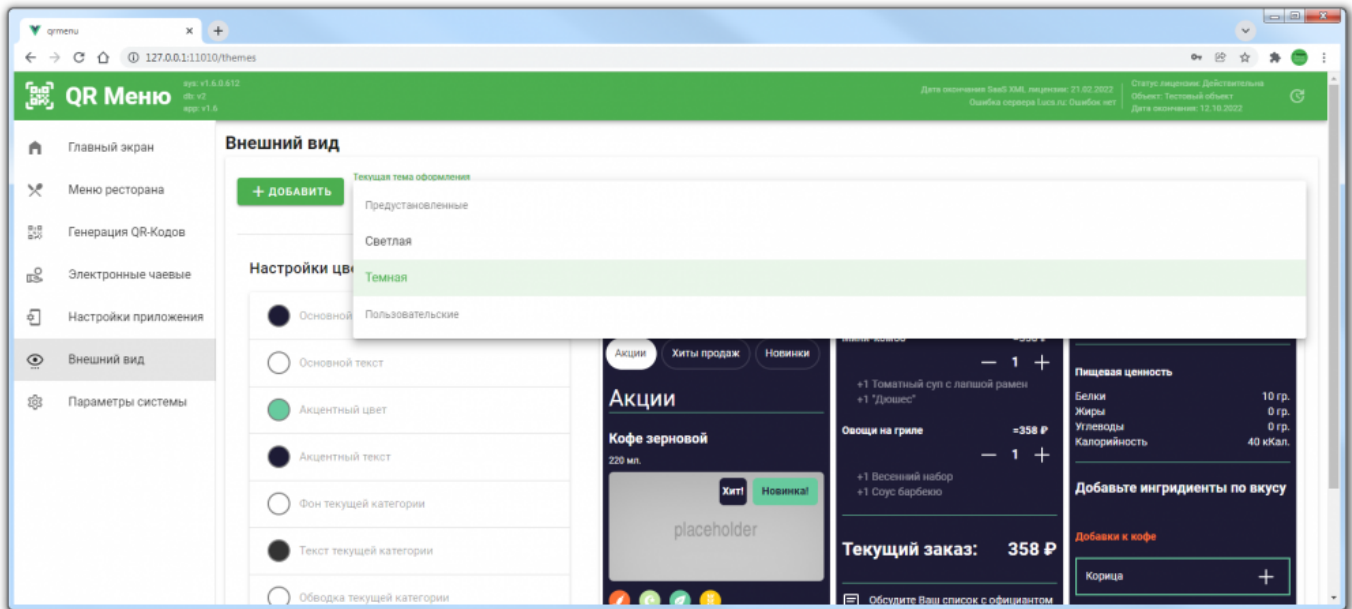

# Цветовые схемы

**Начиная с версии v1.6.0.612** в поставку включено две предустановленные темы для оформления внешнего вида QR меню. Светлая и Темная.

Изменить используемую тему можно в разделе «Внешний вид» основного меню административной панели.

Кроме предустановленных тем, пользователь может создавать свои собственные наборы цветов, для оформления внешнего вида QR меню. Для этого необходимо:

1. Перейти в раздел «Внешний вид».
2. Нажать кнопку «Добавить» и ввести название для новой цветовой темы.
3. Указать значения цветов основных интерфейсных элементов (можно выбирать из палитры, можно указать конкретные значения цвета с формате RGB).
4. Сохранить изменения.

## Верстка в 2 колонки

В пункте «Настройки приложения» можно включить отображение меню в 2 колонки.

Данный вариант предназначен для случая когда ресторан имеет набор фотографий блюд с соотношением сторон «один к одному».