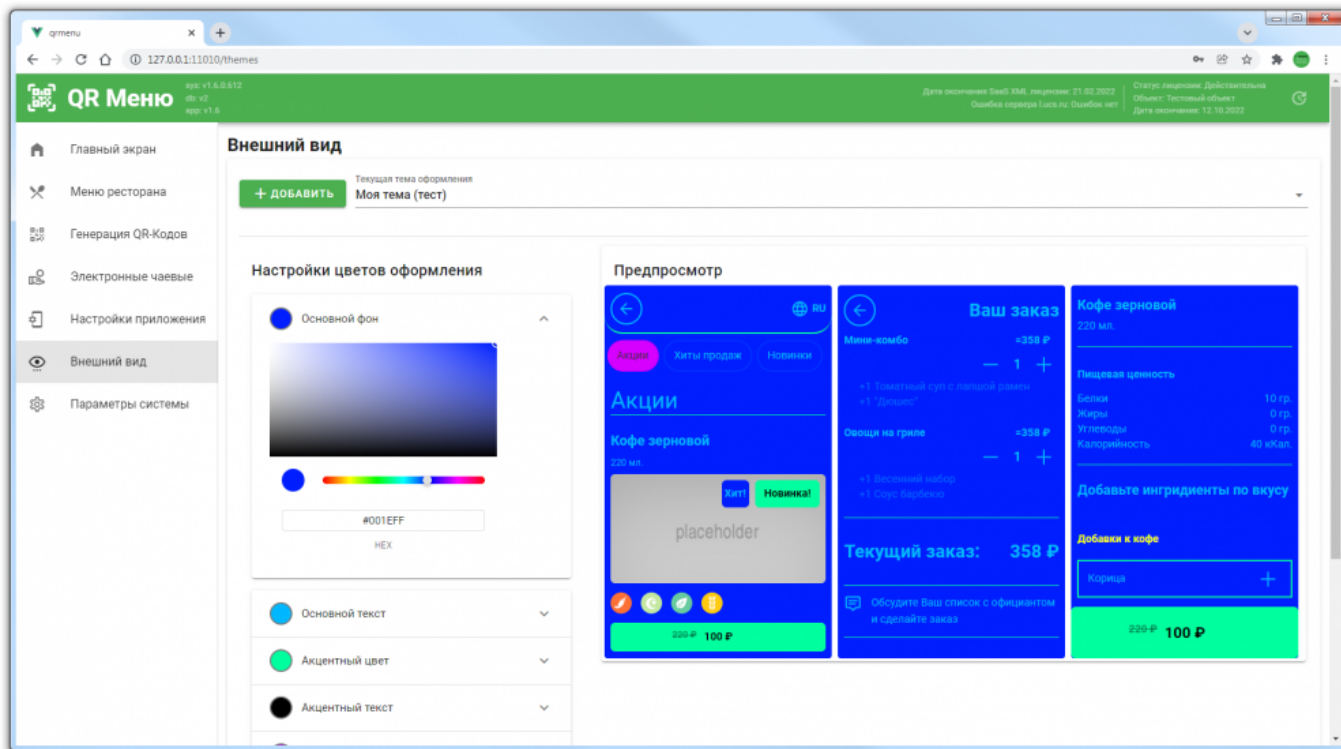

# Цветовые схемы

**Начиная с версии v1.6.0.612** в поставку включено две предустановленные темы для оформления внешнего вида QR меню. Светлая и Темная.

Изменить используемую тему можно в разделе «Внешний вид» основного меню административной панели.

Кроме предустановленных тем, пользователь может создавать свои собственные наборы цветов, для оформления внешнего вида QR меню. Для этого необходимо:

1. Перейти в раздел «Внешний вид».
2. Нажать кнопку «Добавить» и ввести название для новой цветовой темы.
3. Указать значения цветов основных интерфейсных элементов (можно выбирать из палитры, можно указать конкретные значения цвета с формате RGB).
4. Сохранить изменения.

## Верстка в 2 колонки

В пункте «Настройки приложения» можно включить отображение меню в 2 колонки.

Данный вариант предназначен для случая когда ресторан имеет набор фотографий блюд с соотношением сторон «один к одному».