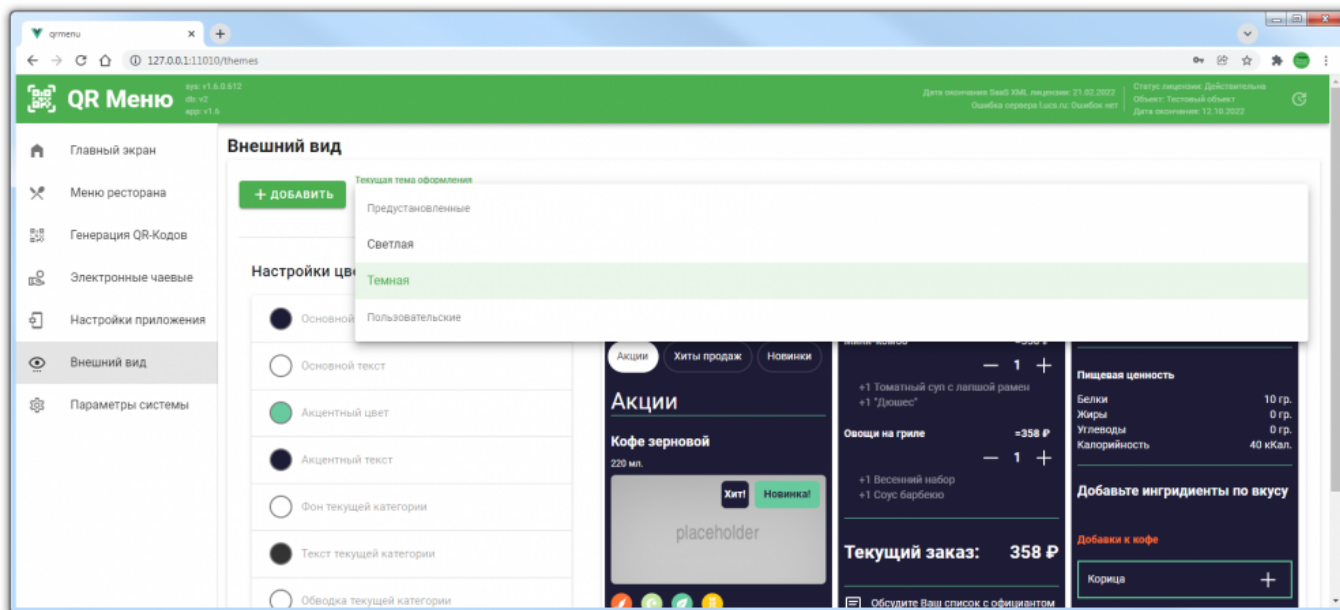

# Цветовые схемы

**Начиная с версии v1.6.0.612** в поставку включено две предустановленные темы для оформления внешнего вида QR меню. Светлая и Темная.

Изменить используемую тему можно в разделе «Внешний вид» основного меню административной панели.

Кроме предустановленных тем, пользователь может создавать свои собственные наборы цветов, для оформления внешнего вида QR меню. Для этого необходимо:

1. Перейти в раздел «Внешний вид».
2. Нажать кнопку «Добавить» и ввести название для новой цветовой темы.
3. Указать значения цветов основных интерфейсных элементов (можно выбирать из палитры, можно указать конкретные значения цвета с формате RGB).
4. Сохранить изменения.

## Верстка в 2 колонки

В пункте «Настройки приложения» можно включить отображение меню в 2 колонки.

Данный вариант предназначен для случая когда ресторан имеет набор фотографий блюд с соотношением сторон «один к одному».