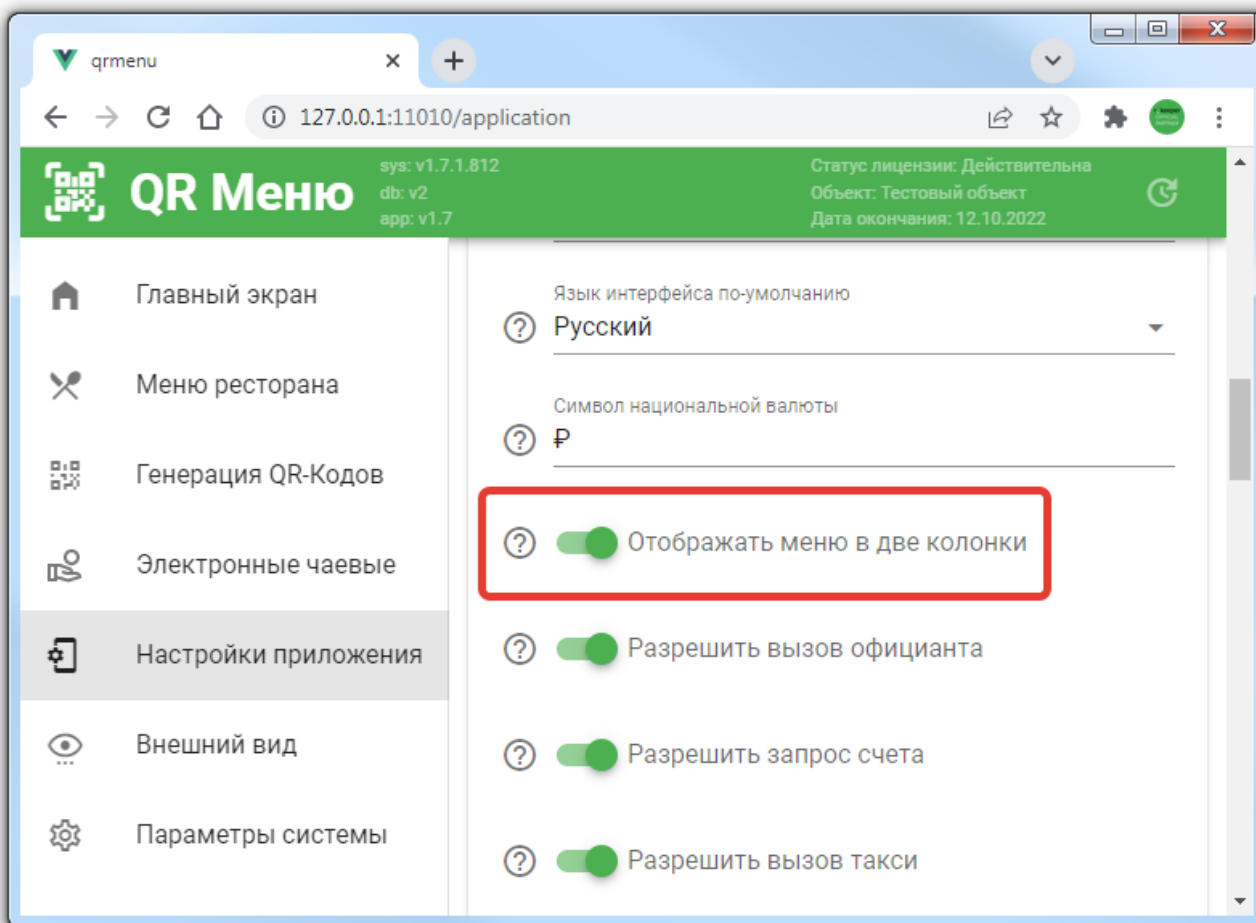

Данный вариант предназначен для случая когда ресторан имеет набор фотографий блюд с соотношением сторон «один к одному».

Важно! Рекомендуется определиться с выбором варианта верстки заранее, на этапе внедрения и первичной настройки QR меню, до того момента как начнется добавление фото к блюдам. Если менять значение этого параметра после того как фото были загружены, то при просмотре меню будут появляться артефакты, из-за не соответствия пропорций загруженных ранее изображений.

Требования к размеру загружаемых изображений:

1. Для верстки в одну колонку - 1080 x 608px,
2. Для верстки в две колонки - 1080 x 1080px

При загрузке фотографий размер которых превышает 3500 px по одной из сторон возможны проблемы с отображением в административной части. В этом случае рекомендуется предварительно уменьшить размер фото до 3000 по большей стороне. После загрузки и кадрирования изображения оно обрезается по кадру и размер файла автоматически оптимизируется до значений оптимальных для работы через web.

Permanent link: <https://wiki.carbis.ru/external/qr_%D0%BC%D0%B5%D0%BD%D1%8E%01_%D1%83%D1%81%D1%82%D0%B0%D0%BD%D0%BE%D0%82%D0%BA%D0%80%06_%D1%86%D0%82%D0%B5%D1%82%D0%BE%D0%82%D1%88%D0%B5_%D1%81%D1%85%D0%B5%D0%BC%D1%88rev=1646724230>

Last update: 2022/03/08 10:23