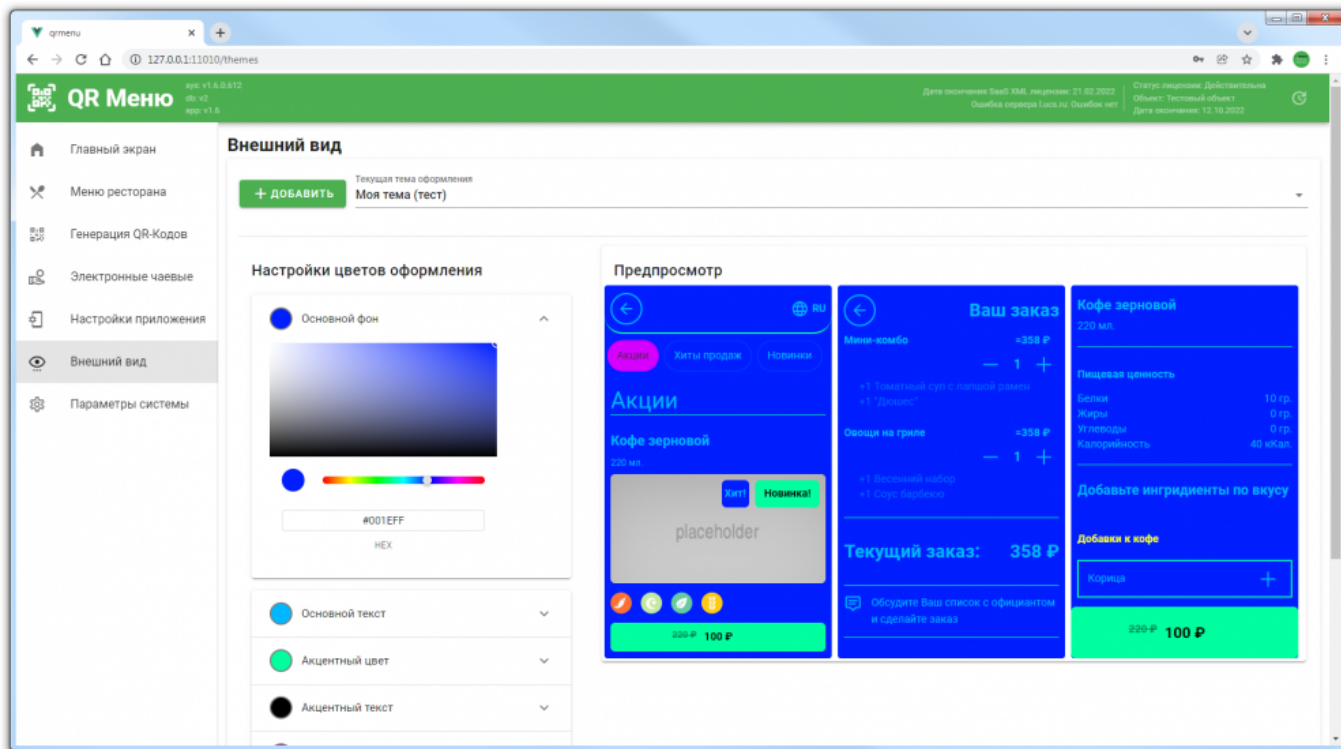

# Цветовые схемы и верстка

**Начиная с версии v1.6.0.612** в поставку включено две предустановленные темы для оформления внешнего вида QR меню. Светлая и Темная.

Изменить используемую тему можно в разделе «Внешний вид» основного меню административной панели.

Кроме предустановленных тем, пользователь может создавать свои собственные наборы цветов, для оформления внешнего вида QR меню. Для этого необходимо:

1. Перейти в раздел «Внешний вид».
2. Нажать кнопку «Добавить» и ввести название для новой цветовой темы.
3. Указать значения цветов основных интерфейсных элементов (можно выбирать из палитры, можно указать конкретные значения цвета с формате RGB).
4. Сохранить изменения.

## Верстка в 2 колонки

В пункте «Настройки приложения» можно включить отображение меню в 2 колонки.

Данный вариант предназначен для случая когда ресторан имеет набор фотографий блюд с соотношением сторон «один к одному».