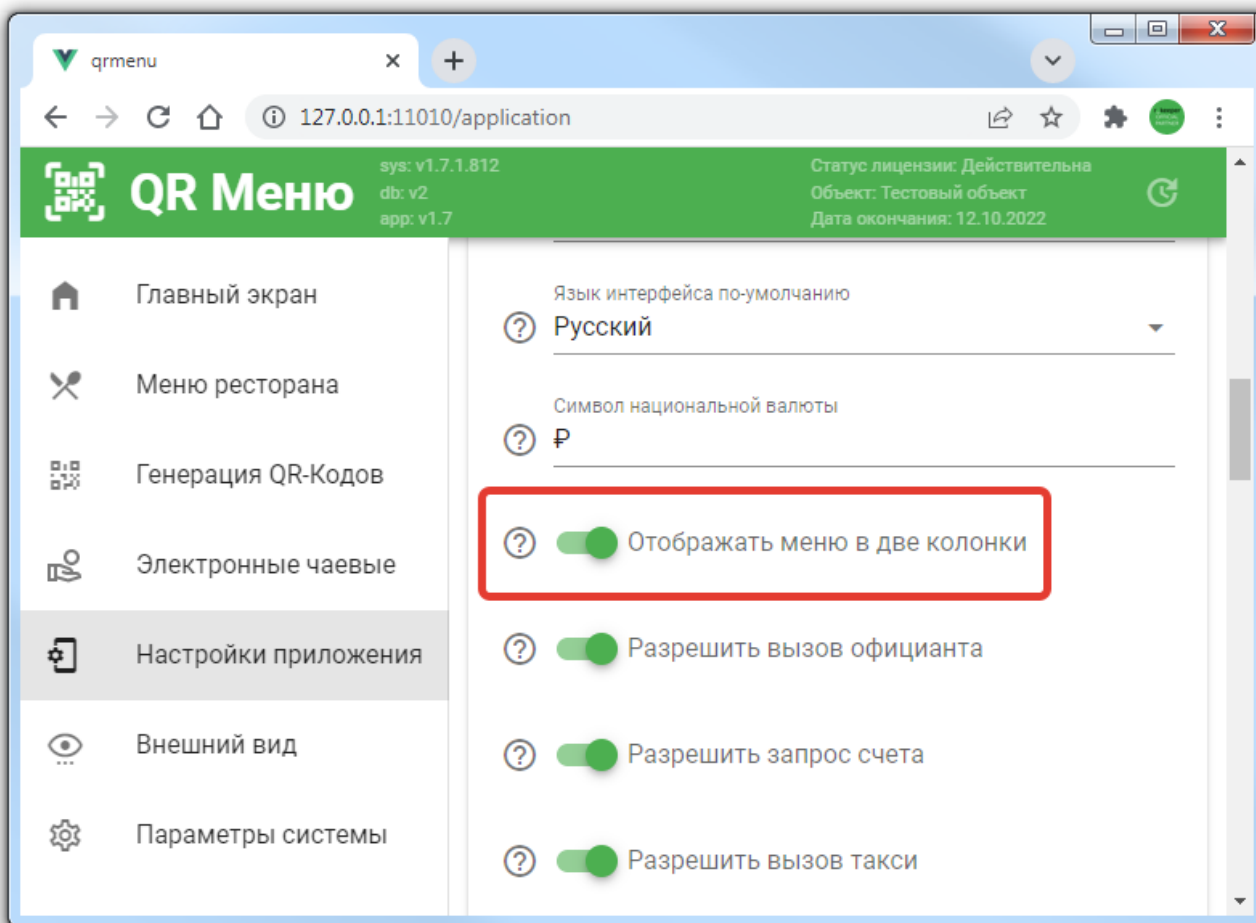

Данный вариант предназначен для случая когда ресторан имеет набор фотографий блюд с соотношением сторон «один к одному».

Важно! Рекомендуется определиться с выбором варианта верстки заранее, на этапе внедрения и первичной настройки QR меню, до того момента как начнется добавление фото к блюдам. Если менять значение этого параметра после того как фото были загружены, то при просмотре меню будут появляться артефакты, из-за не соответствия пропорций загруженных ранее изображений.

Требования к размеру загружаемых изображений:

1. Для верстки в одну колонку - 1080 x 608px,
2. Для верстки в две колонки - 1080 x 1080px

При загрузке фотографий размер которых превышает 3500 px по одной из сторон возможны проблемы с отображением в административной части. В этом случае рекомендуется предварительно уменьшить размер фото до 3000 по большей стороне. После загрузки и кадрирования изображения оно обрезается по кадру и размер файла автоматически оптимизируется до значений оптимальных для работы через web.

Permanent link: <https://wiki.carbis.ru/external/qr_%D0%BC%D0%B5%D0%BD%D1%8E%01_%D1%83%D1%81%D1%82%D0%B0%D0%BD%D0%BE%D0%82%D0%BA%D0%80%06_%D1%86%D0%82%D0%B5%D1%82%D0%8E%D0%82%D1%88%D0%B5_%D1%81%D1%85%D0%B5%D0%BC%D1%88%rev=1646724439>

Last update: 2022/03/08 10:27