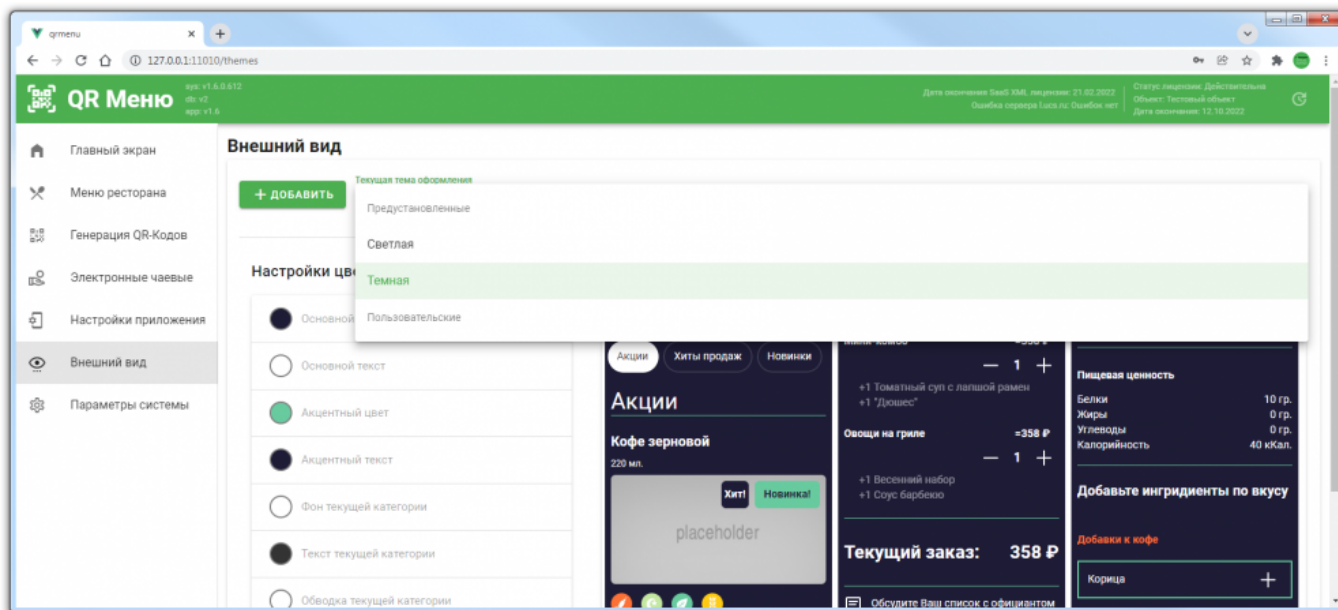

# Цветовые схемы и верстка

**Начиная с версии v1.6.0.612** в поставку включено две предустановленные темы для оформления внешнего вида QR меню. Светлая и Темная.

Изменить используемую тему можно в разделе «Внешний вид» основного меню административной панели.

Кроме предустановленных тем, пользователь может создавать свои собственные наборы цветов, для оформления внешнего вида QR меню. Для этого необходимо:

1. Перейти в раздел «Внешний вид».
2. Нажать кнопку «Добавить» и ввести название для новой цветовой темы.
3. Указать значения цветов основных интерфейсных элементов (можно выбирать из палитры, можно указать конкретные значения цвета с формате RGB).
4. Сохранить изменения.

## Верстка в 2 колонки

В пункте «Настройки приложения» можно включить отображение меню в 2 колонки.

Данный вариант предназначен для случая когда ресторан имеет набор фотографий блюд с соотношением сторон «один к одному».