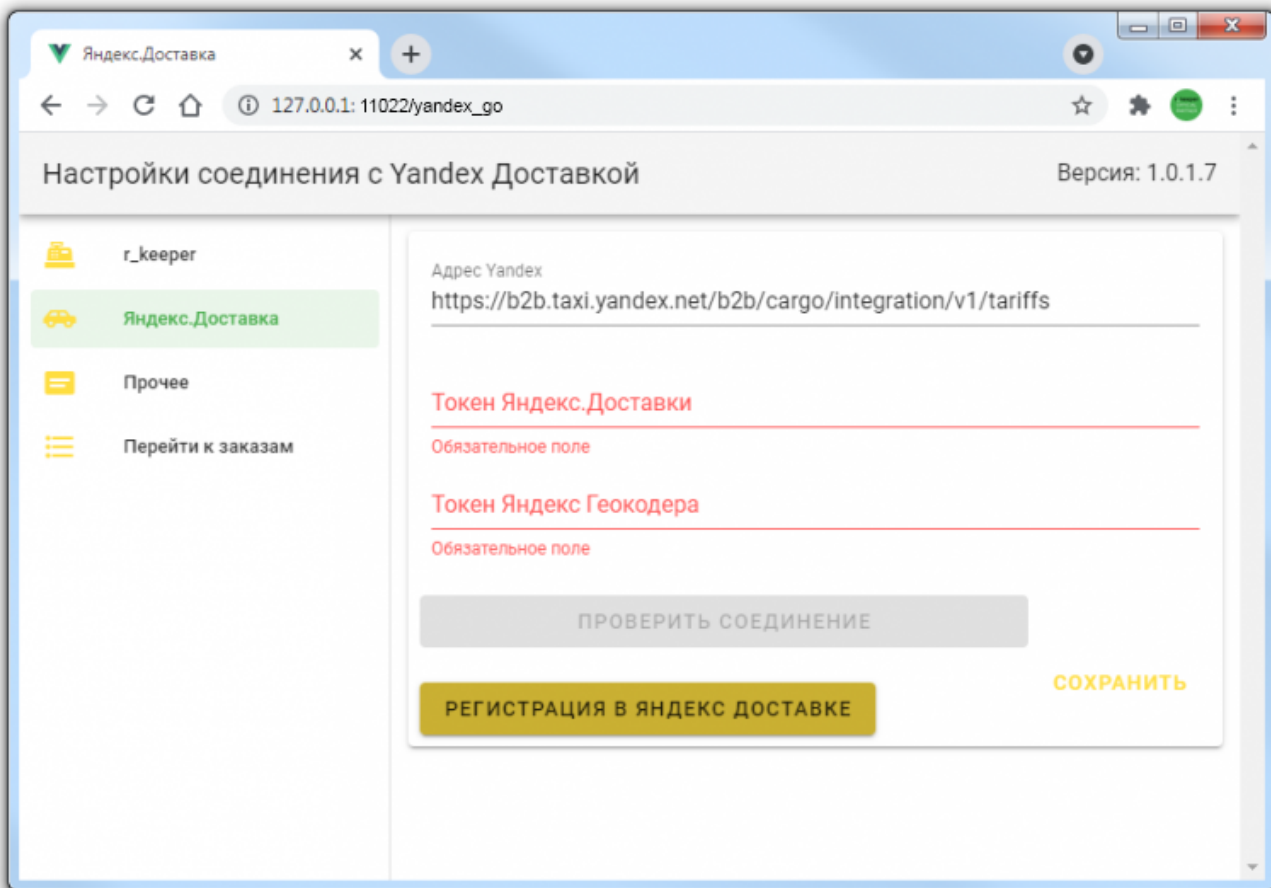

Предварительные операции (получение токенов)

Для работы ПО необходимо получить два токена:

- 1. Токен Яндекс.Доставки
- 2. Токен Яндекс.Геокодера

Чтобы получить токен Яндекс.Доставка необходимо пройти [процесс регистрации](#). После регистрации с отрывшемся окне перейти в профиль и получить TOKEN