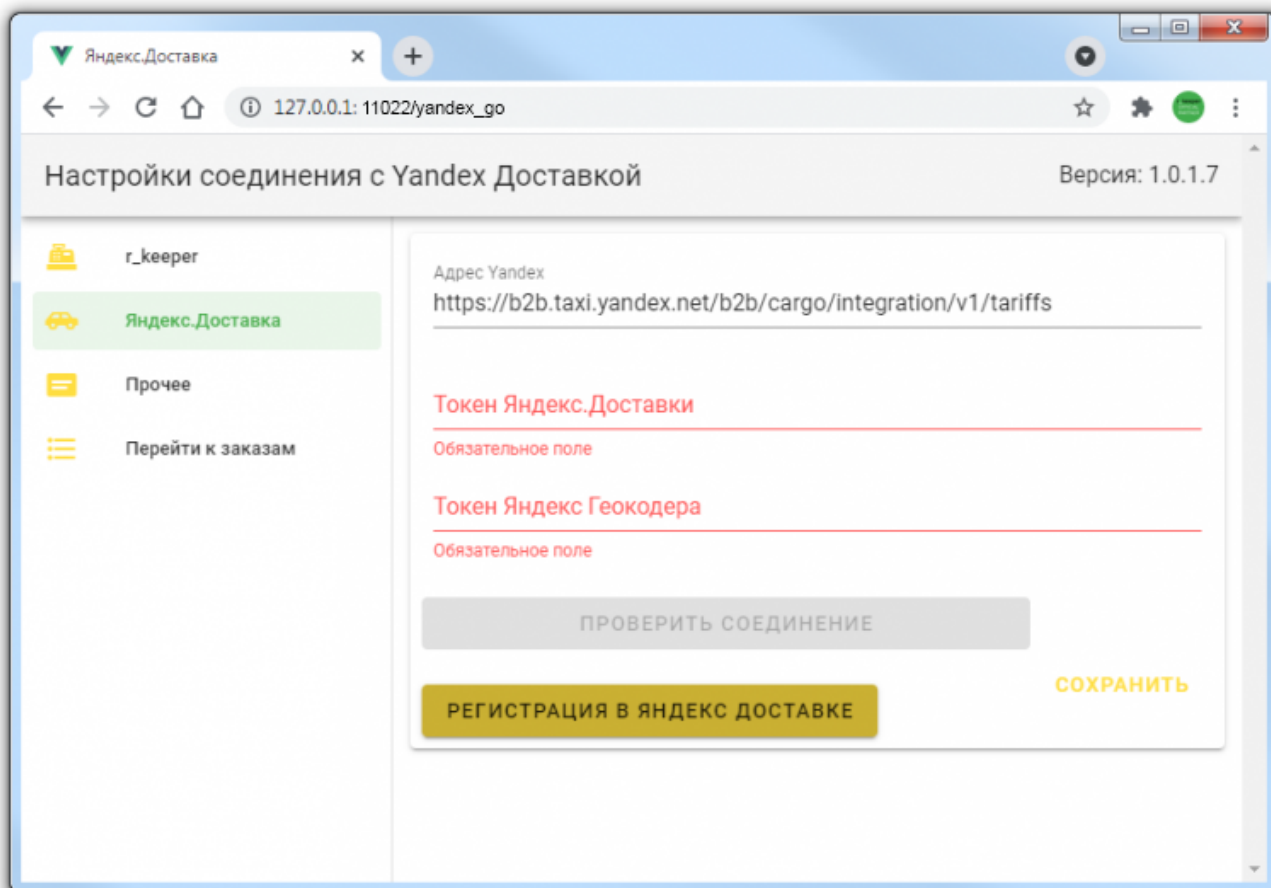

Предварительные операции (получение токенов)

Для работы ПО необходимо получить два токена:

1. Токен Яндекс.Доставки
2. Токен Яндекс.Геокодера

Чтобы получить токен Яндекс.Доставка необходимо пройти [процесс регистрации](#). После регистрации с отрывшемся окне перейти в профиль и получить TOKEN