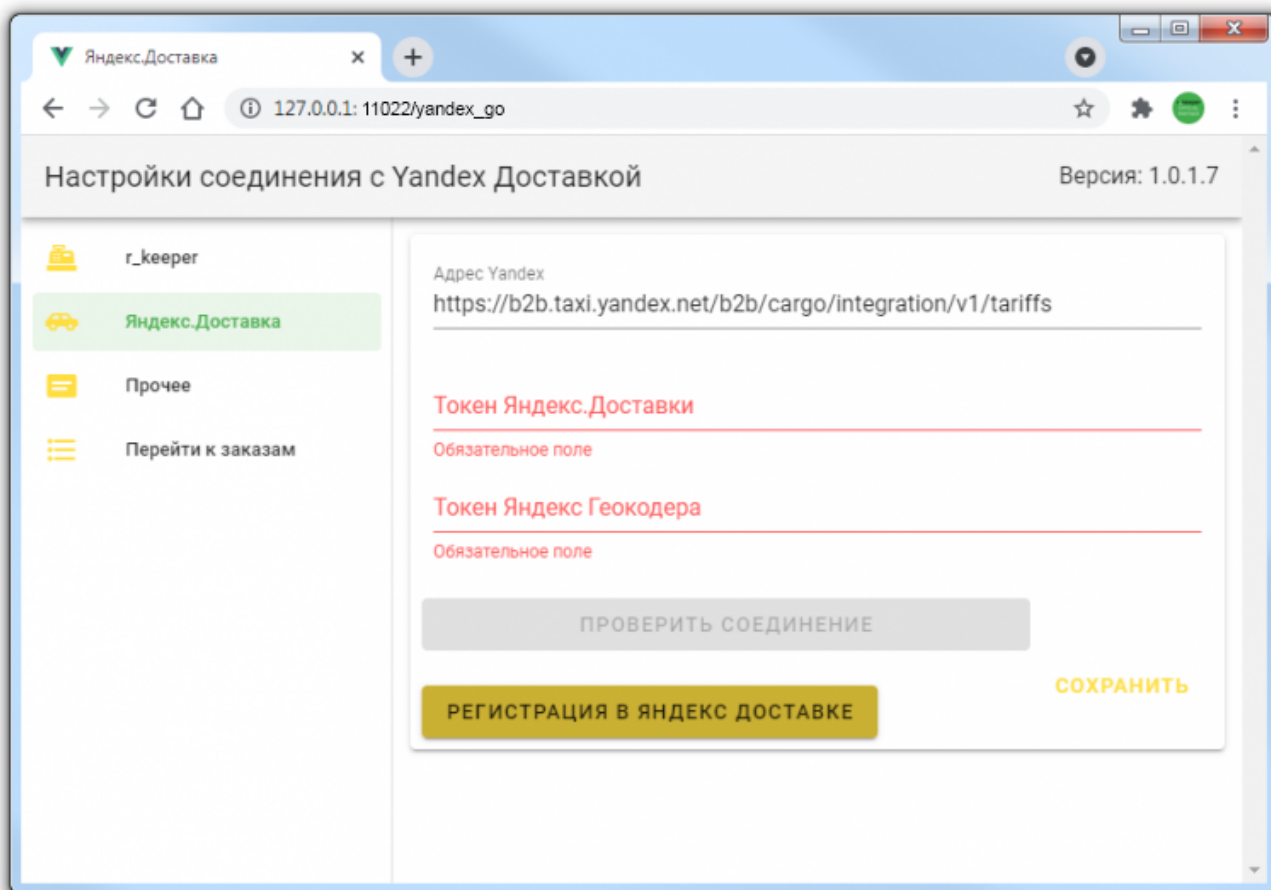

Предварительные операции (получение токенов)

Для работы ПО необходимо получить три токена:

1. Токен Яндекс.Доставки
2. Токен Яндекс.Геокодера
3. Токен (API-ключ) DADATA

Чтобы получить токен Яндекс.Доставка необходимо пройти [процесс регистрации](#). После регистрации с отрывшемся окне перейти в профиль и получить TOKEN