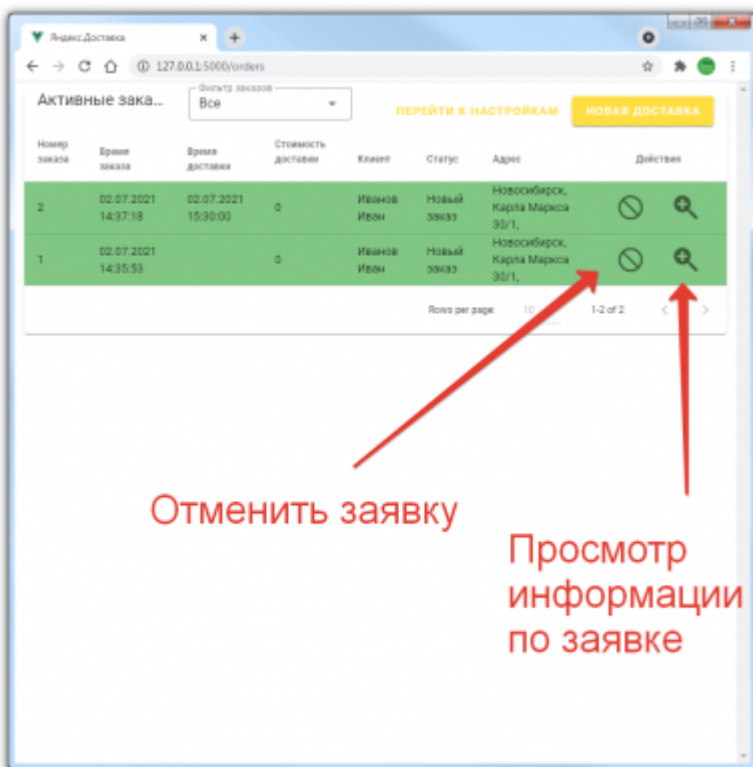

Отменить заявку

Просмотр информации по заявке