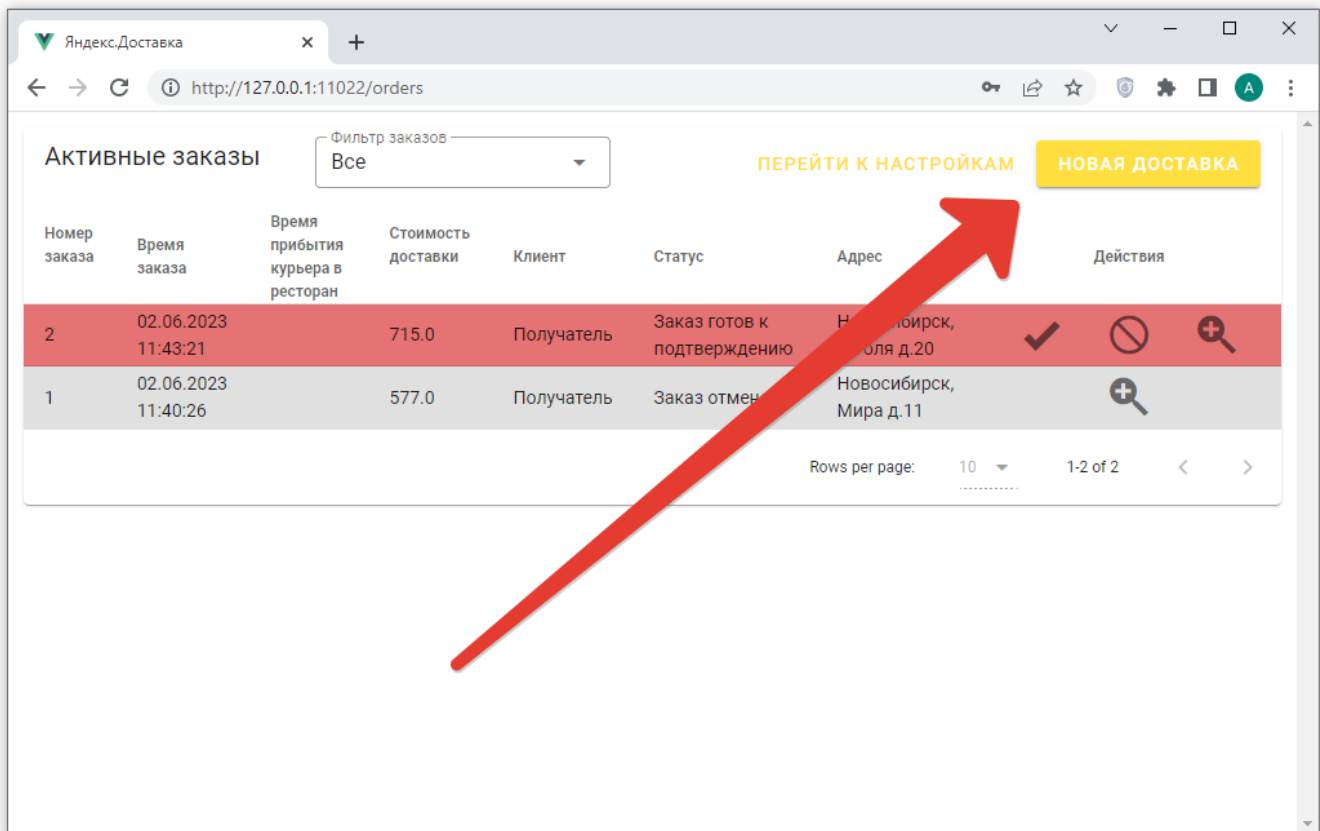

# Использование модуля

Вызвать курьера можно для любого открытого на кассе r\_keeper стола. Для вызова курьера на конкретный заказ в главном окне модуля нажать кнопку «Новая доставка».

Откроется список всех заказов, открытых на кассовом сервере r\_keeper. Если текущих заказов много, то они будут разбиты по страницам.

Имя получателя: Иванов Иван  
Номер телефона: +7 (917) 111-11-11

Город: Новосибирск  
Адрес: Мира д.40  
Подъезд: 2  
Этаж: 3  
Домофон: -

Комментарий от ресторана: В доставке будет большая пицца  
Комментарий от Гостя: не звонить в звонок, пугается собака