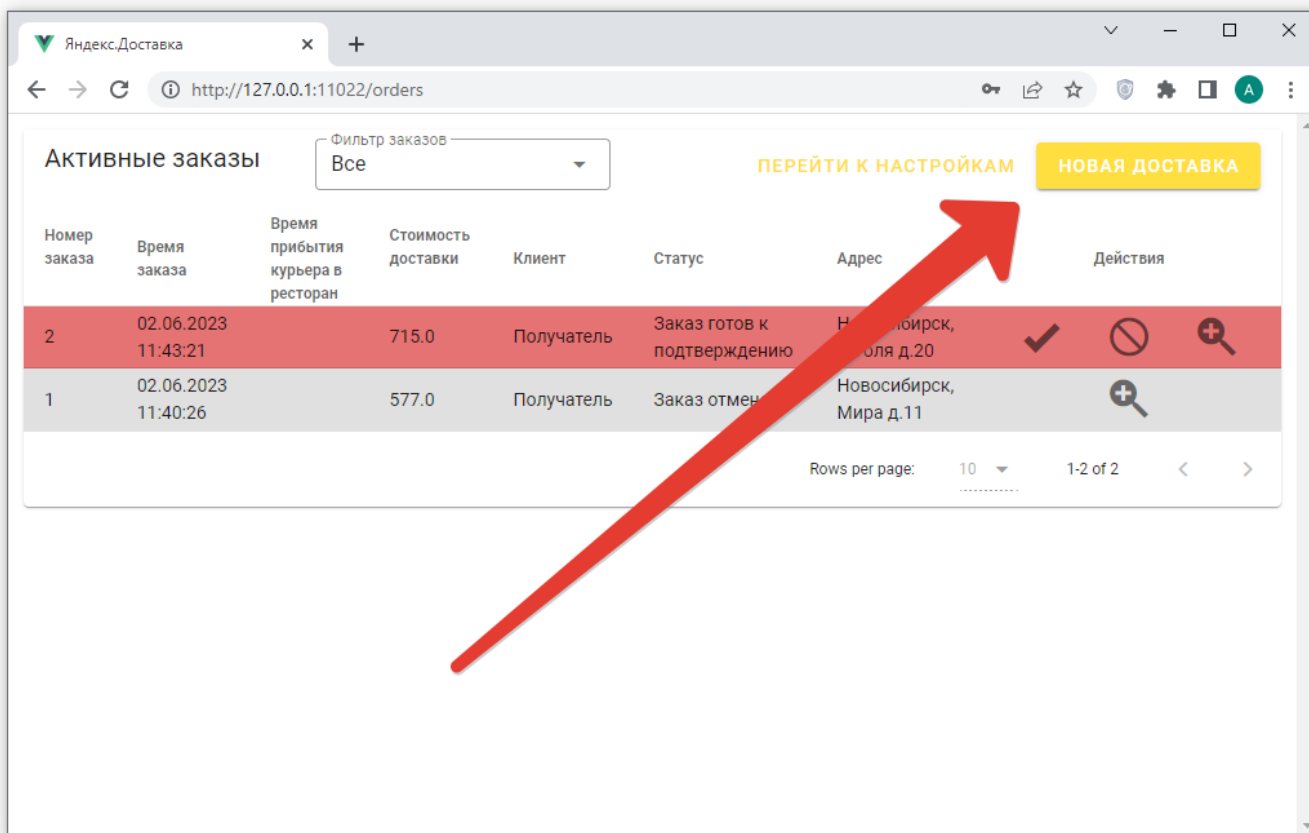

# Использование модуля

Вызвать курьера можно для любого открытого на кассе r\_keeper стола. Для вызова курьера на конкретный заказ в главном окне модуля нажать кнопку «Новая доставка».

Откроется список всех заказов, открытых на кассовом сервере r\_keeper. Если текущих заказов много, то они будут разбиты по страницам.

The screenshot shows a web browser window with the URL `http://127.0.0.1:11022/call_courier/106563D8-F2D1-47BA-888B-A44D627AAB14`. The page is titled "Яндекс.Доставка" and contains the following fields and options: