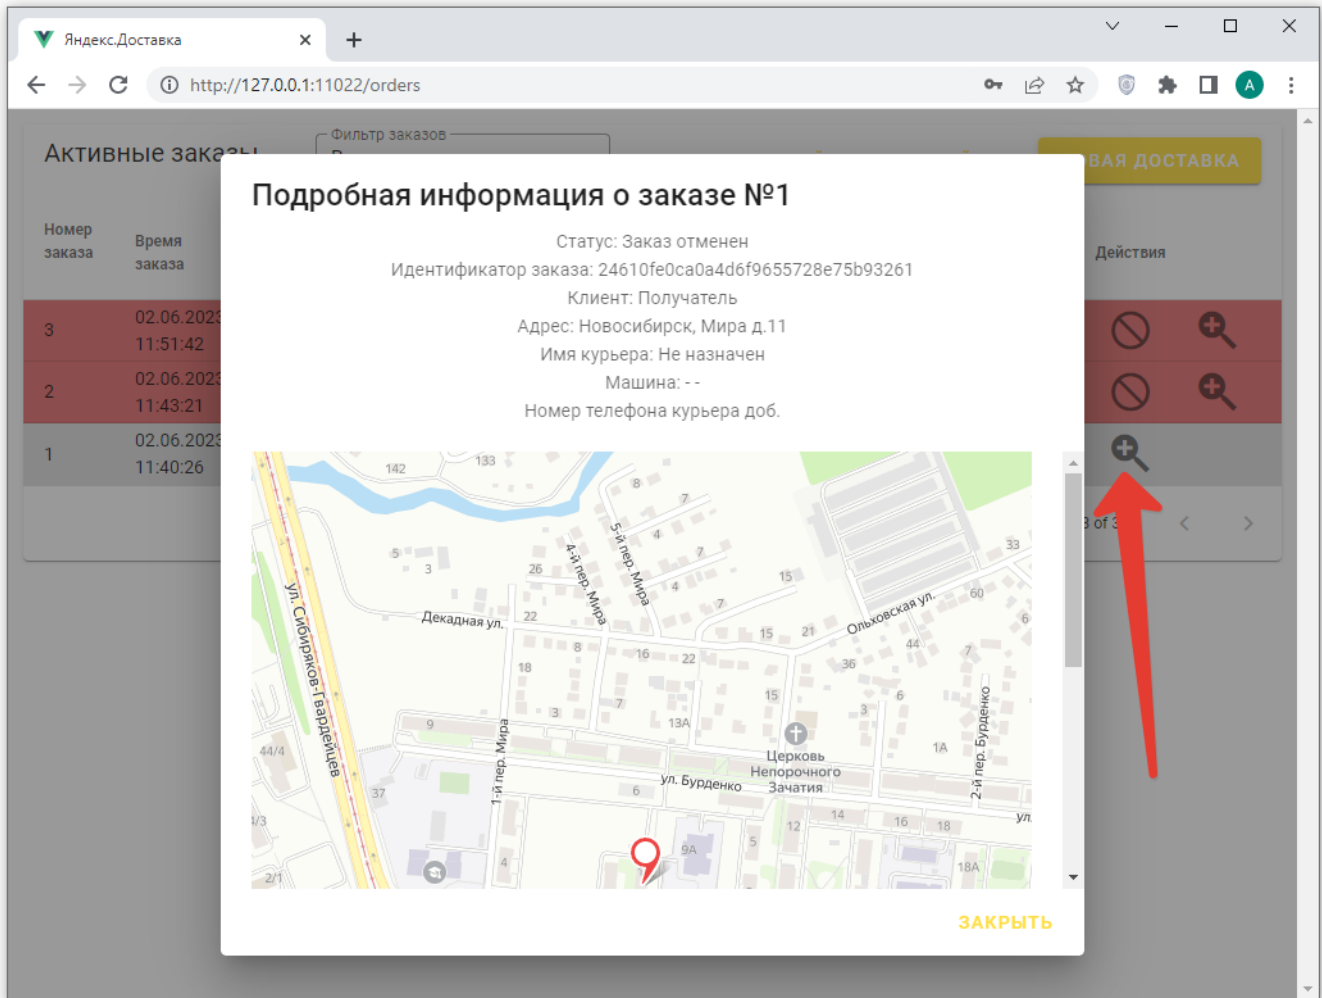

В процессе выполнения заказов меняется их статус

- Новый - идет оценка заказа или ожидание подтверждения от ресторана
- В пути - курьер едет в ресторан за заказом или уже направляется к гостю
- Завершен - курьер передал заказ и отметил его выполненным

В общем списке заказов возможна фильтрация по данным статусам, что удобно при большом количестве заказов.