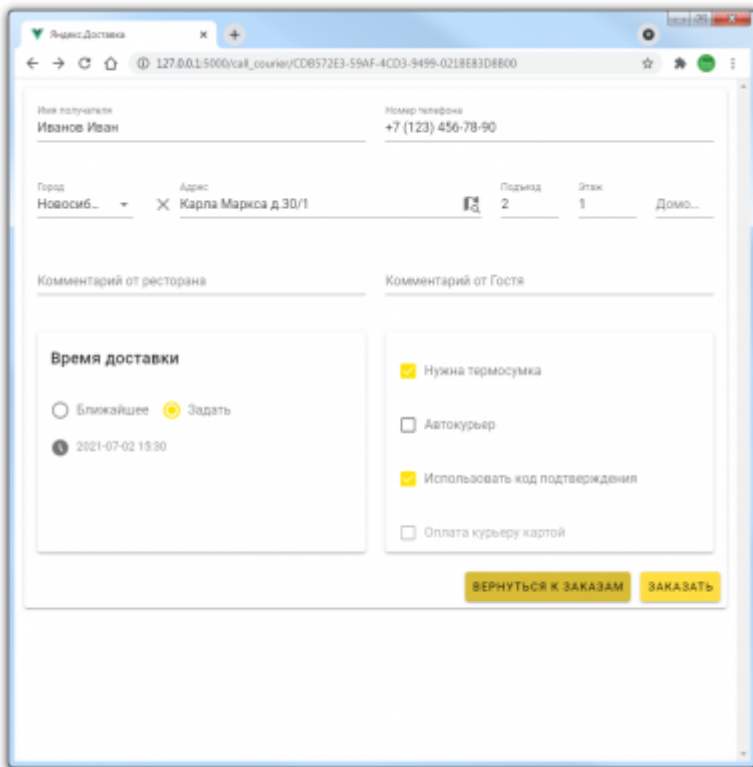

Отменить заявку

Просмотр информации по заявке