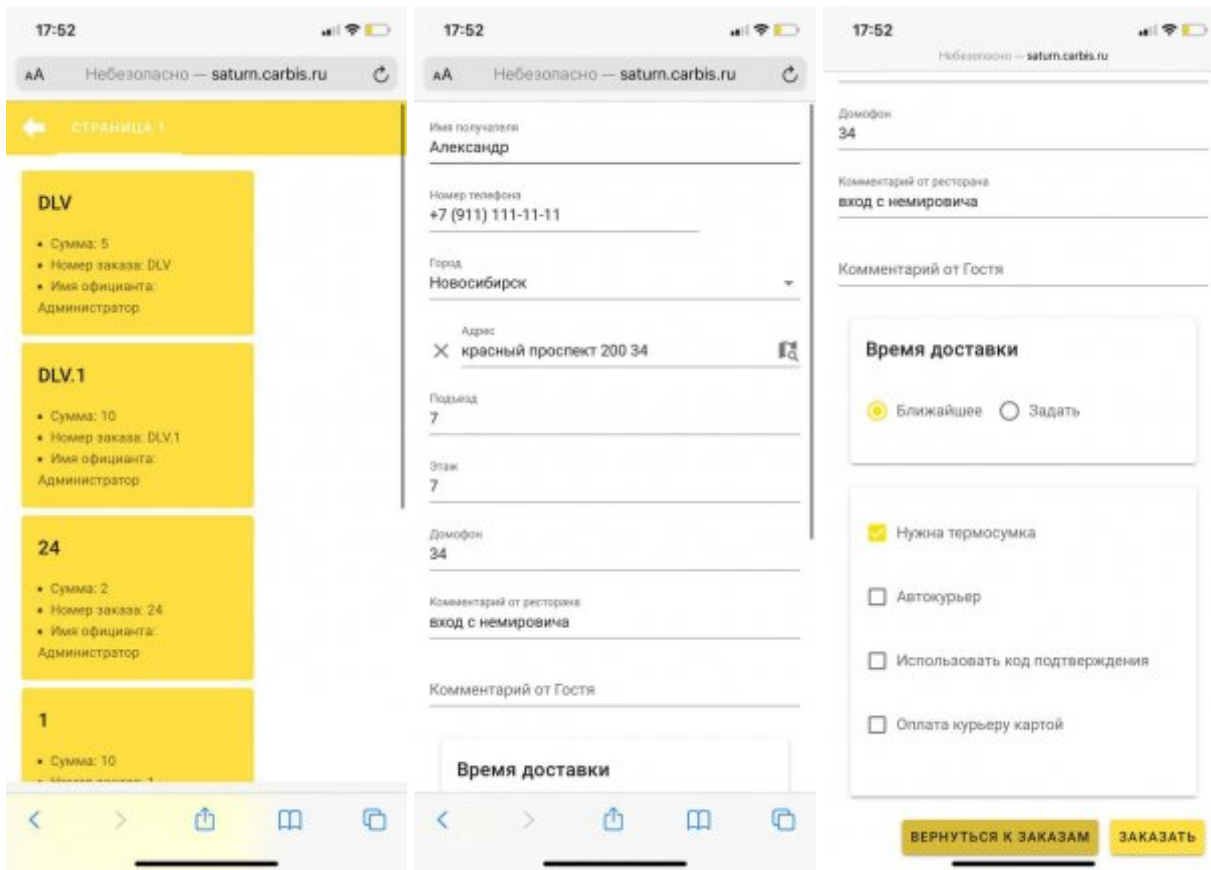

# Использование модуля

Вызвать курьера можно для любого открытого на кассе r\_keeper стола. Для вызова курьера на конкретный заказ в главном окне модуля нажать кнопку «Новая доставка».

Откроется список всех заказов, открытых на кассовом сервере r\_keeper. Если текущих заказов много, то они будут разбиты по страницам.

Имя получателя: Иванов Иван  
Номер телефона: +7 (917) 111-11-11

Город: Новосибирск  
Адрес: Мира д.40  
Подъезд: 2  
Этаж: 3  
Домофон: -

Комментарий от ресторана: В доставке будет большая пицца  
Комментарий от Гостя: не звонить в звонок, пугается собака

В общем списке заказов возможна фильтрация по данным статусам, что удобно при большом количестве заказов.

Отменить заявку

Просмотр информации по заявке

From: <https://wiki.carbis.ru/> - База знаний ГК Карбис  
Permanent link: [https://wiki.carbis.ru/external/keeper\\_%D0%B8\\_%D1%8F%D0%BD%D0%B4%D0%B5%D0%BA%D1%81\\_%D0%B4%D0%BE%D1%81%D1%82%D0%80%D0%B2%D0%BA%D0%B0?\\_%D0%B2%D1%8B%D0%B7%D0%BE%D0%B2\\_%D0%BA%D1%83%D1%80%D1%8C%D0%B5%D1%80%D0%B0?rev=1685695987](https://wiki.carbis.ru/external/keeper_%D0%B8_%D1%8F%D0%BD%D0%B4%D0%B5%D0%BA%D1%81_%D0%B4%D0%BE%D1%81%D1%82%D0%80%D0%B2%D0%BA%D0%B0?_%D0%B2%D1%8B%D0%B7%D0%BE%D0%B2_%D0%BA%D1%83%D1%80%D1%8C%D0%B5%D1%80%D0%B0?rev=1685695987)  
Last update: 2023/06/02 11:53