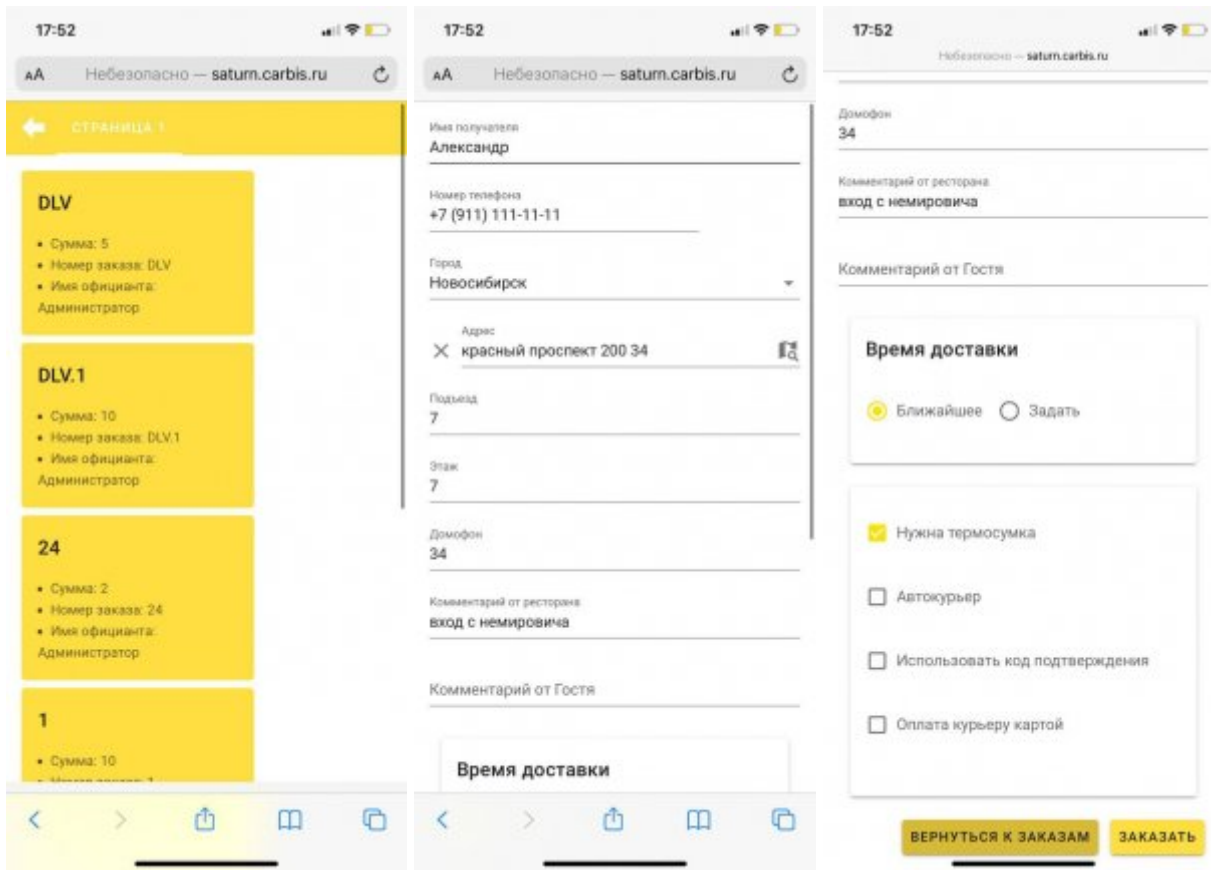

From: <https://wiki.carbis.ru/> - База знаний ГК Карбис
Permanent link: <https://wiki.carbis.ru/external/keeper_%D0%BB_%D1%8F%D0%BD%D0%84%D0%85%D0%8A%D1%81_%D0%84%D0%8E%D1%81%D1%82%D0%80%D0%82%D0%8A%D0%802_%D0%82%D1%88%D0%87%D0%8E%D0%82_%D0%8A%D1%83%D1%80%D1%8C%D0%85%D1%80%D0%807rev=1685695987>
Last update: 2023/06/02 11:53