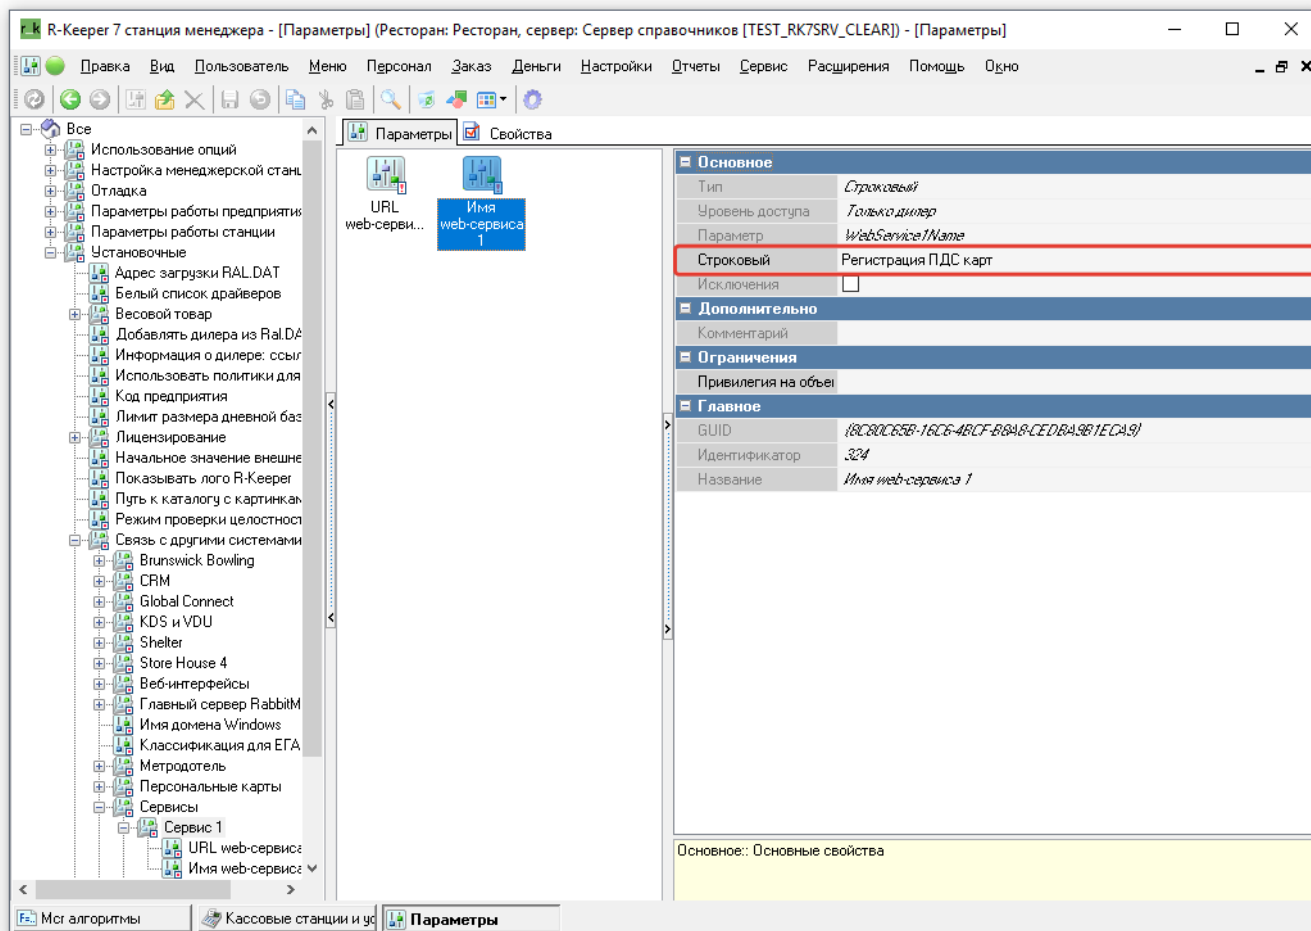

Дополнительные настройки

From: <https://wiki.carbis.ru/> - База знаний ГК Карбис

Permanent link: https://wiki.carbis.ru/external/smspds_v2/02_configrk/02_additional?rev=1669724796

Last update: 2022/11/29 15:26