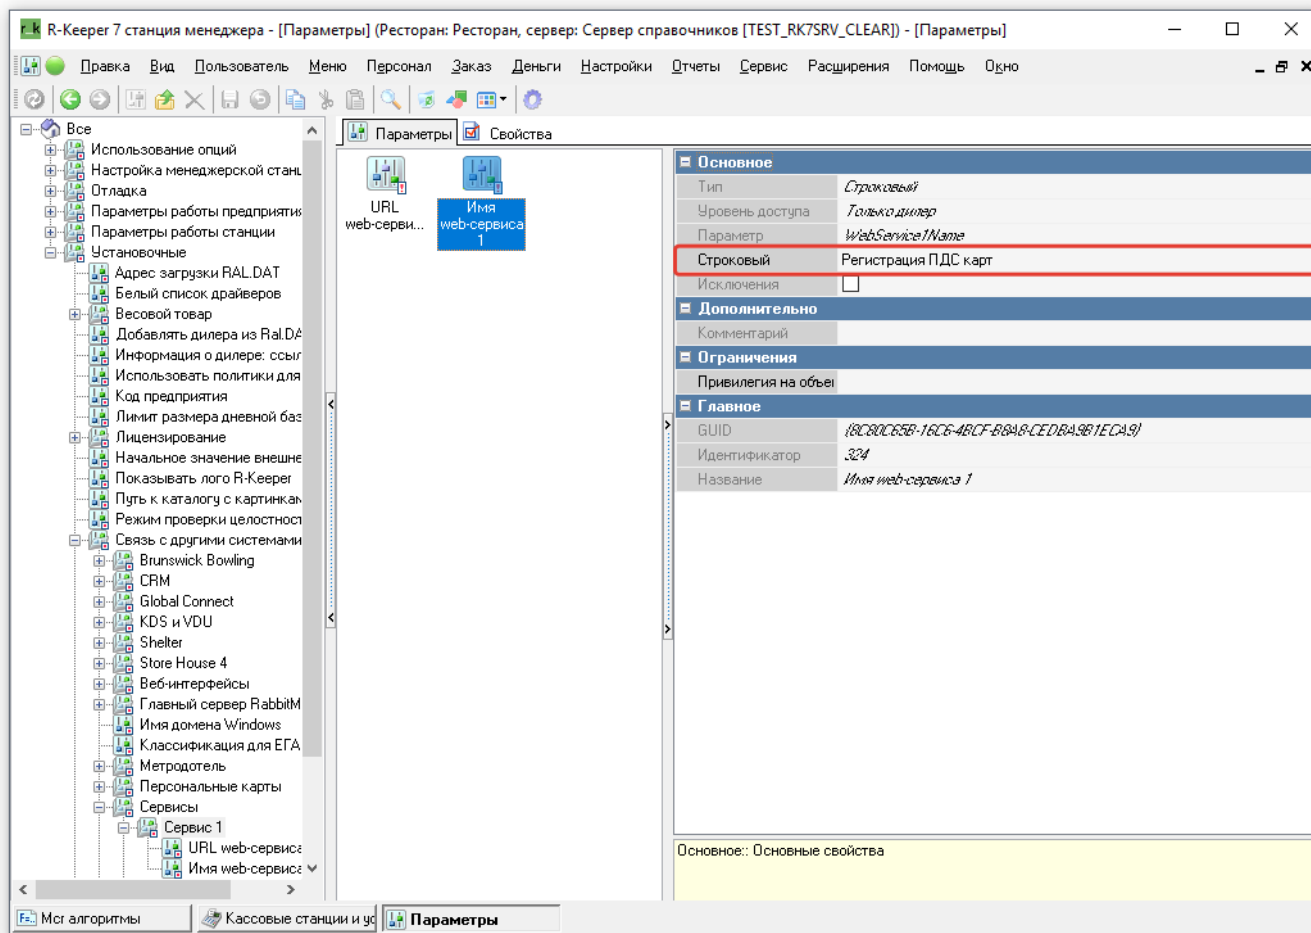

Дополнительные настройки

From: <https://wiki.carbis.ru/> - База знаний ГК Карбис

Permanent link: https://wiki.carbis.ru/external/smspds_v2/02_configrk/02_additional?rev=1669724796

Last update: 2022/11/29 15:26