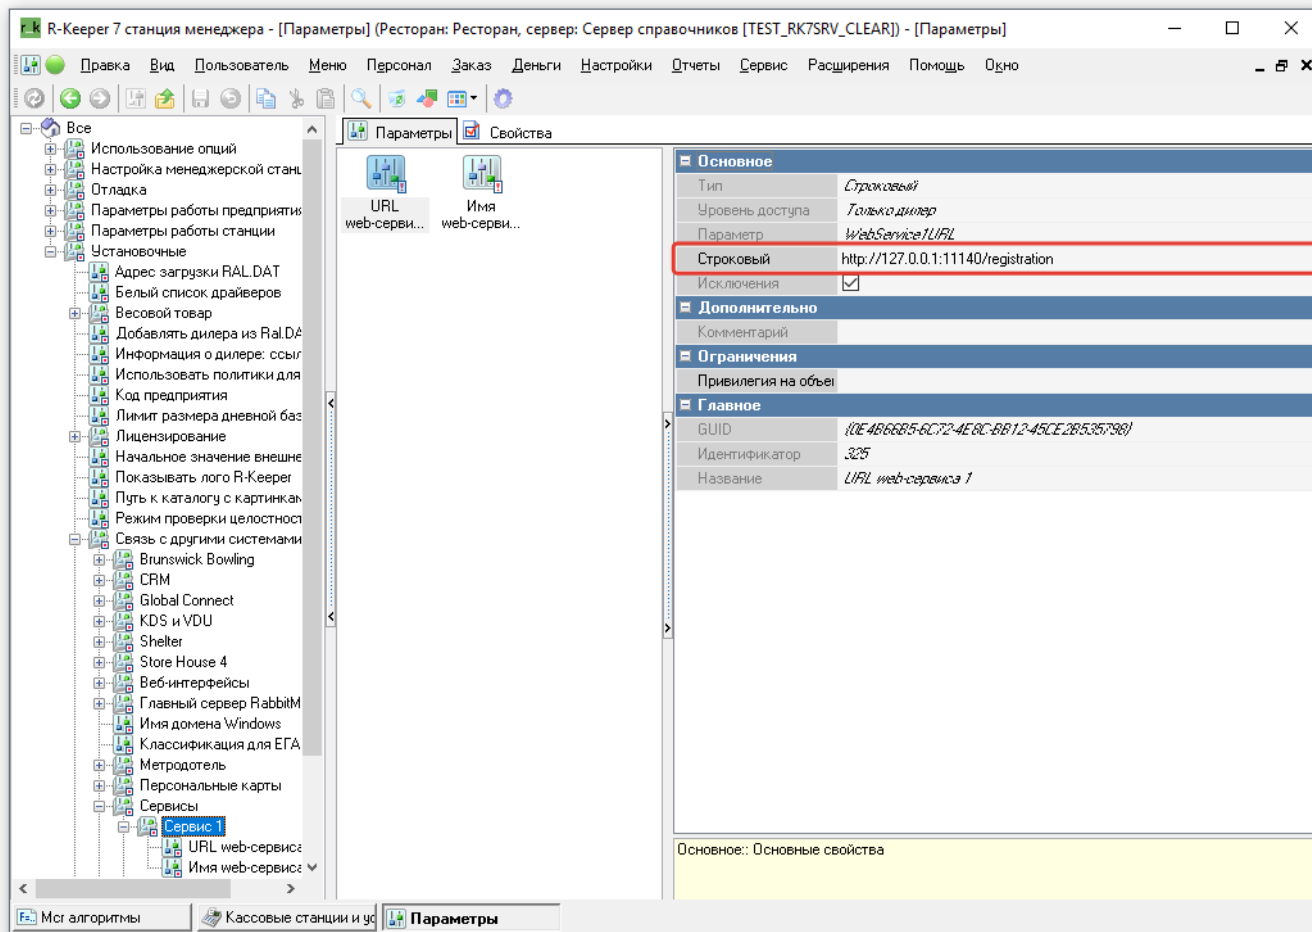

Дополнительные настройки

From: <https://wiki.carbis.ru/> - База знаний ГК Карбис

Permanent link: https://wiki.carbis.ru/external/smspds_v2/02_configrk/02_additional?rev=1669724796

Last update: 2022/11/29 15:26