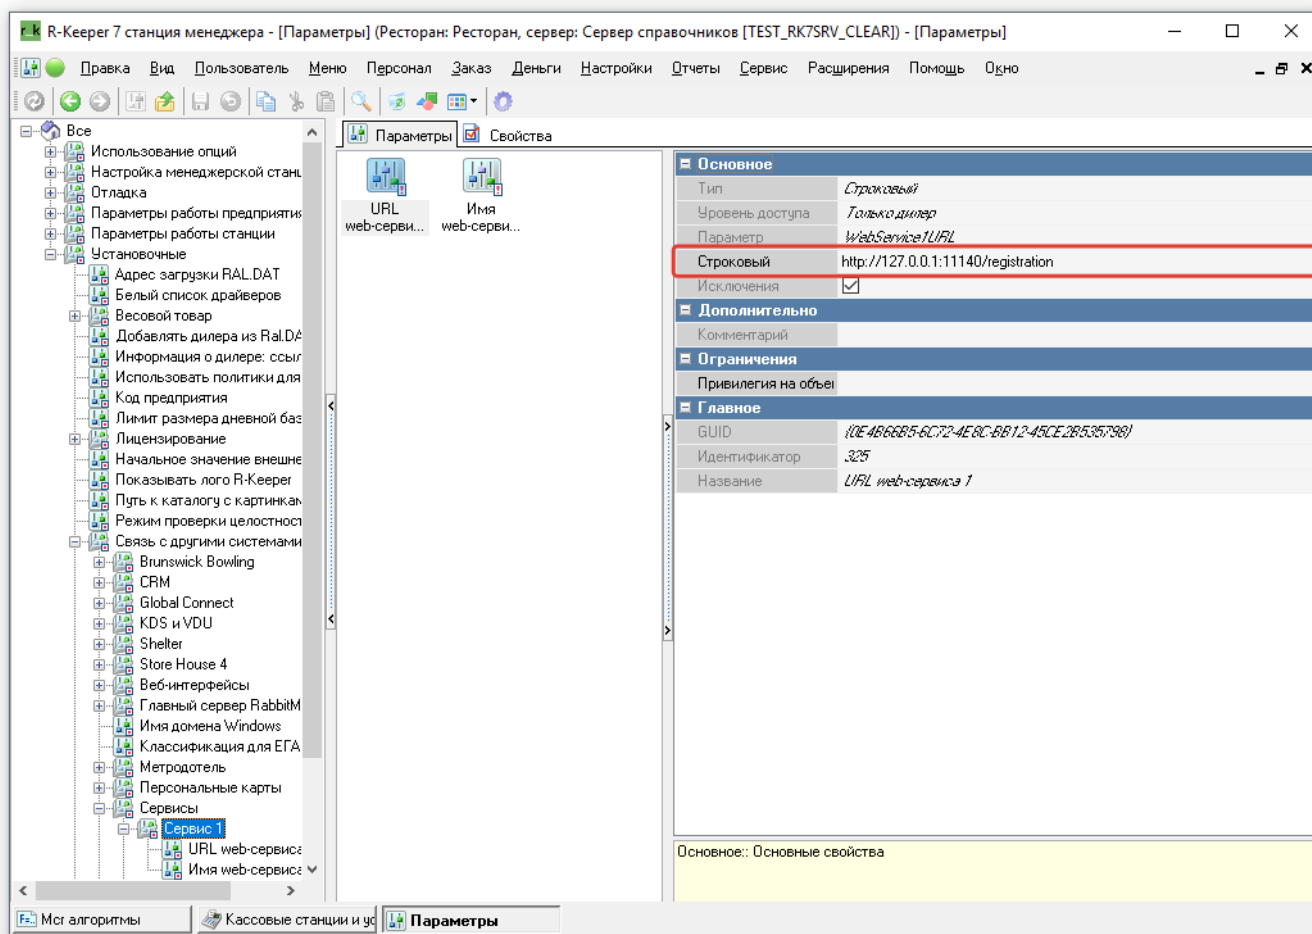

Дополнительные настройки

Для того, чтобы была возможность регистрировать карты гостей прямо на кассе, необходимо добавить web-сервис в настройках. Для этого в менеджерской переходим в **Настройки** → **Параметры**, в открывшемся окне разворачиваем пункты **Все** → **Установочные** → **Связь с другими системами** → **Сервисы** - **Сервис**. В Параметре URL web-сервиса вкладка Основное задаём строку <http://127.0.0.1:11140/registration>

1. где 127.0.0.1:11140 - адрес сервера SMS PDS 2

From: <https://wiki.carbis.ru/> - База знаний ГК Карбис

Permanent link: https://wiki.carbis.ru/external/smspds_v2/02_configrk/02_additional?rev=1669725106