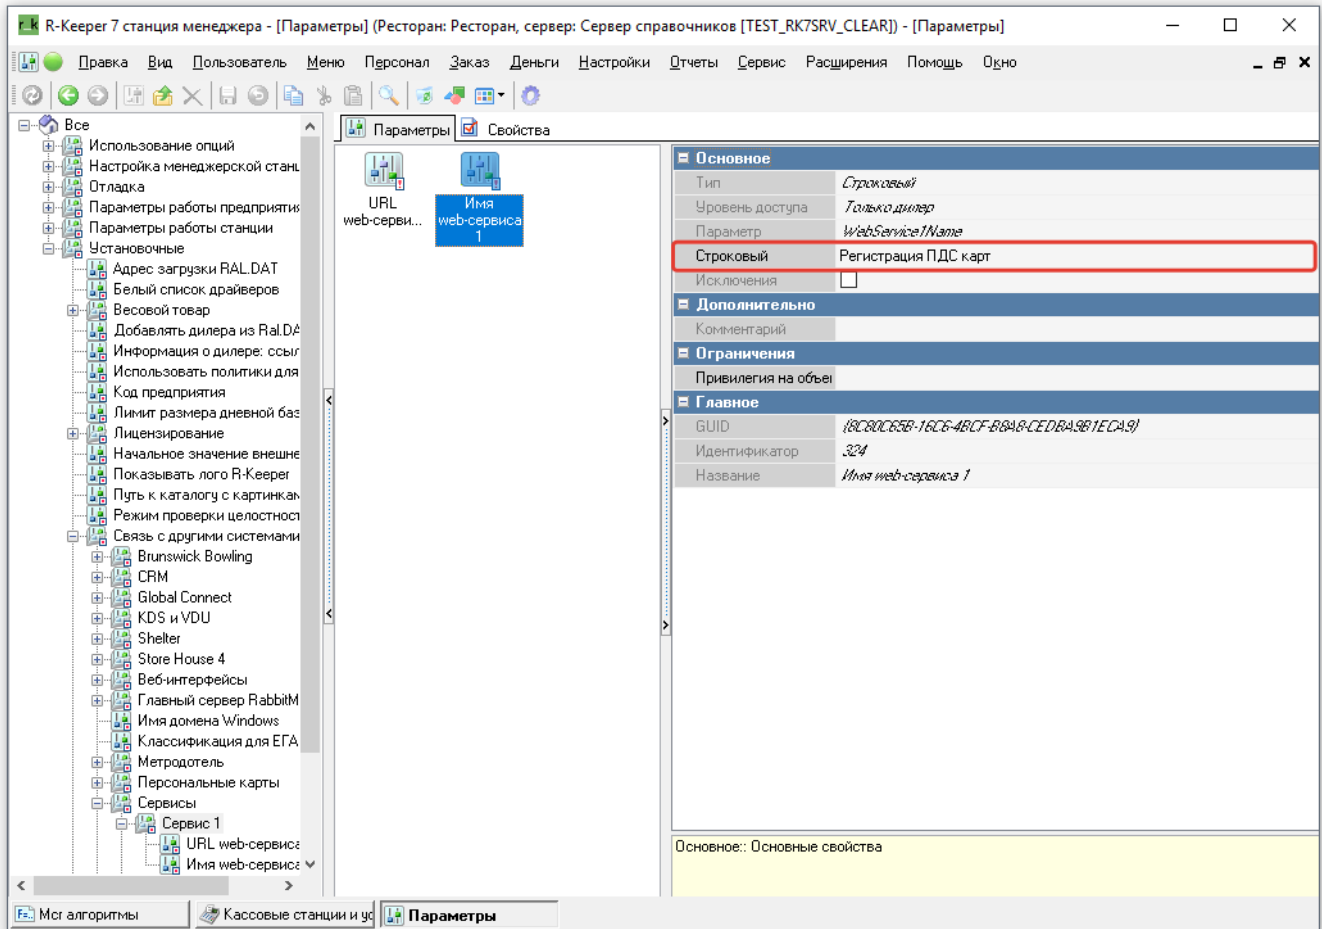

Дополнительные настройки

Для того, чтобы была возможность регистрировать карты гостей прямо на кассе, необходимо добавить web-сервис в настройках. Для этого в менеджерской переходим в **Настройки → Параметры**, в открывшемся окне разворачиваем пункты **Все → Установочные → Связь с другими системами → Сервисы - Сервис**. В Параметре URL web-сервиса вкладка Основное задаём строку <http://127.0.0.1:11140/registration>

- 1. где 127.0.0.1:11140 - адрес сервера SMS PDS 2

From: <https://wiki.carbis.ru/> - База знаний ГК Карбис

Permanent link: https://wiki.carbis.ru/external/smspds_v2/02_configrk/02_additional?rev=1669725106