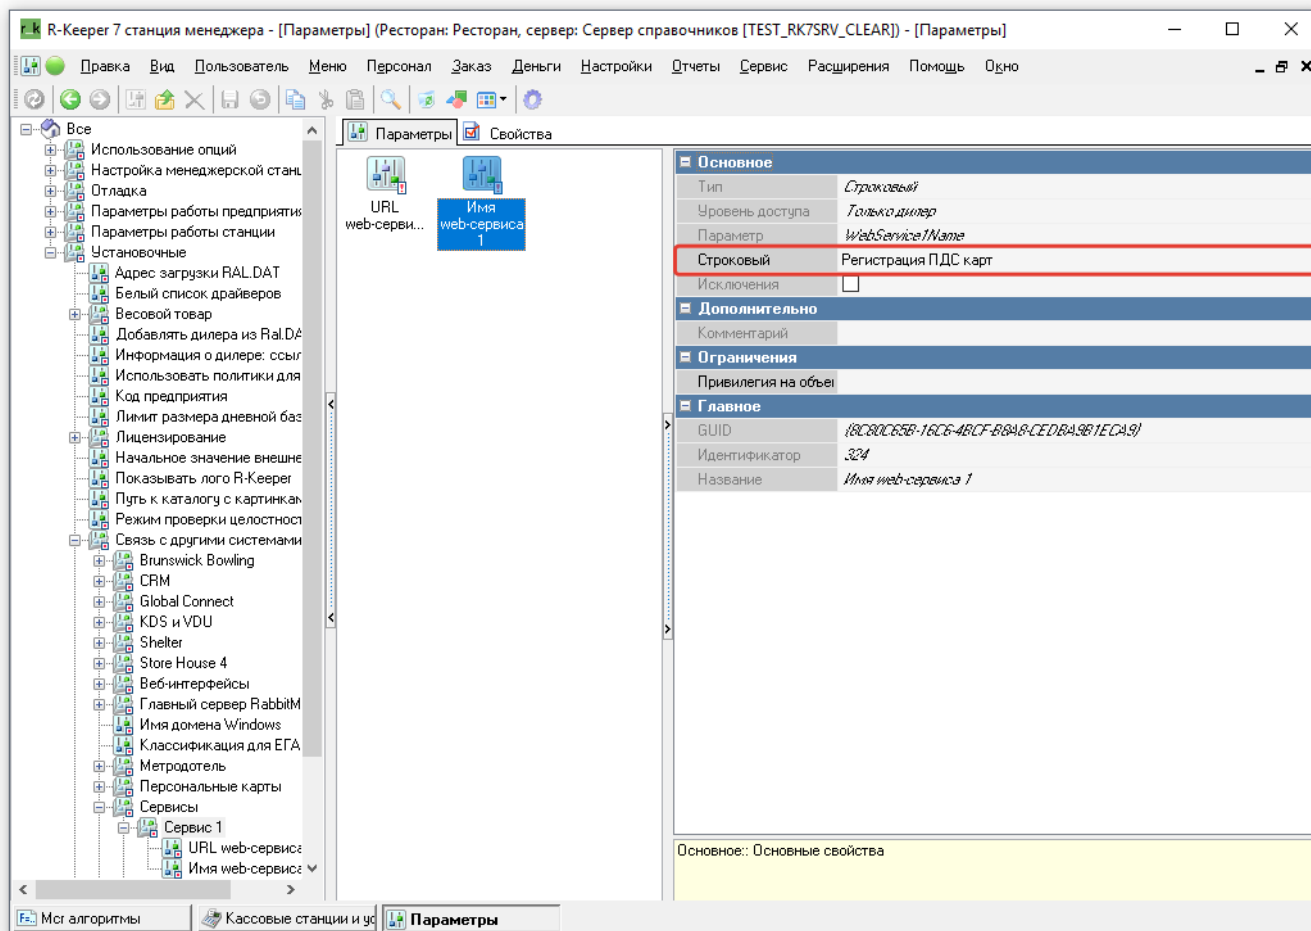

Дополнительные настройки

Для того, чтобы была возможность регистрировать карты гостей прямо на кассе, необходимо добавить web-сервис в настройках. Для этого в менеджерской переходим в **Настройки** → **Параметры**, в открывшемся окне разворачиваем пункты **Все** → **Установочные** → **Связь с другими системами** → **Сервисы** - **Сервис**. В Параметре URL web-сервиса вкладка Основное задаём строку <http://127.0.0.1:11140/registration>

1. где 127.0.0.1:11140 - адрес сервера SMS PDS 2

From: <https://wiki.carbis.ru/> - База знаний ГК Карбис

Permanent link: https://wiki.carbis.ru/external/smspds_v2/02_configrk/02_additional?rev=1669725106