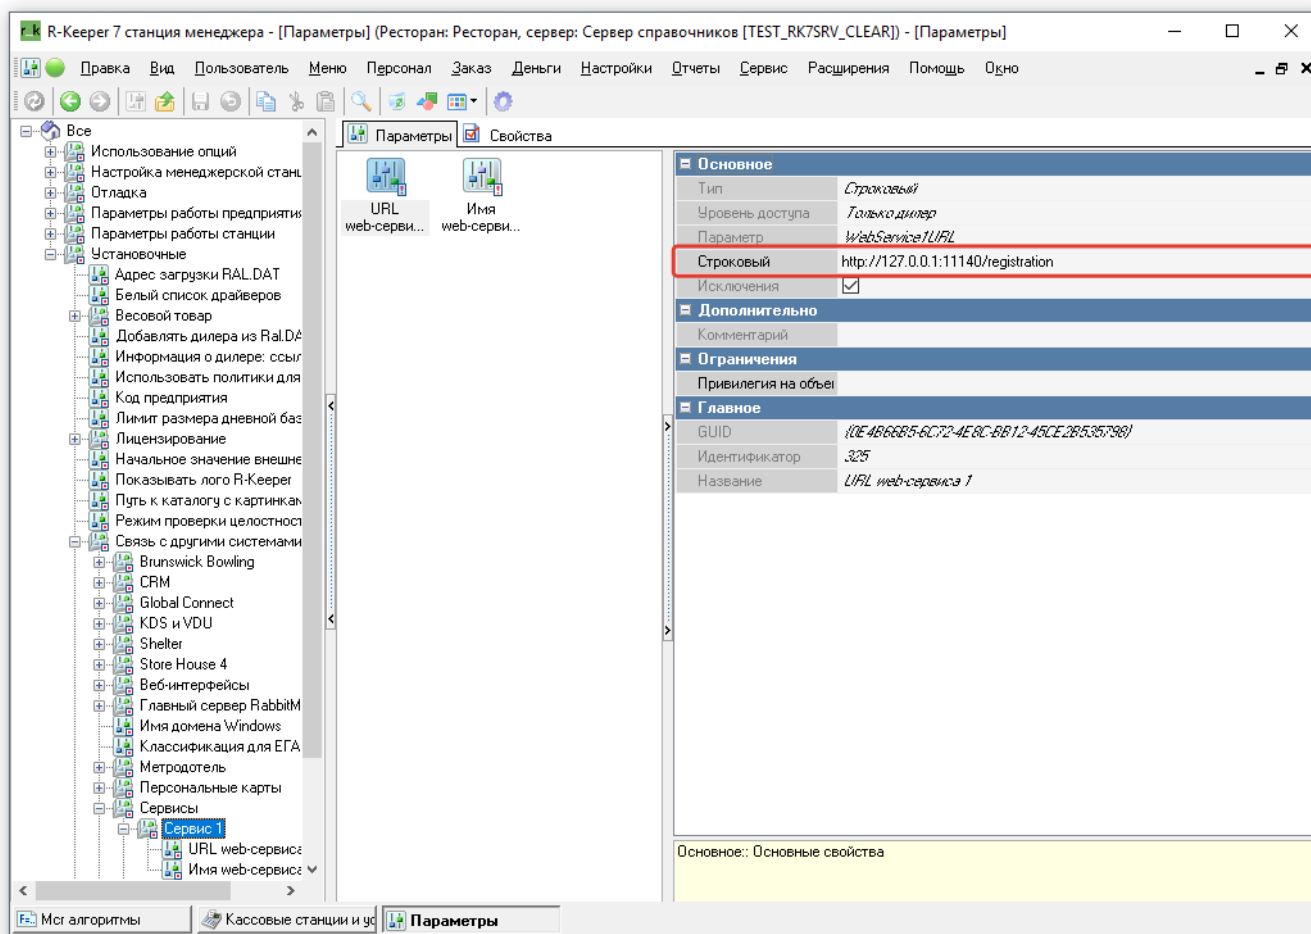

Дополнительные настройки

Для того, чтобы была возможность регистрировать карты гостей прямо на кассе, необходимо добавить web-сервис в настройках. Для этого в менеджерской переходим в **Настройки → Параметры**, в открывшемся окне разворачиваем пункты **Все → Установочные → Связь с другими системами → Сервисы - Сервис**. В Параметре URL web-сервиса вкладка Основное задаём строку <http://127.0.0.1:11140/registration>

- 1. где 127.0.0.1:11140 - адрес сервера SMS PDS 2

From: <https://wiki.carbis.ru/> - База знаний ГК Карбис

Permanent link: https://wiki.carbis.ru/external/smspds_v2/02_configrk/02_additional?rev=1669725106