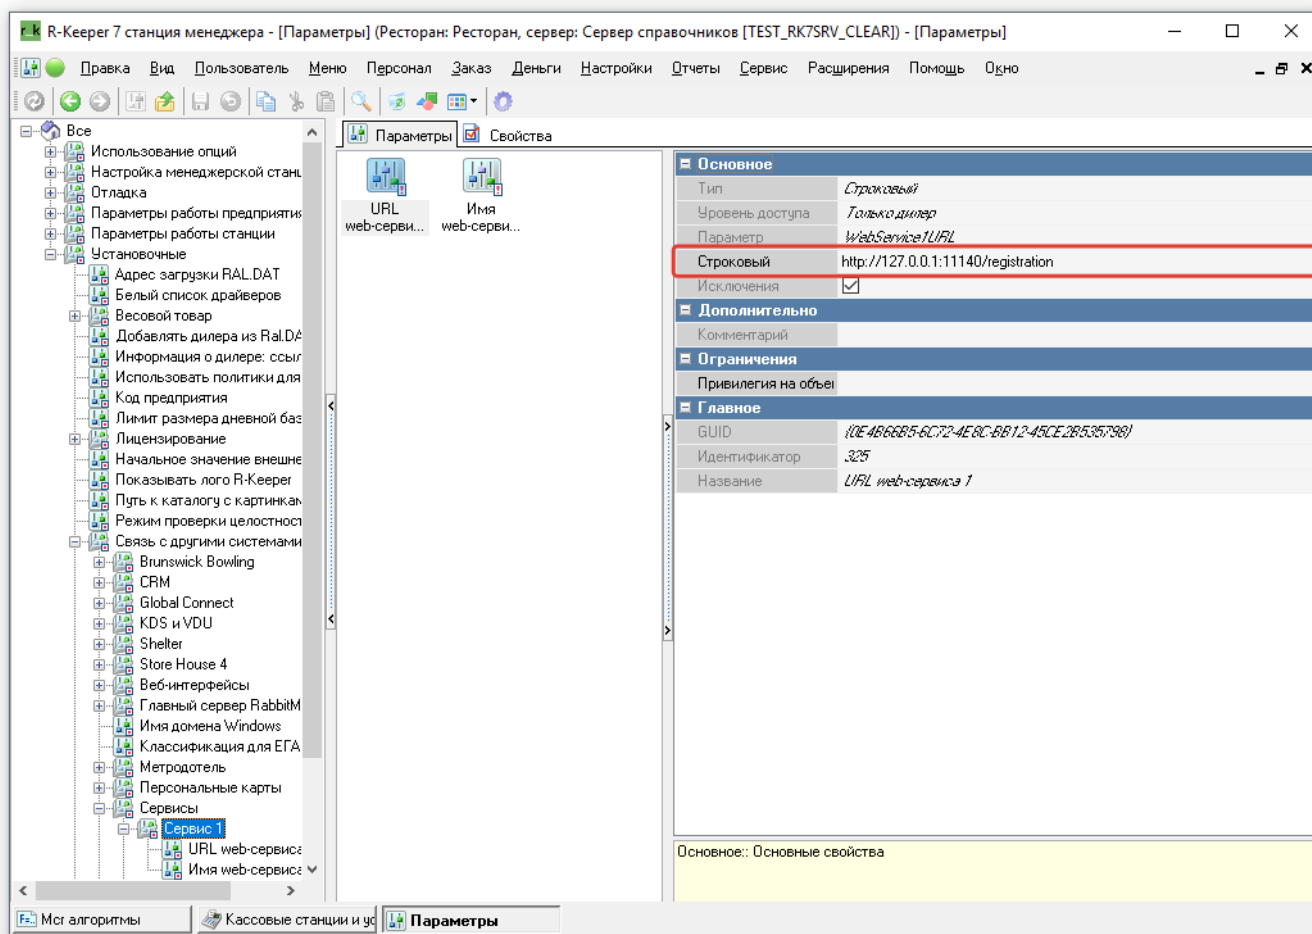

Дополнительные настройки

Для того, чтобы была возможность регистрировать карты гостей прямо на кассе, необходимо добавить web-сервис в настройках. Для этого в менеджерской переходим в **Настройки** → **Параметры**, в открывшемся окне разворачиваем пункты **Все** → **Установочные** → **Связь с другими системами** → **Сервисы** - **Сервис**. В Параметре URL web-сервиса вкладка Основное задаём строку <http://127.0.0.1:11140/registration>

- 1. где 127.0.0.1:11140 - адрес сервера SMS PDS 2

From: <https://wiki.carbis.ru/> - База знаний ГК Карбис

Permanent link: https://wiki.carbis.ru/external/smspds_v2/02_configrk/02_additional?rev=1669725137