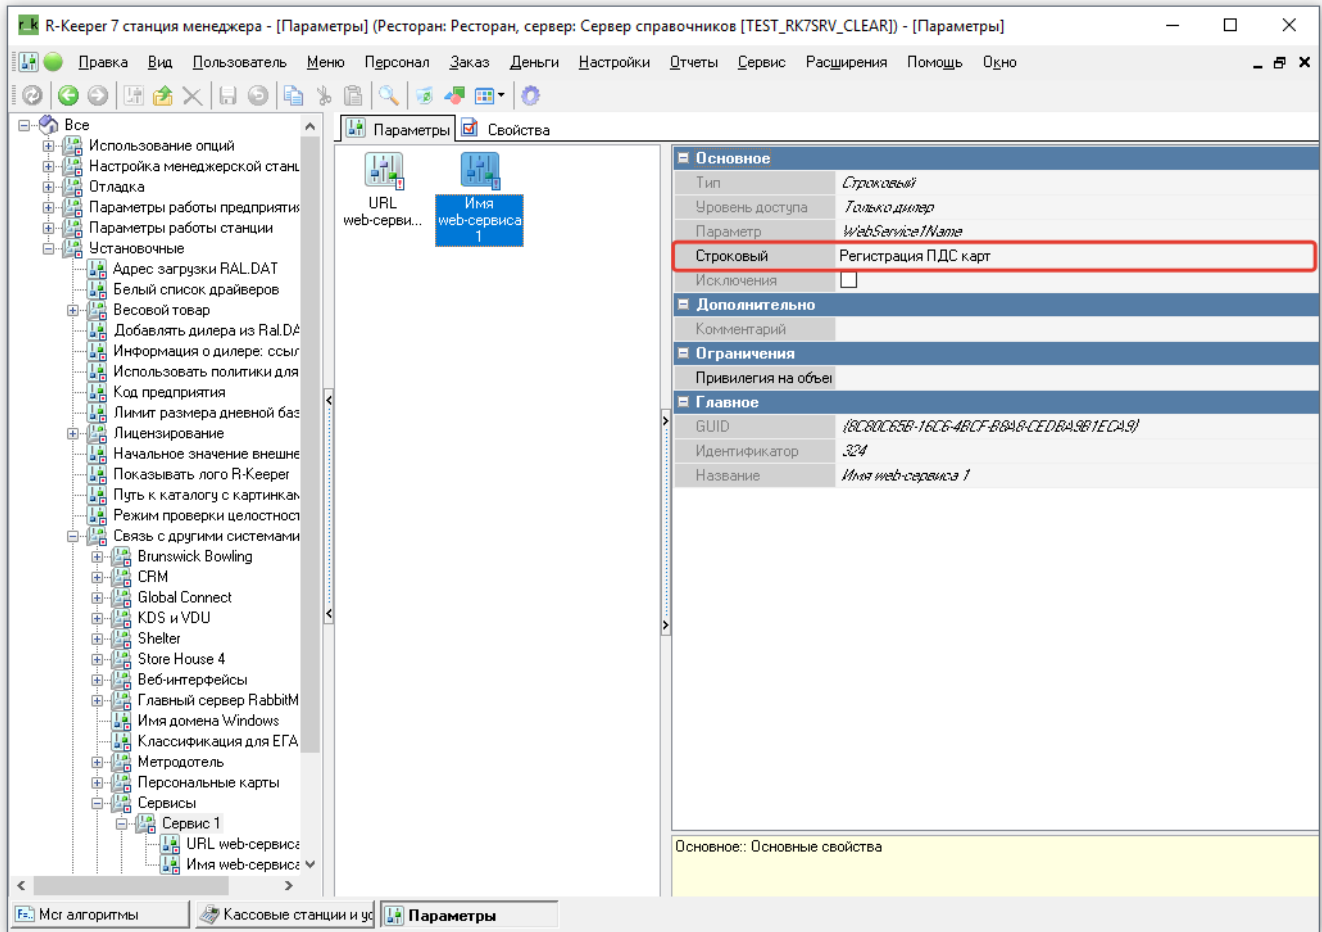

Дополнительные настройки

Для того, чтобы была возможность регистрировать карты гостей прямо на кассе, необходимо добавить web-сервис в настройках. Для этого в менеджерской переходим в **Настройки** → **Параметры**, в открывшемся окне разворачиваем пункты **Все** → **Установочные** → **Связь с другими системами** → **Сервисы** - **Сервис**. В Параметре URL web-сервиса вкладка Основное задаём строку <http://127.0.0.1:11140/registration>

- 1. где 127.0.0.1:11140 - адрес сервера SMS PDS 2

From: <https://wiki.carbis.ru/> - База знаний ГК Карбис

Permanent link: https://wiki.carbis.ru/external/smspds_v2/02_configrk/02_additional?rev=1669725137