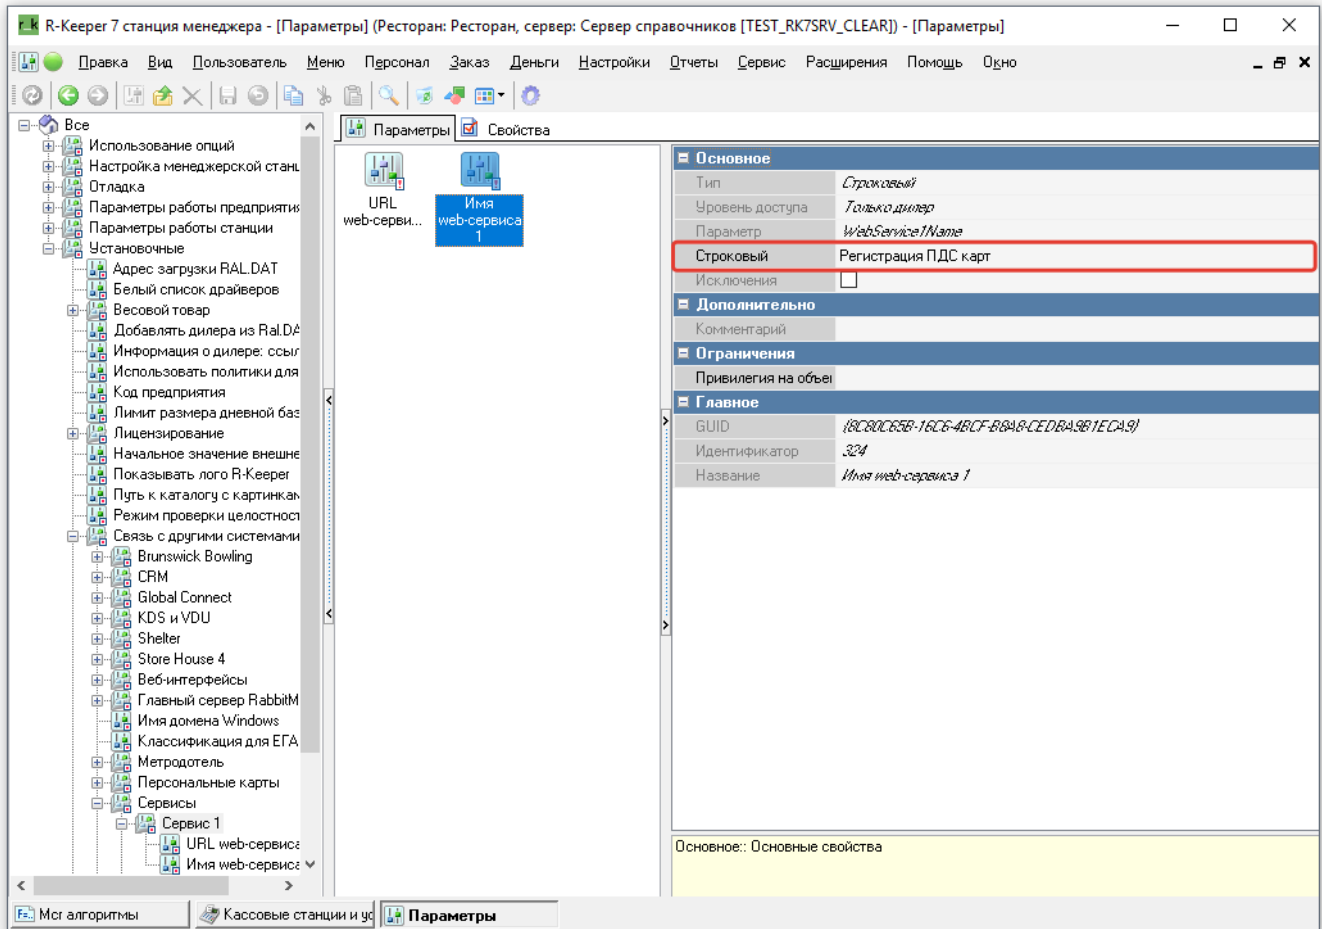

Дополнительные настройки

Для того, чтобы была возможность регистрировать карты гостей прямо на кассе, необходимо добавить web-сервис в настройках. Для этого в менеджерской переходим в **Настройки** → **Параметры**, в открывшемся окне разворачиваем пункты **Все** → **Установочные** → **Связь с другими системами** → **Сервисы** - **Сервис**. В Параметре URL web-сервиса задаём строку вида <http://127.0.0.1:11140/registration>

1. где 127.0.0.1:11140 - адрес сервера SMS PDS 2

From: <https://wiki.carbis.ru/> - База знаний ГК Карбис

Permanent link: https://wiki.carbis.ru/external/smspds_v2/02_configrk/02_additional?rev=1669725167