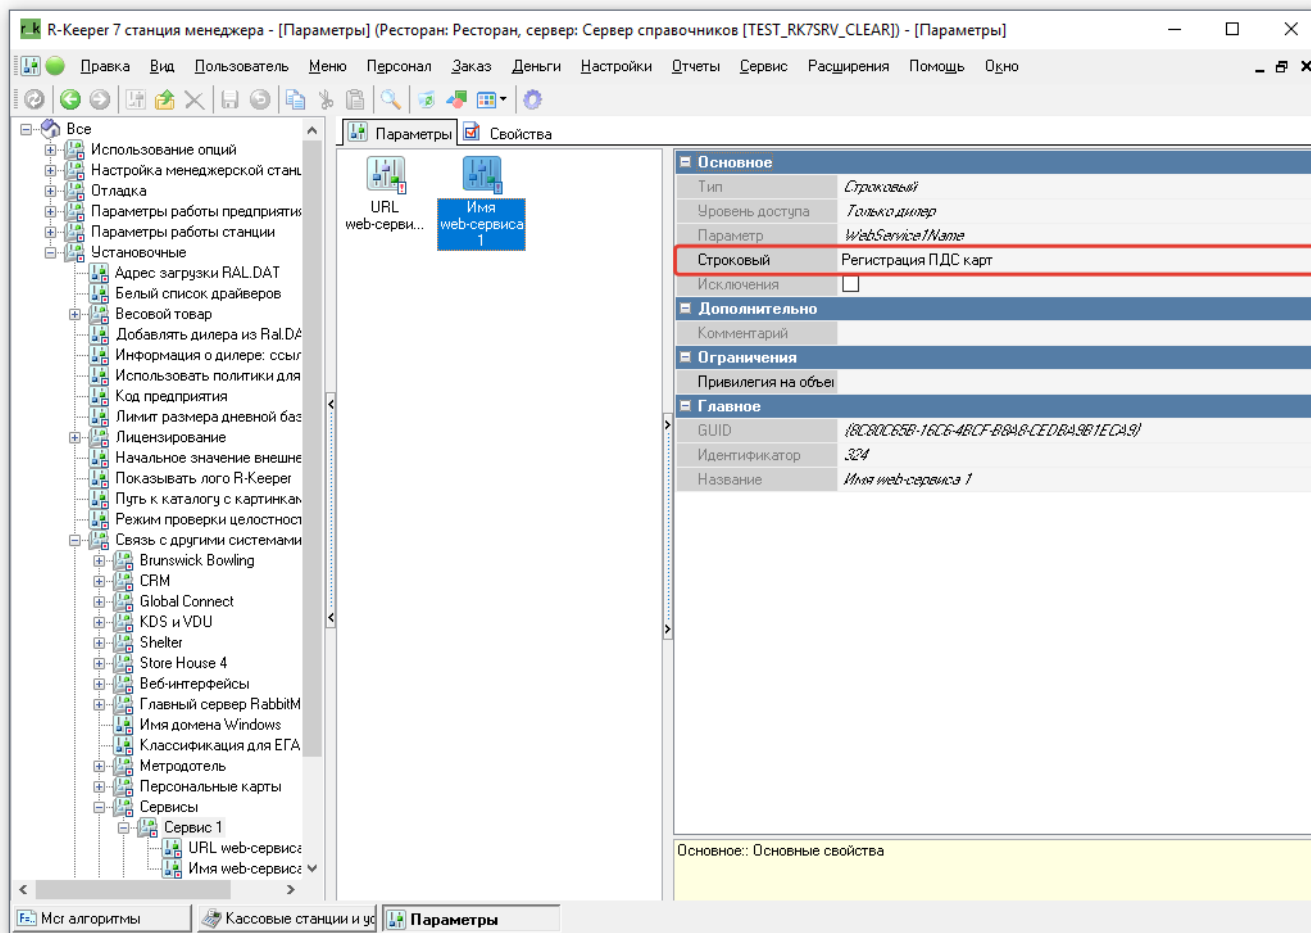

# Дополнительные настройки

Для того, чтобы была возможность регистрировать карты гостей прямо на кассе, необходимо добавить web-сервис в настройках. Для этого в менеджерской переходим в **Настройки** → **Параметры**, в открывшемся окне разворачиваем пункты **Все** → **Установочные** → **Связь с другими системами** → **Сервисы** - **Сервис**. В Параметре URL web-сервиса задаём строку вида <http://127.0.0.1:11140/registration>

1. где 127.0.0.1:11140 - адрес сервера SMS PDS 2

From: <https://wiki.carbis.ru/> - База знаний ГК Карбис

Permanent link: [https://wiki.carbis.ru/external/smspds\\_v2/02\\_configrk/02\\_additional?rev=1669725167](https://wiki.carbis.ru/external/smspds_v2/02_configrk/02_additional?rev=1669725167)