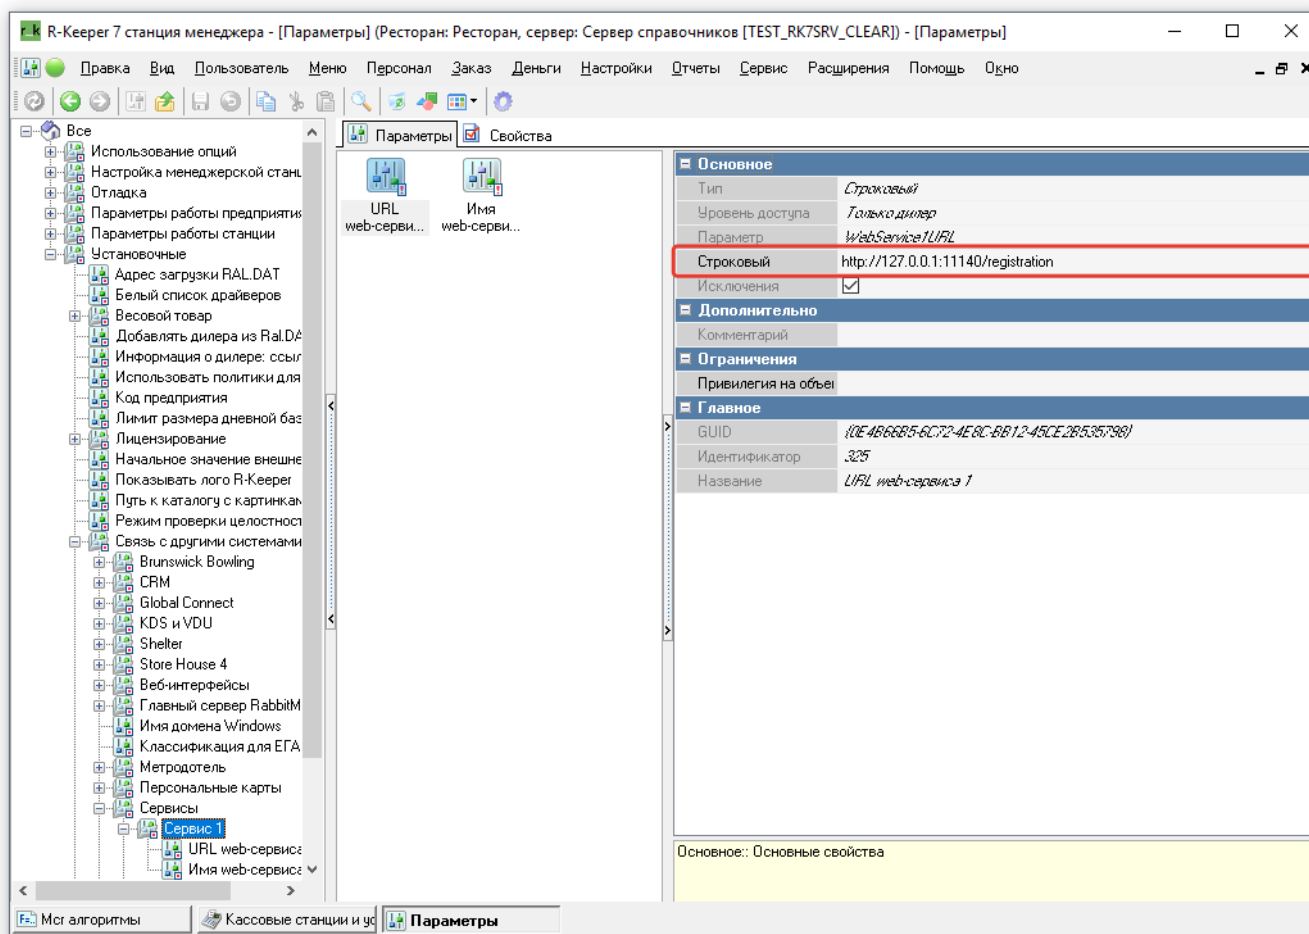

Дополнительные настройки

Для того, чтобы была возможность регистрировать карты гостей прямо на кассе, необходимо добавить web-сервис в настройках. Для этого в менеджерской переходим в **Настройки** → **Параметры**, в открывшемся окне разворачиваем пункты **Все** → **Установочные** → **Связь с другими системами** → **Сервисы** - **Сервис**. В Параметре URL web-сервиса задаём строку вида <http://127.0.0.1:11140/registration>

1. где 127.0.0.1:11140 - адрес сервера SMS PDS 2

From: <https://wiki.carbis.ru/> - База знаний ГК Карбис

Permanent link: https://wiki.carbis.ru/external/smspds_v2/02_configrk/02_additional?rev=1669725167