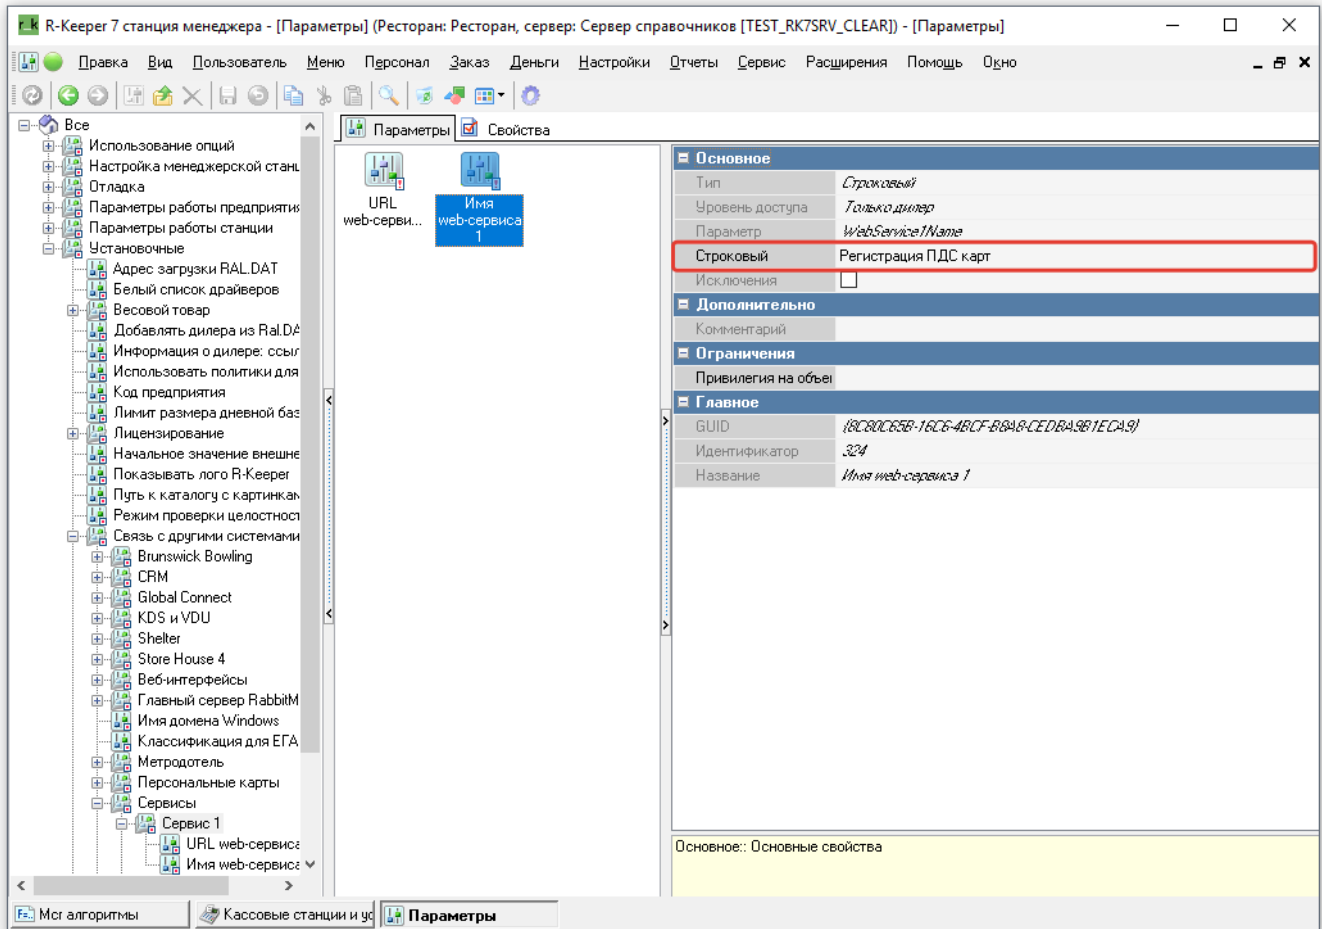

# Дополнительные настройки

Для того, чтобы была возможность регистрировать карты гостей прямо на кассе, необходимо добавить web-сервис в настройках. Для этого в менеджерской переходим в **Настройки** → **Параметры**, в открывшемся окне разворачиваем пункты **Все** → **Установочные** → **Связь с другими системами** → **Сервисы** - **Сервис**. В Параметре URL web-сервиса задаём строку вида <http://127.0.0.1:11140/registration>

1. где 127.0.0.1:11140 - адрес сервера SMS PDS 2

From: <https://wiki.carbis.ru/> - База знаний ГК Карбис

Permanent link: [https://wiki.carbis.ru/external/smspds\\_v2/02\\_configrk/02\\_additional?rev=1669725167](https://wiki.carbis.ru/external/smspds_v2/02_configrk/02_additional?rev=1669725167)