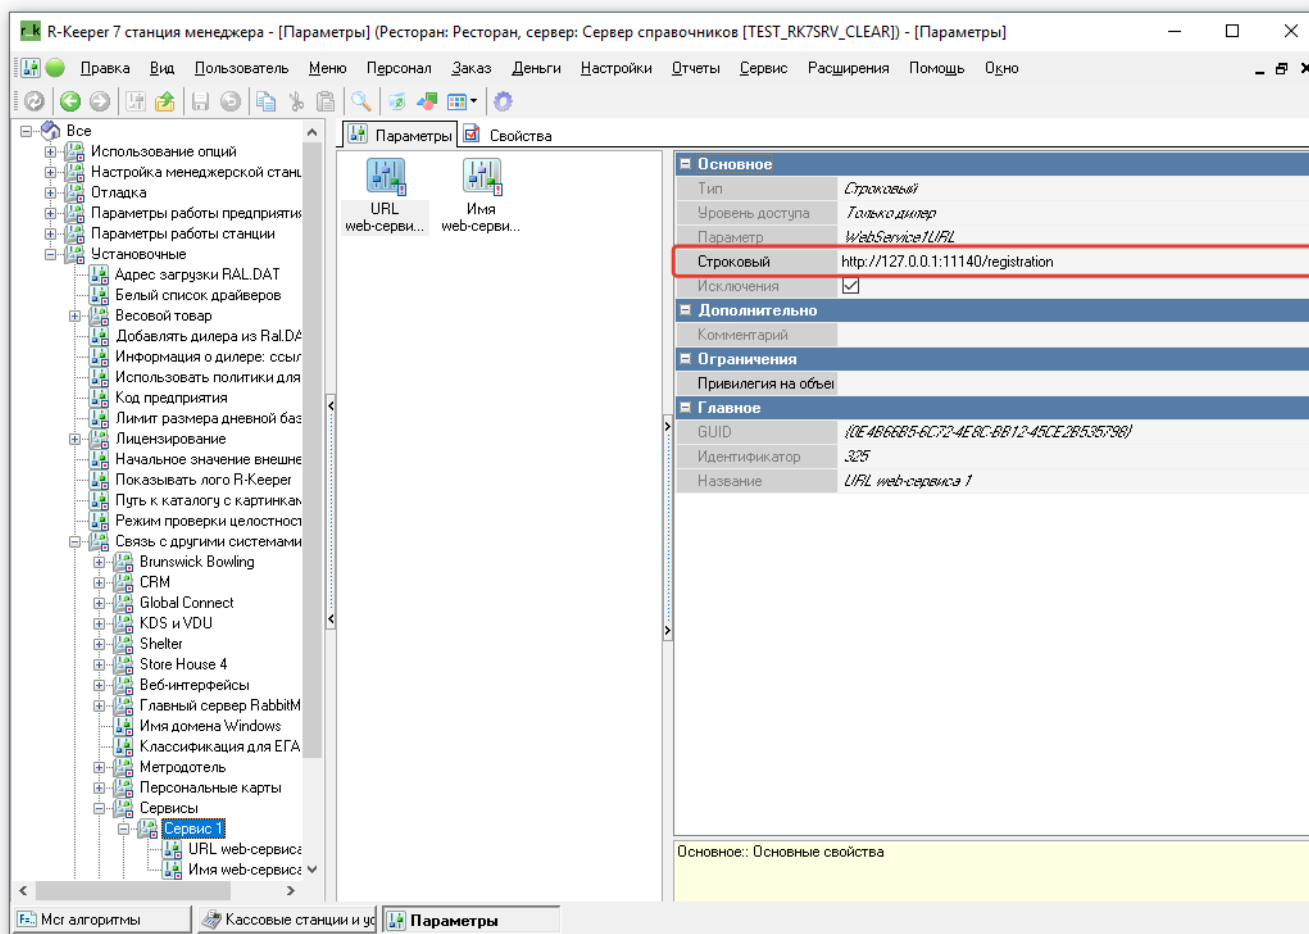

# Дополнительные настройки

Для того, чтобы была возможность регистрировать карты гостей прямо на кассе, необходимо добавить web-сервис в настройках. Для этого в менеджерской переходим в **Настройки** → **Параметры**, в открывшемся окне разворачиваем пункты **Все** → **Установочные** → **Связь с другими системами** → **Сервисы** - **Сервис**. В Параметре URL web-сервиса задаём строку вида <http://127.0.0.1:11140/registration>

1. где 127.0.0.1:11140 - адрес сервера SMS PDS 2

From: <https://wiki.carbis.ru/> - База знаний ГК Карбис

Permanent link: [https://wiki.carbis.ru/external/smspds\\_v2/02\\_configrk/02\\_additional?rev=1669725167](https://wiki.carbis.ru/external/smspds_v2/02_configrk/02_additional?rev=1669725167)