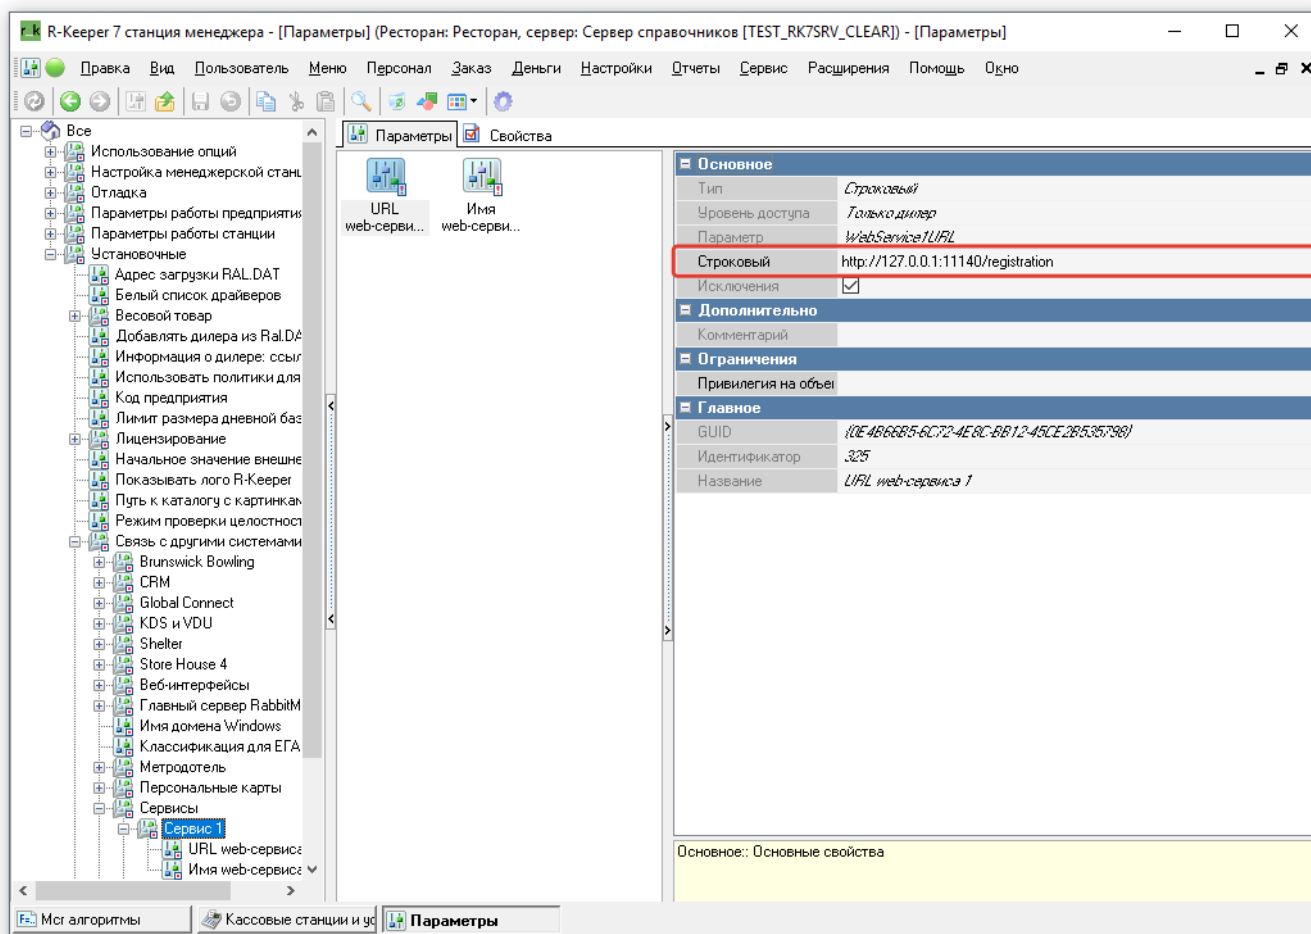

# Дополнительные настройки

Для того, чтобы была возможность регистрировать карты гостей прямо на кассе, необходимо добавить web-сервис в настройках. Для этого в менеджерской переходим в **Настройки** → **Параметры**, в открывшемся окне разворачиваем пункты **Все** → **Установочные** → **Связь с другими системами** → **Сервисы** - **Сервис**. В Параметре URL web-сервиса задаём строку вида <http://127.0.0.1:11140/registration>

1. где 127.0.0.1:11140 - адрес сервера SMS PDS 2

From: <https://wiki.carbis.ru/> - База знаний ГК Карбис

Permanent link: [https://wiki.carbis.ru/external/smspds\\_v2/02\\_configrk/02\\_additional?rev=1669725167](https://wiki.carbis.ru/external/smspds_v2/02_configrk/02_additional?rev=1669725167)