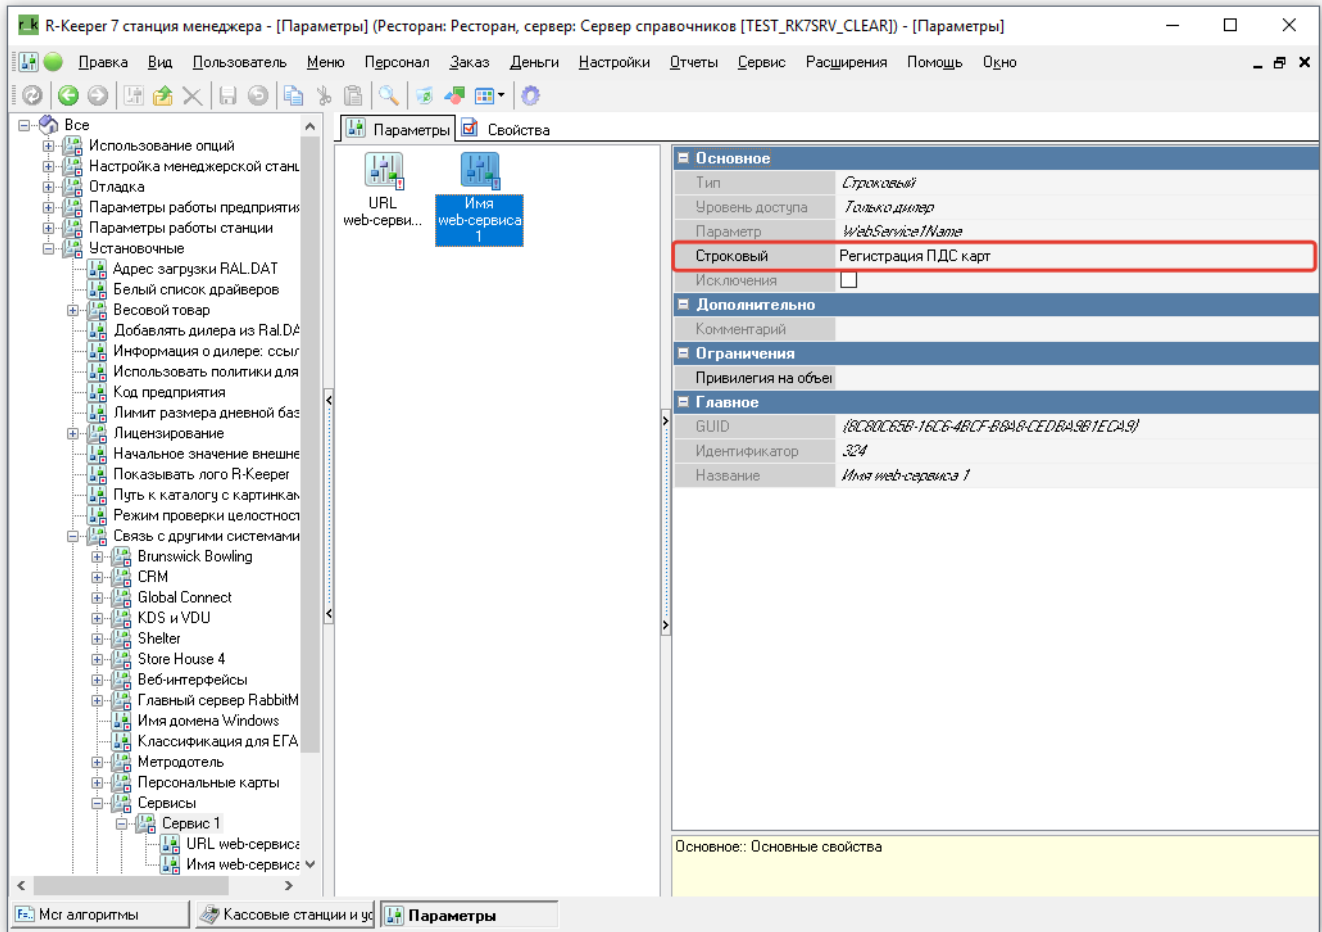

Дополнительные настройки

Для того, чтобы была возможность регистрировать карты гостей прямо на кассе, необходимо добавить web-сервис в настройках. Для этого в менеджерской переходим в **Настройки → Параметры**, в открывшемся окне разворачиваем пункты **Все → Установочные → Связь с другими системами → Сервисы - Сервис**. В Параметре URL web-сервиса задаём строку вида <http://127.0.0.1:11140/registration>

- где 127.0.0.1:11140 - адрес сервера SMS PDS 2

From: <https://wiki.carbis.ru/> - База знаний ГК Карбис

Permanent link: https://wiki.carbis.ru/external/smspds_v2/02_configrk/02_additional?rev=1669725179