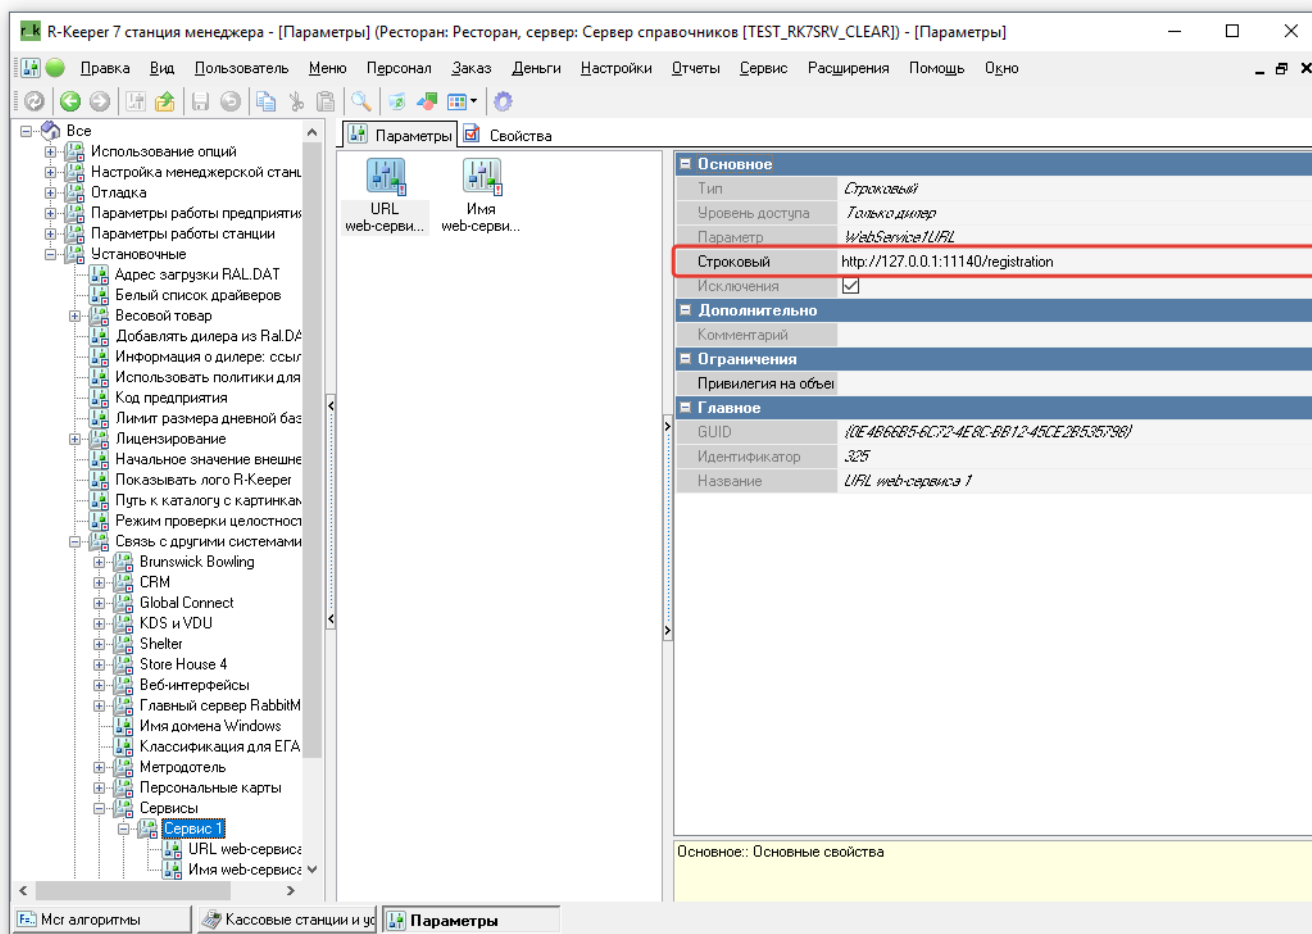

Дополнительные настройки

Для того, чтобы была возможность регистрировать карты гостей прямо на кассе, необходимо добавить web-сервис в настройках. Для этого в менеджерской переходим в **Настройки → Параметры**, в открывшемся окне разворачиваем пункты **Все → Установочные → Связь с другими системами → Сервисы - Сервис**. В Параметре URL web-сервиса задаём строку вида <http://127.0.0.1:11140/registration>

- где 127.0.0.1:11140 - адрес сервера SMS PDS 2

From: <https://wiki.carbis.ru/> - База знаний ГК Карбис

Permanent link: https://wiki.carbis.ru/external/smspds_v2/02_configrk/02_additional?rev=1669725179