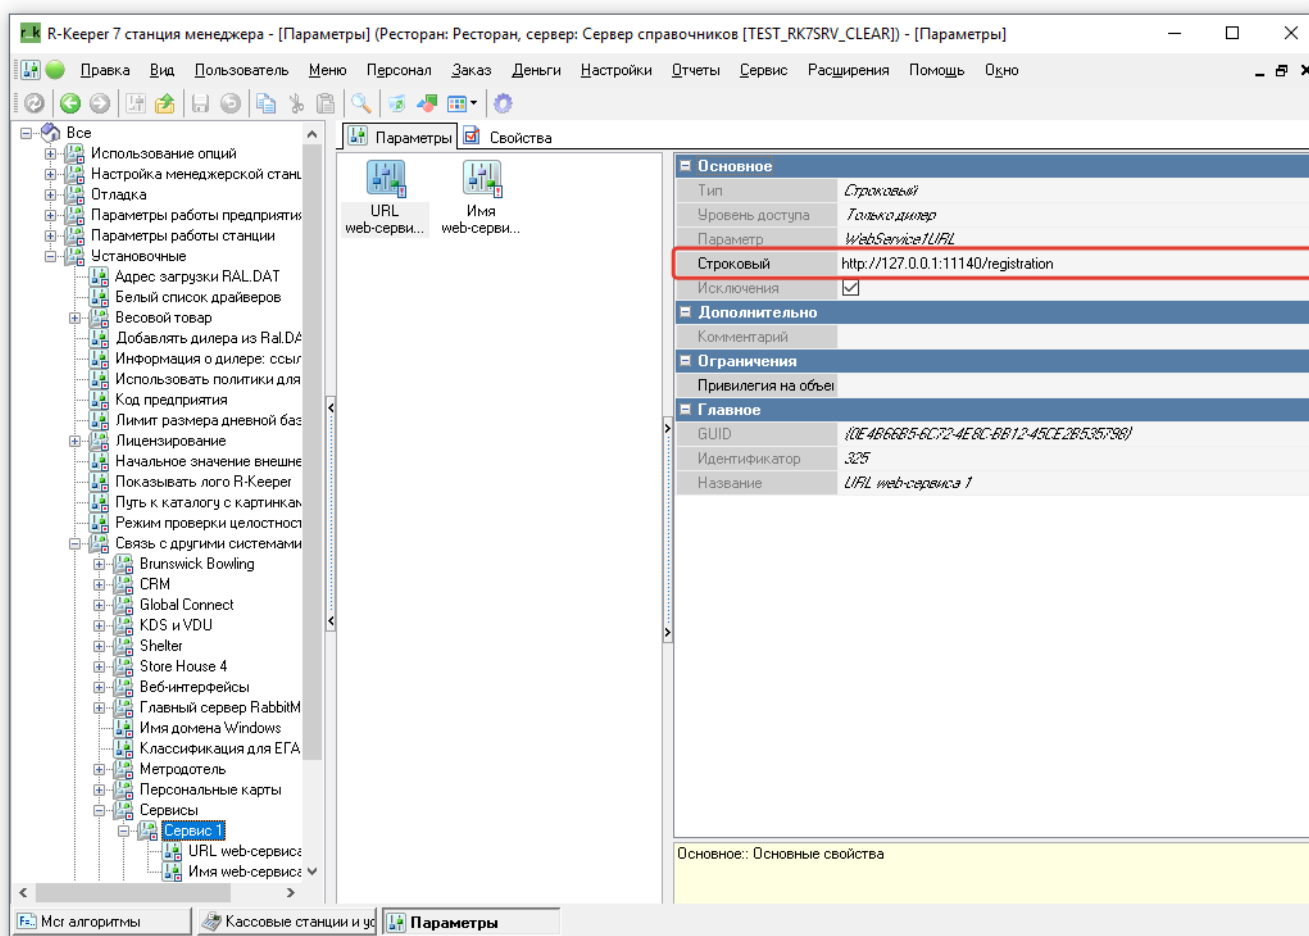

Дополнительные настройки

Для того, чтобы была возможность регистрировать карты гостей прямо на кассе, необходимо добавить web-сервис в настройках. Для этого в менеджерской переходим в **Настройки** → **Параметры**, в открывшемся окне разворачиваем пункты **Все** → **Установочные** → **Связь с другими системами** → **Сервисы** - **Сервис**. В Параметре URL web-сервиса задаём строку вида <http://127.0.0.1:11140/registration>

- где 127.0.0.1:11140 - адрес сервера SMS PDS 2

From: <https://wiki.carbis.ru/> - База знаний ГК Карбис

Permanent link: https://wiki.carbis.ru/external/smspds_v2/02_configrk/02_additional?rev=1669725179