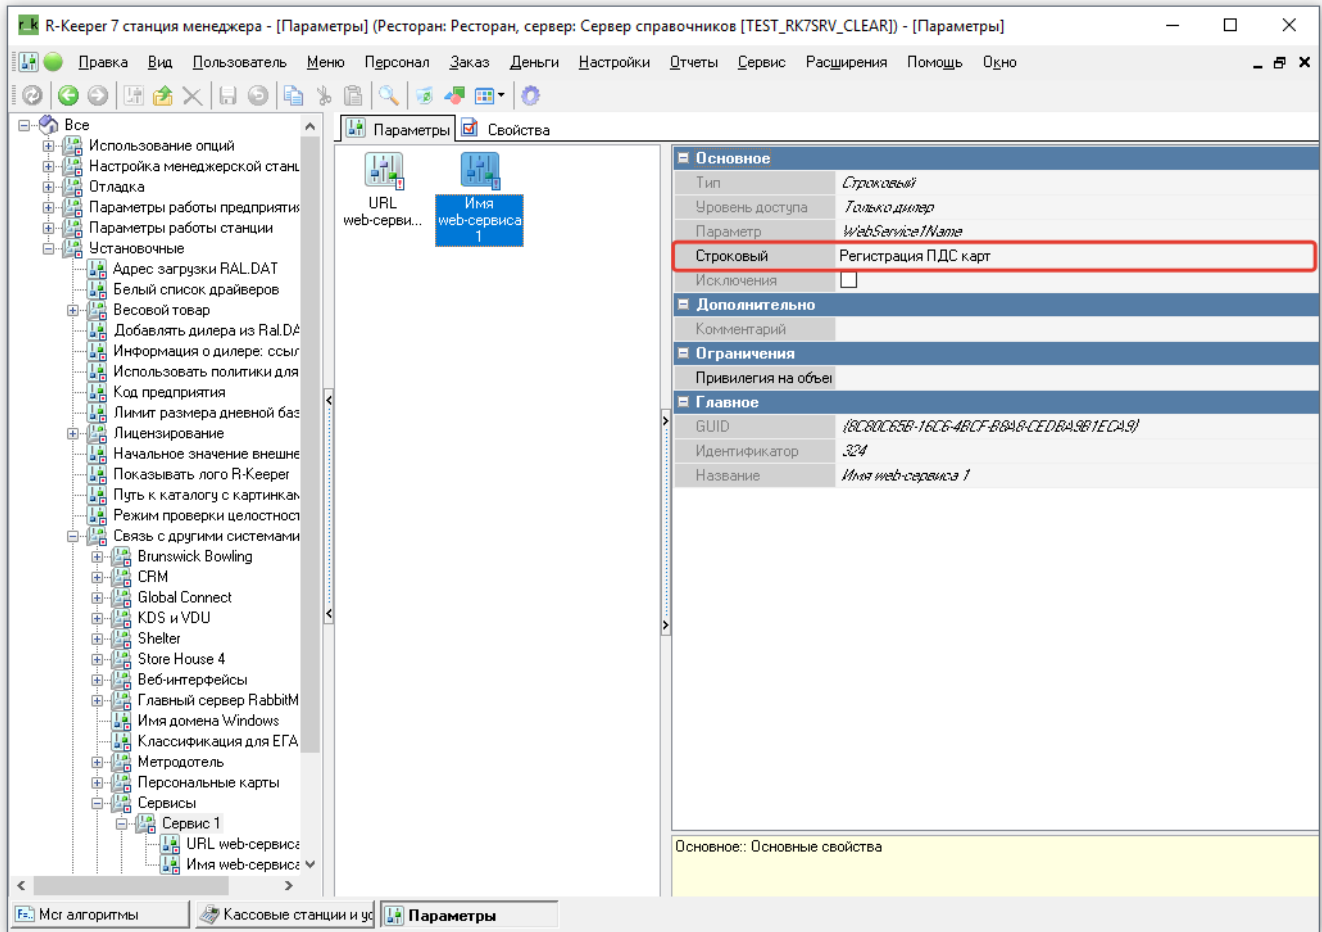

Дополнительные настройки

Для того, чтобы была возможность регистрировать карты гостей прямо на кассе, необходимо добавить web-сервис в настройках. Для этого в менеджерской переходим в **Настройки** → **Параметры**, в открывшемся окне разворачиваем пункты **Все** → **Установочные** → **Связь с другими системами** → **Сервисы** - **Сервис**. В Параметре URL web-сервиса задаём строку вида <http://127.0.0.1:11140/registration>

- где 127.0.0.1:11140 - адрес сервера SMS PDS 2

From: <https://wiki.carbis.ru/> - База знаний ГК Карбис

Permanent link: https://wiki.carbis.ru/external/smspds_v2/02_configrk/02_additional?rev=1669725179