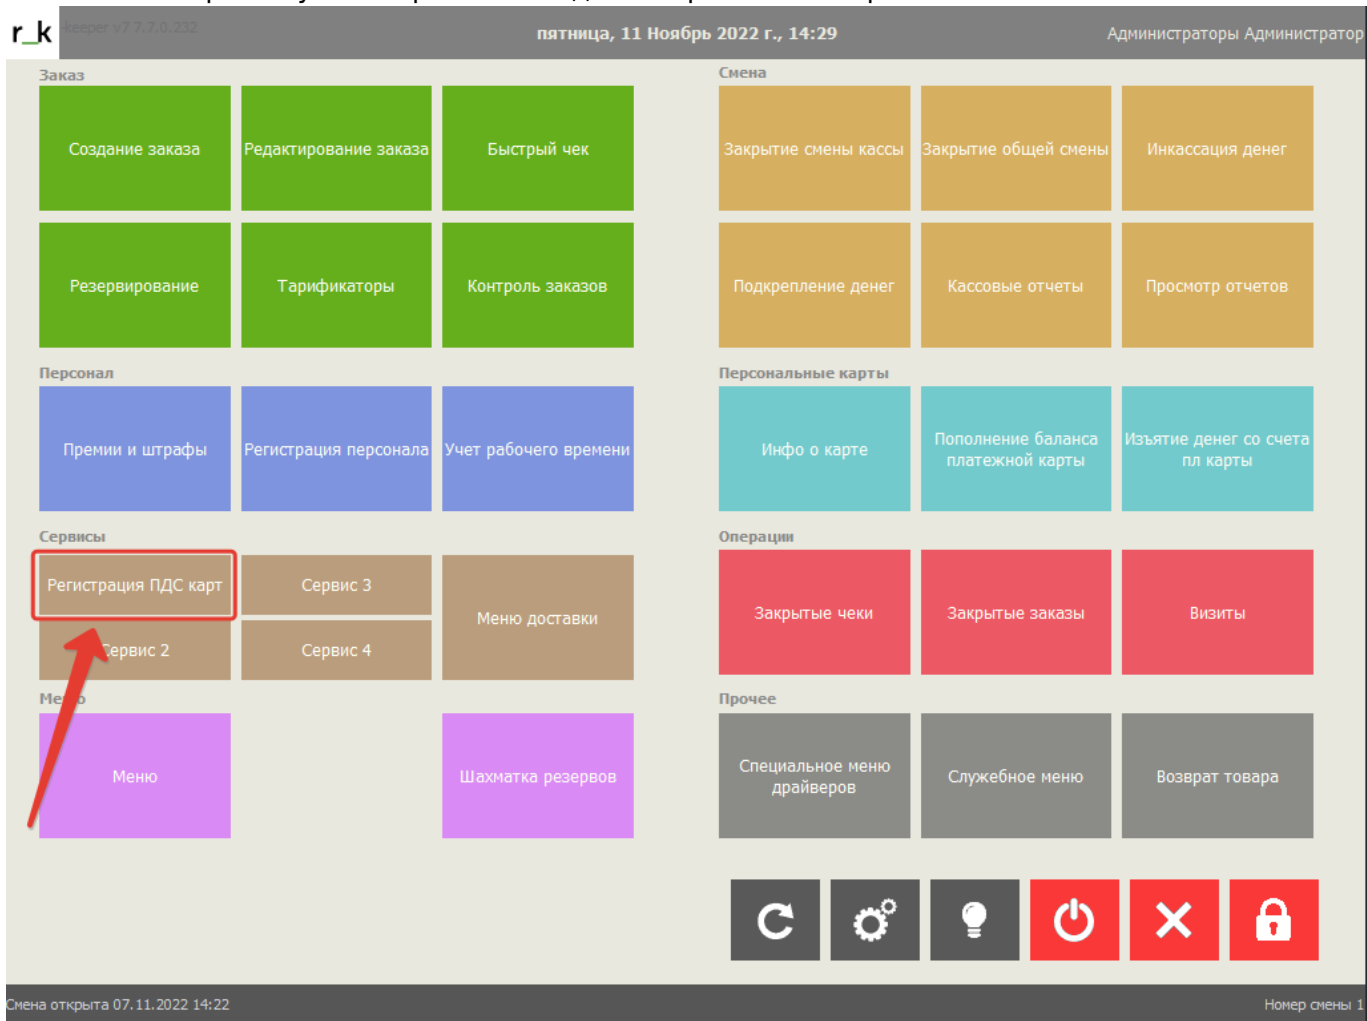

Регистрация ПДС карт

На главном экране нужно перейти в созданный ранее веб-сервис

В открывшемся окне заполнить данные гостя

From:

<https://wiki.carbis.ru/> - База знаний ГК Карбис

Permanent link:

https://wiki.carbis.ru/external/smspds_v2/04_rkeeper_start/01_reg_cards?rev=1672206140