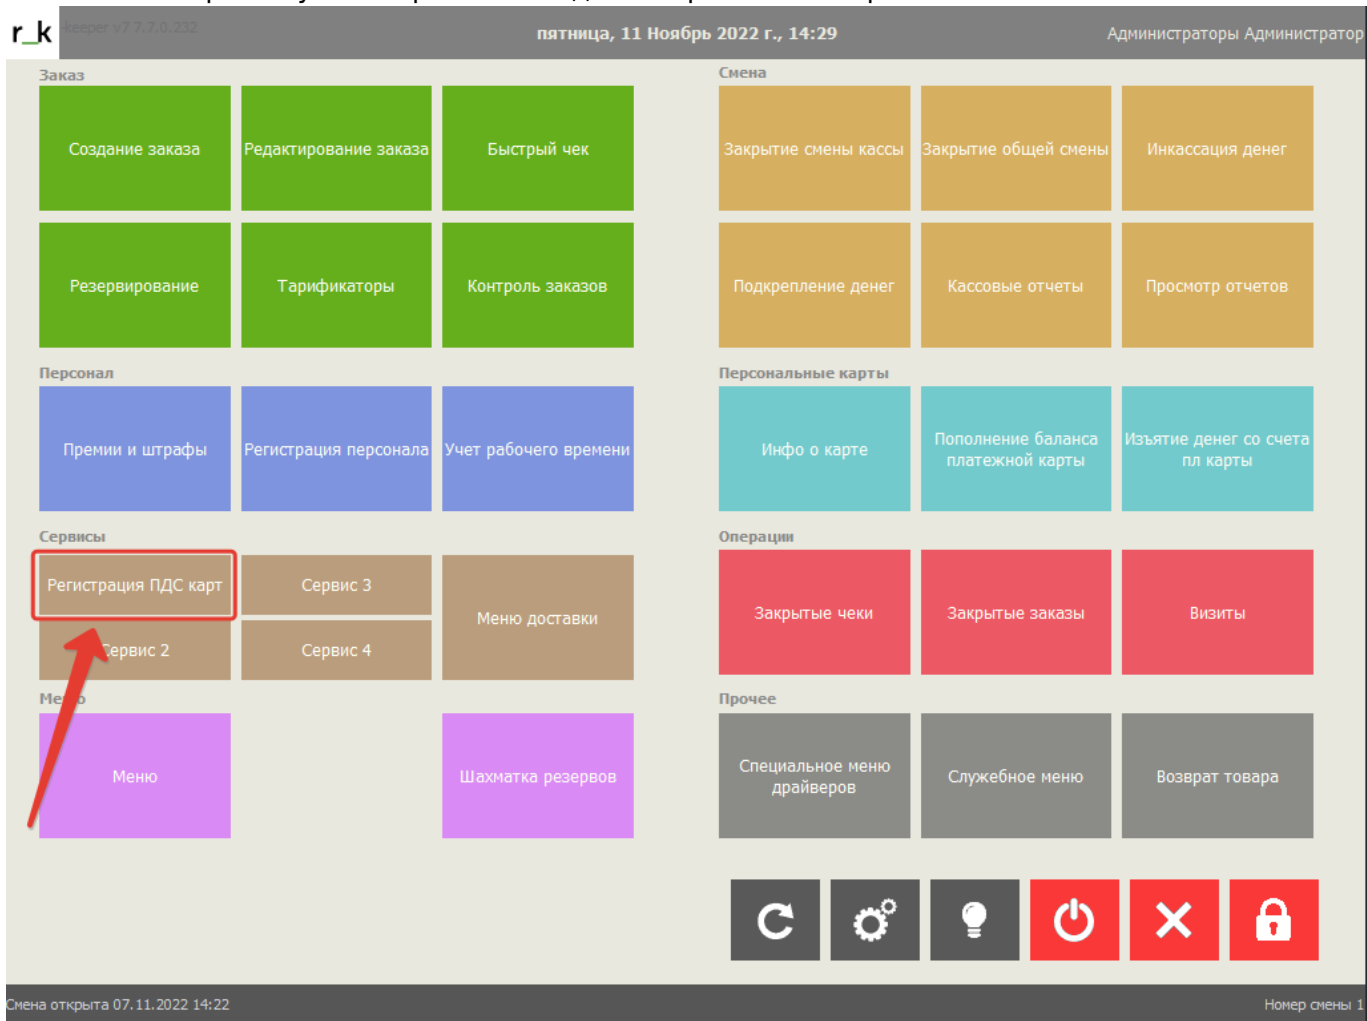

Регистрация ПДС карт

На главном экране нужно перейти в созданный ранее веб-сервис

В открывшемся окне заполнить данные гостя

From: <https://wiki.carbis.ru/> - База знаний ГК Карбис

Permanent link: https://wiki.carbis.ru/external/smspds_v2/04_rkeeper_start/01_reg_cards?rev=1672206140