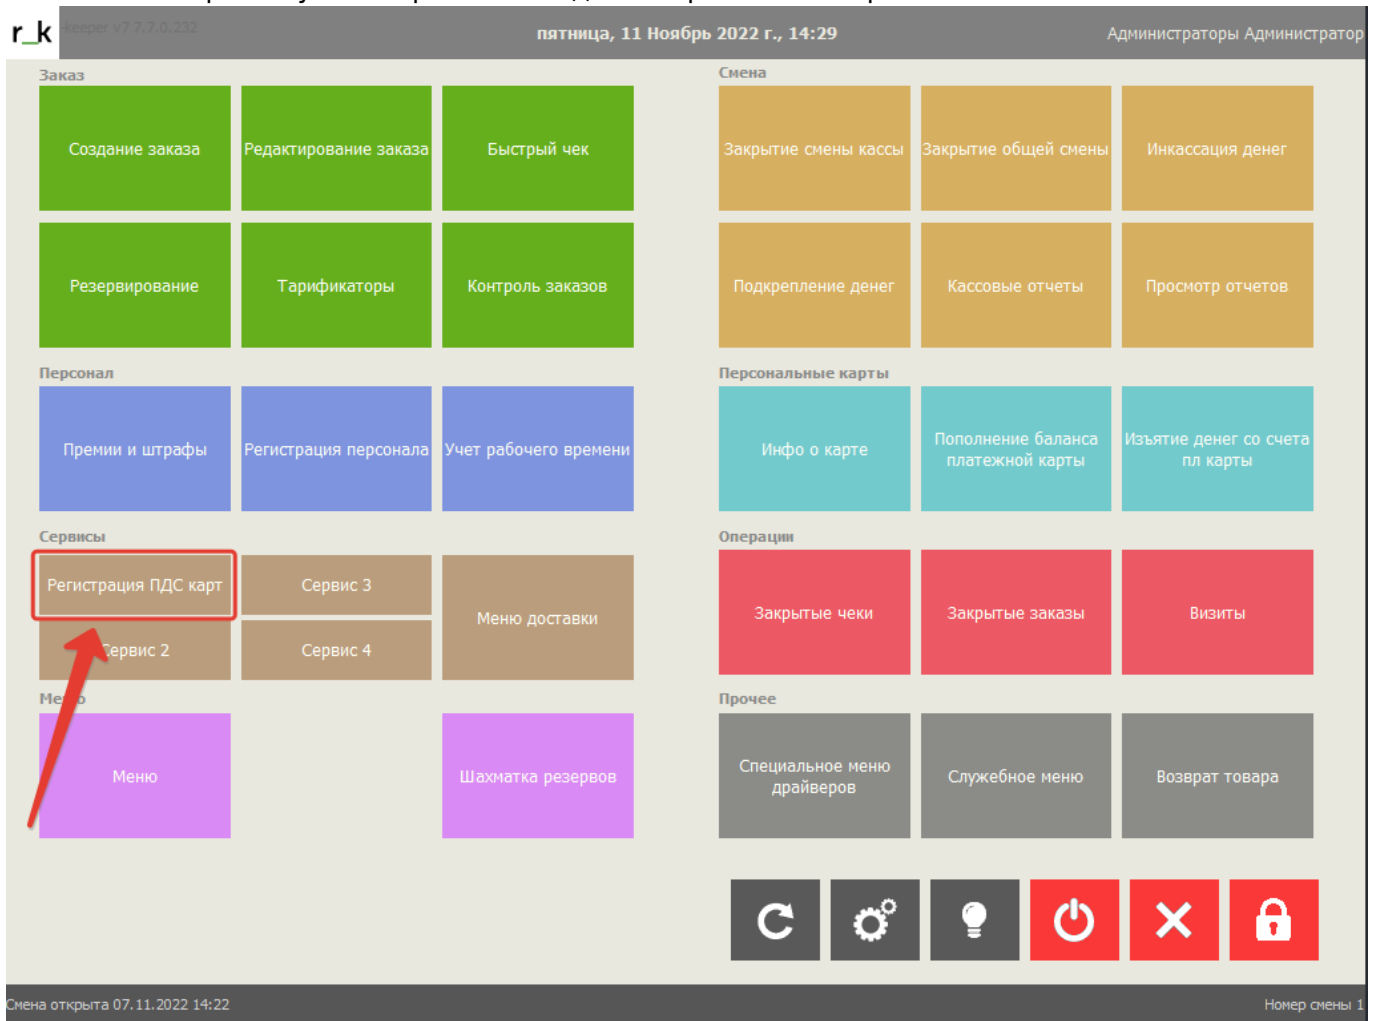

Регистрация ПДС карт

На главном экране нужно перейти в созданный ранее веб-сервис

В открывшемся окне заполнить данные гостя

r_k сервер v. 7.7.0.232 четверг, 9 Февраль 2023 г., 22:01 Администраторы Базис

SMSPDS sys: v1.0.1.1
app: v1.0 Статус лицензии: Действительна
Объект: Тестовый объект Агеев
Дата окончания: 28.03.2023

<input type="text" value="Код карты"/>	<input type="text" value="Номер телефона"/>
<input type="text" value="ФИО"/>	<input type="text" value="Дата рождения"/>
<input type="text" value="Подразделение"/>	<input type="text" value="Срок действия"/>