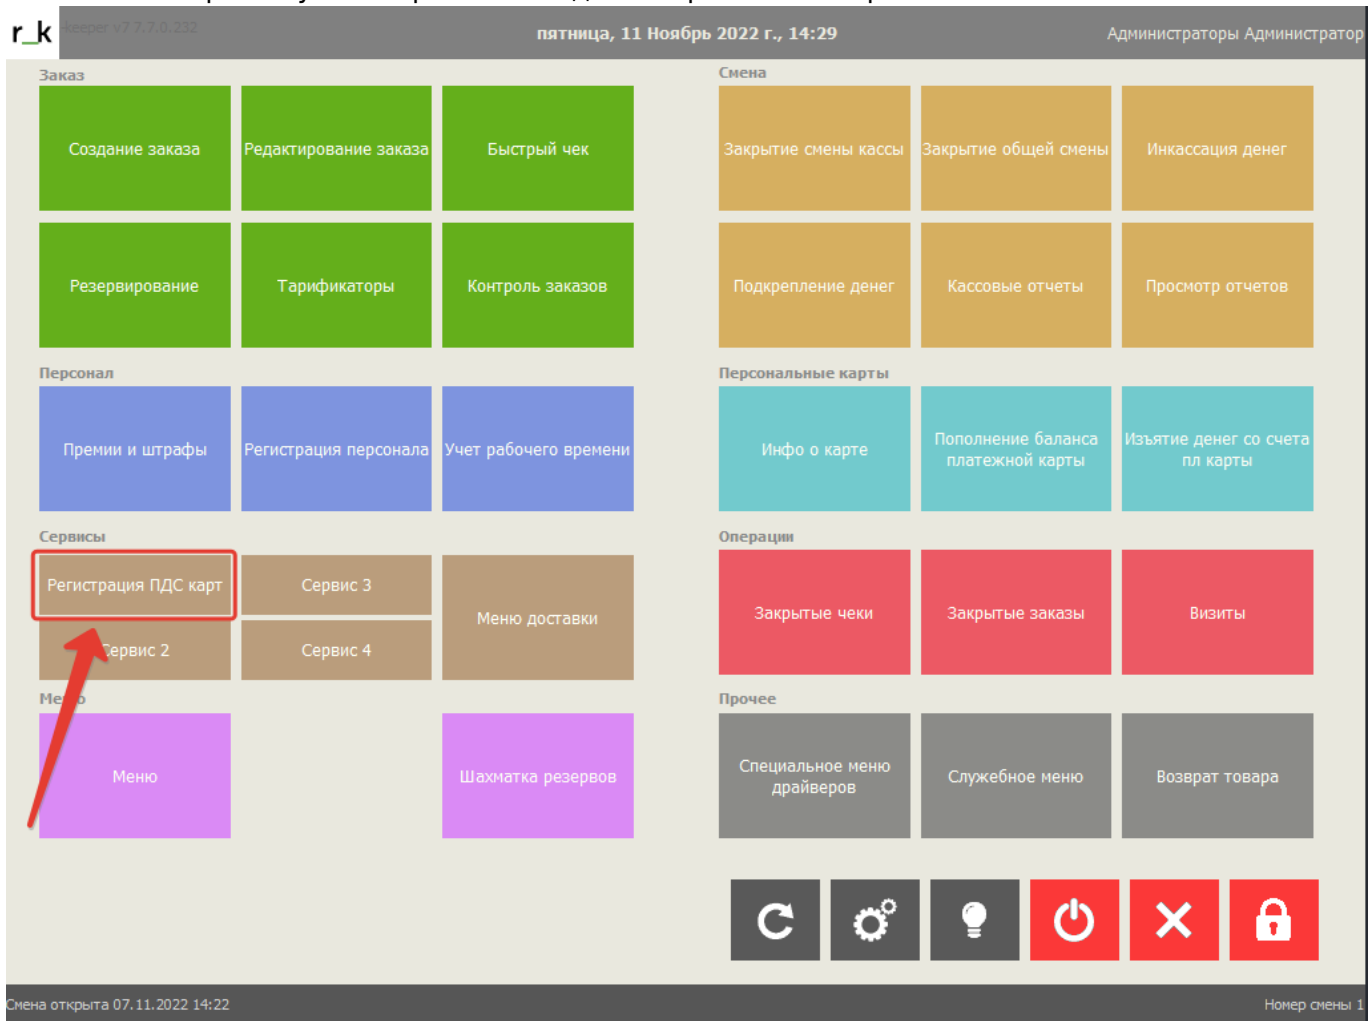

Регистрация ПДС карт

На главном экране нужно перейти в созданный ранее веб-сервис

В открывшемся окне заполнить данные гостя

From:

<https://wiki.carbis.ru/> - База знаний ГК Карбис

Permanent link:

https://wiki.carbis.ru/external/smspds_v2/04_keeper_start/01_reg_cards?rev=1676007900