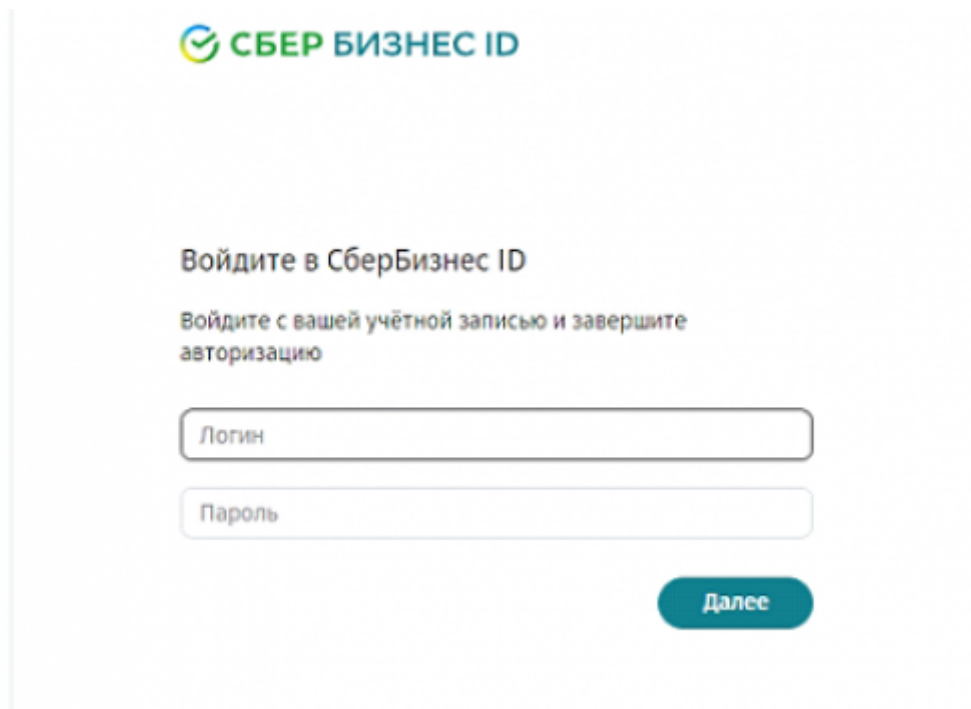

3. После входа в аккаунт банка юридического лица достаточно нажать кнопку "подтвердить". (Для авторизации через Госуслуги, аналогично, или с использованием ЭЦП.)

4. При успешном подтверждении станет доступна кнопка «Перейти к созданию услуг»
Пример: