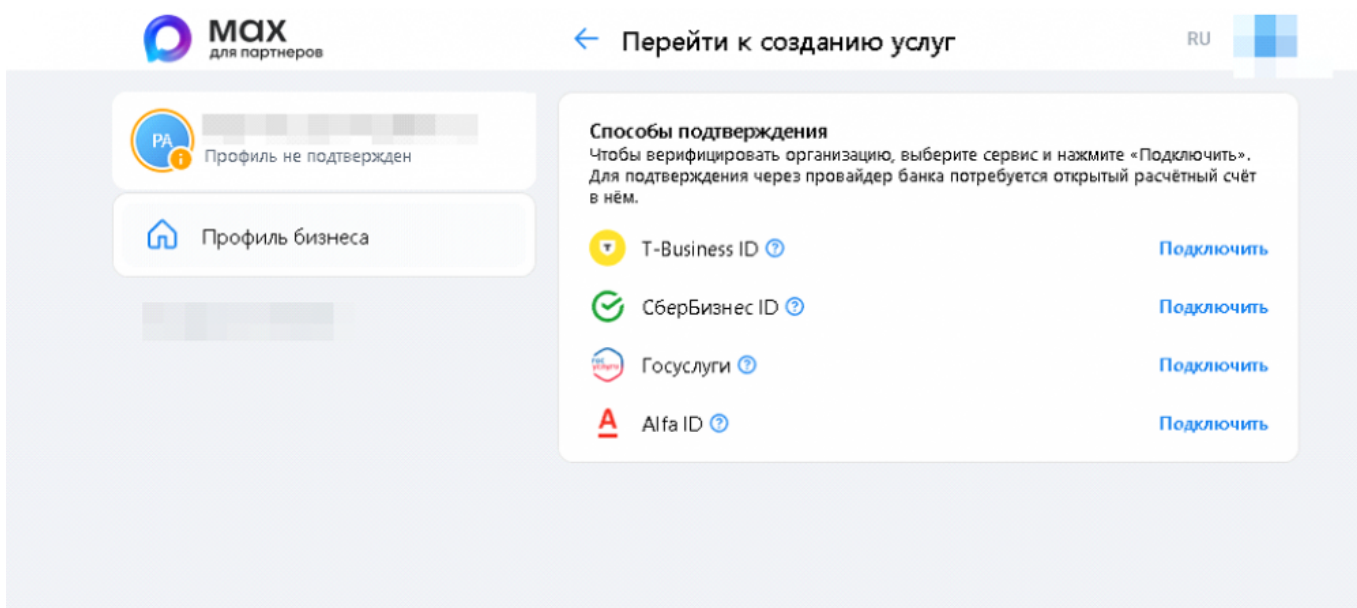

Создание бота в МАХ

В настоящее время создание бота доступно только для юридических лиц! Количество создаваемых ботов ограничено - не более 5шт для одного юридического лица! Сотрудник «Карбис» никак не сможет выполнить процедуру создания бота - требуется сотрудник вашей организации с доступом!

Путь создания бота:

1. Зарегистрироваться в МАХ как организация:

На сайте business.max.ru

1. Подключить ИНН. Зайти с номером телефона, на котором уже есть аккаунт МАХ (физического лица обычный аккаунт), ввести ИНН организации.

2. Далее нужно будет подтвердить аккаунт юридического лица через банк или Госуслуги.

Пример подтверждения через Сбер (для остальных банков аналогично):