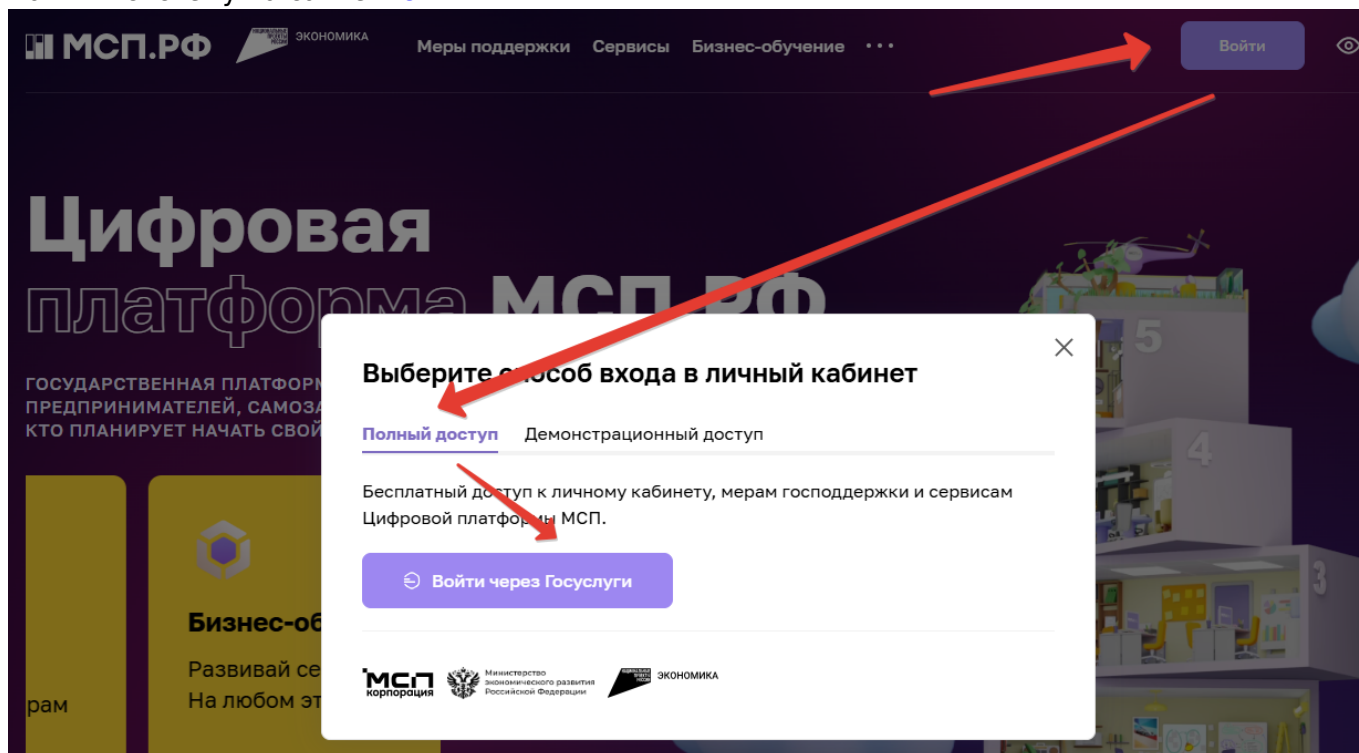

Создание бота в МАХ

В настоящее время создание бота доступно только для юридических лиц! Количество создаваемых ботов ограничено - не более 5шт для одного юридического лица! Сотрудник «Карбис» никак не сможет выполнить процедуру создания бота - требуется сотрудник вашей организации с доступом!

Путь создания бота:

1. Попасть в реестр [<https://мсп.рф>|МСП]].

Без этой процедуры дальнейшее создание бота невозможно. Краткое описание алгоритма 1. Войти в систему на сайте [МСП](https://мсп.рф)

2. Вход через ГосУслуги, с обычной учеткой физического лица 3. Если в своих данных вы видите нужное ЮЛ - значит оно уже зарегистрировано в МСП и связано с вами. И тогда можно переходить к пункту «Регистрации в МАХ»

Ранее вы использовали

4. Если нужное ЮЛ отсутствует в списке - нажмите кнопку «Добавить бизнес» и выполните шаги указанные в инструкции

2. Зарегистрироваться в MAX как организация, через [\[\[https://business.max.ru/self|business.max.ru\]\]](https://business.max.ru/self|business.max.ru):