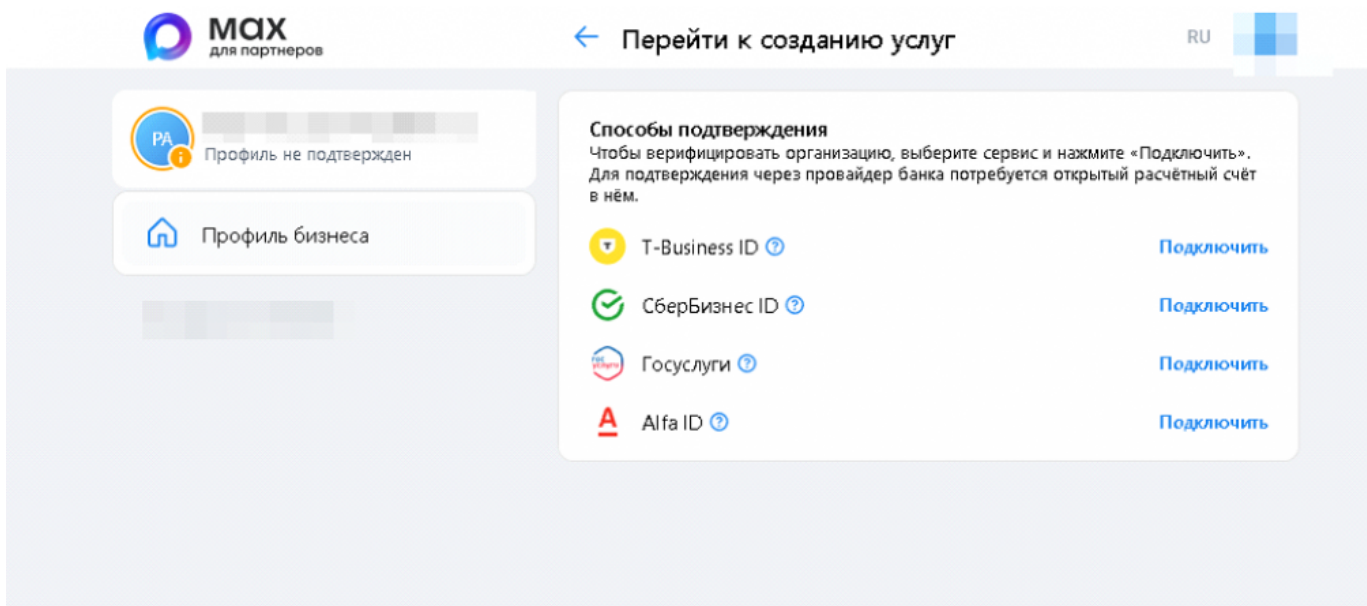

Пример подтверждения через Сбер (для остальных банков аналогично):