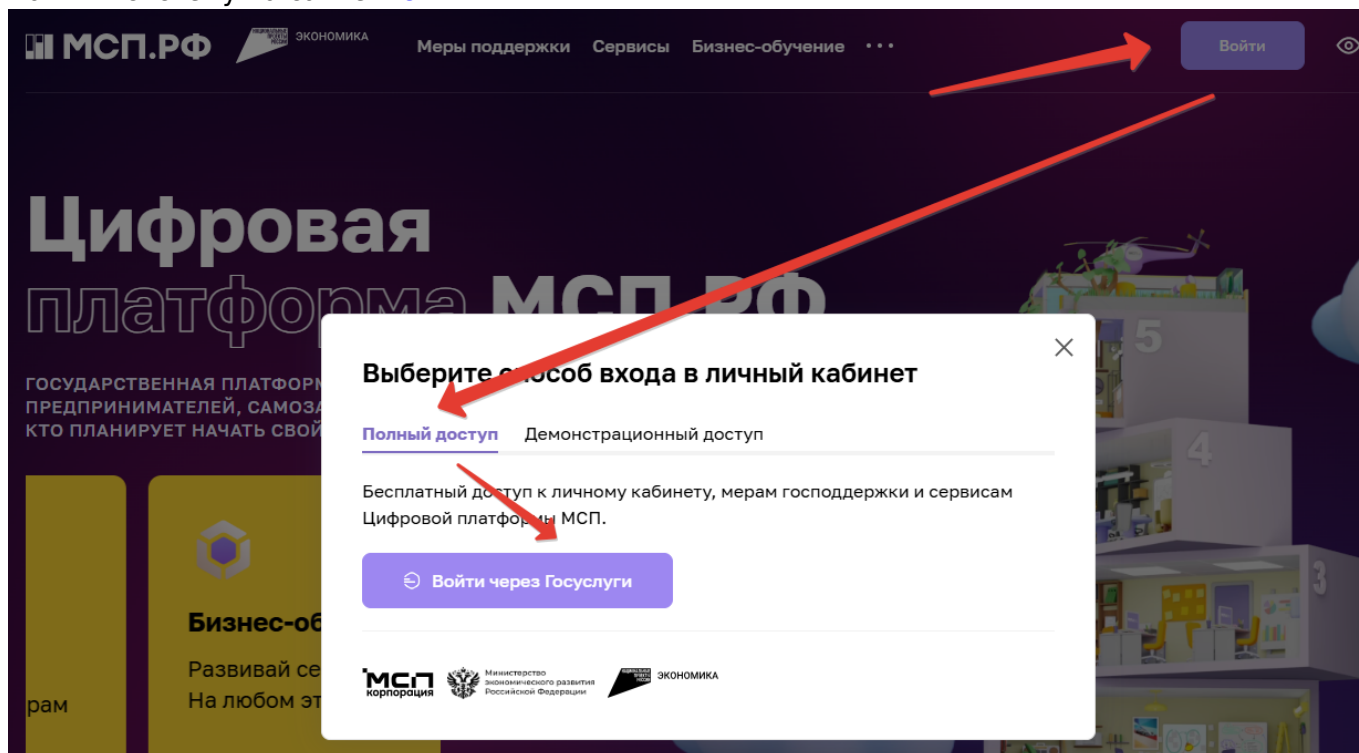

Создание бота в МАХ

В настоящее время создание бота доступно только для юридических лиц! Количество создаваемых ботов ограничено - не более 5шт для одного юридического лица! Сотрудник «Карбис» никак не сможет выполнить процедуру создания бота - требуется сотрудник вашей организации с доступом!

Путь создания бота:

1. Попасть в реестр [[<https://мсп.рф>|МСП]].

Без этой процедуры дальнейшее создание бота невозможно. Краткое описание алгоритма 1. Войти в систему на сайте [МСП](https://мсп.рф)

2. Вход через ГосУслуги, с обычной учеткой физического лица 3. Если в своих данных вы видите нужное ЮЛ - значит оно уже зарегистрировано в МСП и связано с вами. И тогда можно переходить к пункту «Регистрации в МАХ»