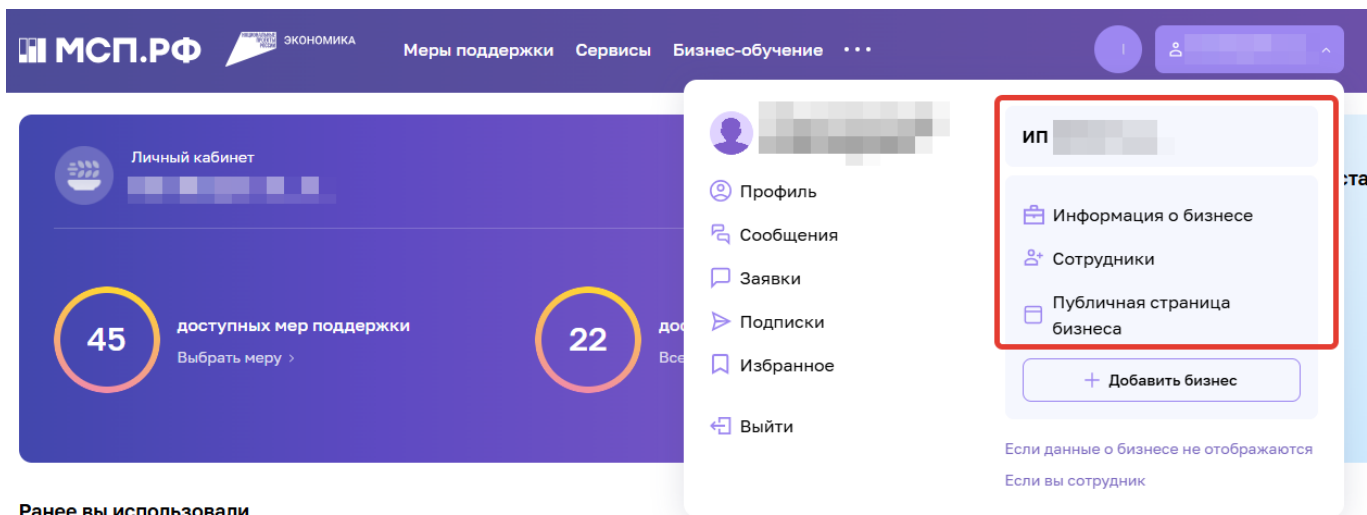

Ранее вы использовали

4. Если нужное ЮЛ отсутствует в списке - нажмите кнопку «Добавить бизнес» и выполните шаги указанные в инструкции

2. Зарегистрироваться в MAX как организация, через [[[https://business.max.ru/self|business.max.ru]]](https://business.max.ru/self|business.max.ru):

* Подключить ИНН. Зайти с номером телефона, на котором уже есть аккаунт MAX (физического лица обычный аккаунт), ввести ИНН организации. * Далее нужно будет подтвердить аккаунт юридического лица через банк или Госуслуги.