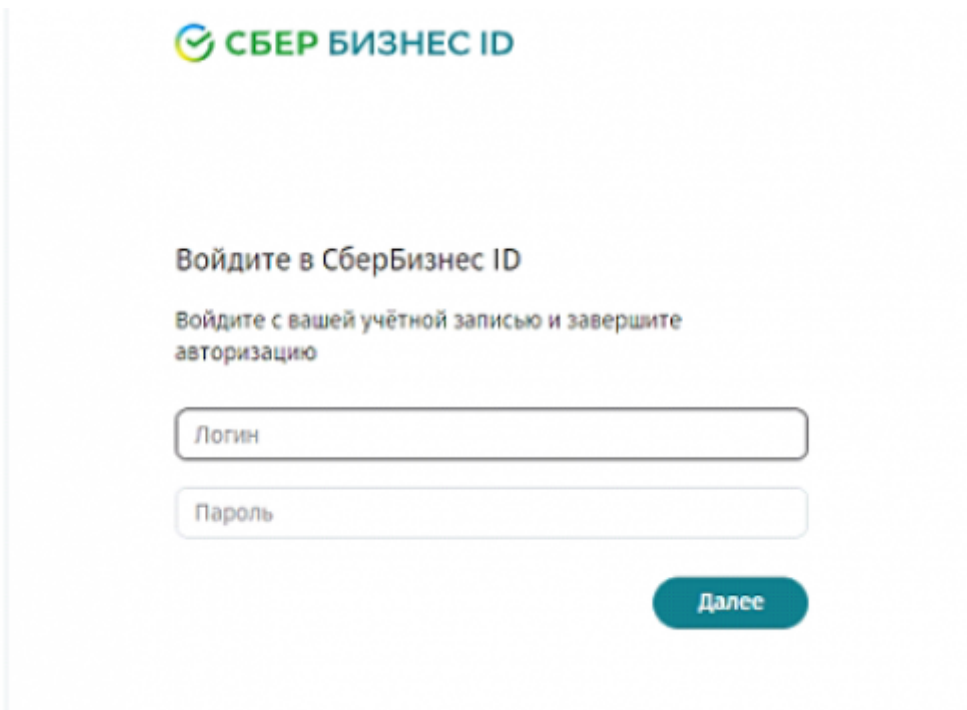

* После входа в аккаунт банка юридического лица достаточно нажать кнопку «подтвердить». (Для авторизации через Госуслуги, аналогично, или с использованием ЭЦП.) * При успешном подтверждении станет доступна кнопка «Перейти к созданию услуг» Пример:

3. Создать бота через [[[https://business.max.ru/self|business.max.ru]]](https://business.max.ru/self|business.max.ru):

- На странице создания услуг выбрать «создать» в блоке чат-ботов.