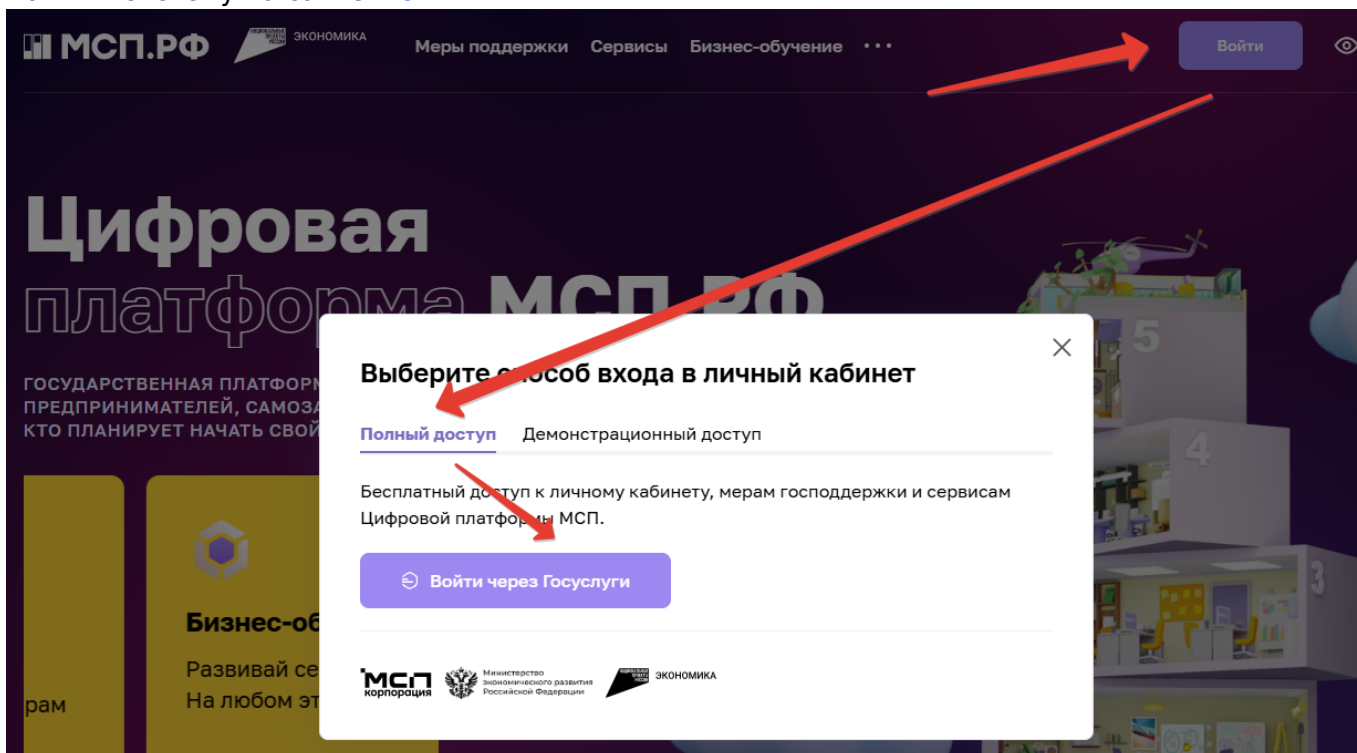

Создание бота в МАХ

В настоящее время создание бота доступно только для юридических лиц! Количество создаваемых ботов ограничено - не более 5шт для одного юридического лица! Сотрудник «Карбис» никак не сможет выполнить процедуру создания бота - требуется сотрудник вашей организации с доступом!

Путь создания бота:

1. Попасть в реестр МСП (мсп.рф).

Без этой процедуры дальнейшее создание бота невозможно. Краткое описание алгоритма 1. Войти в систему на сайте [МСП](https://mcp.rf)

2. Вход через ГосУслуги, с обычной учеткой физического лица 3. Если в своих данных вы видите нужное ЮЛ - значит оно уже зарегистрировано в МСП и связано с вами. И тогда можно переходить к пункту «Регистрации в МАХ»

Ранее вы использовали

4. Если нужное ЮЛ отсутствует в списке - нажмите кнопку «Добавить бизнес» и выполните шаги указанные в инструкции

2. Зарегистрироваться в MAX как организация, через [\[\[https://business.max.ru/self|business.max.ru\]\]](https://business.max.ru/self|business.max.ru):