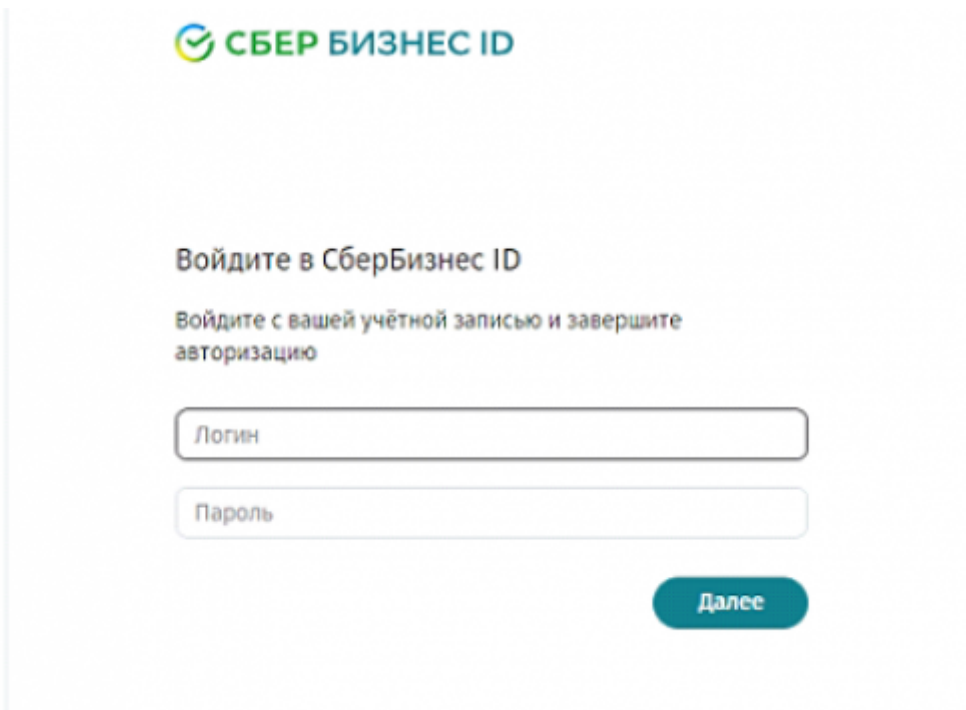

* После входа в аккаунт банка юридического лица достаточно нажать кнопку «подтвердить». (Для авторизации через Госуслуги, аналогично, или с использованием ЭЦП.) * При успешном подтверждении станет доступна кнопка «Перейти к созданию услуг» Пример:

3. Создать бота через [[[https://business.max.ru/self|business.max.ru]]](https://business.max.ru/self|business.max.ru):

- На странице создания услуг выбрать «создать» в блоке чат-ботов.