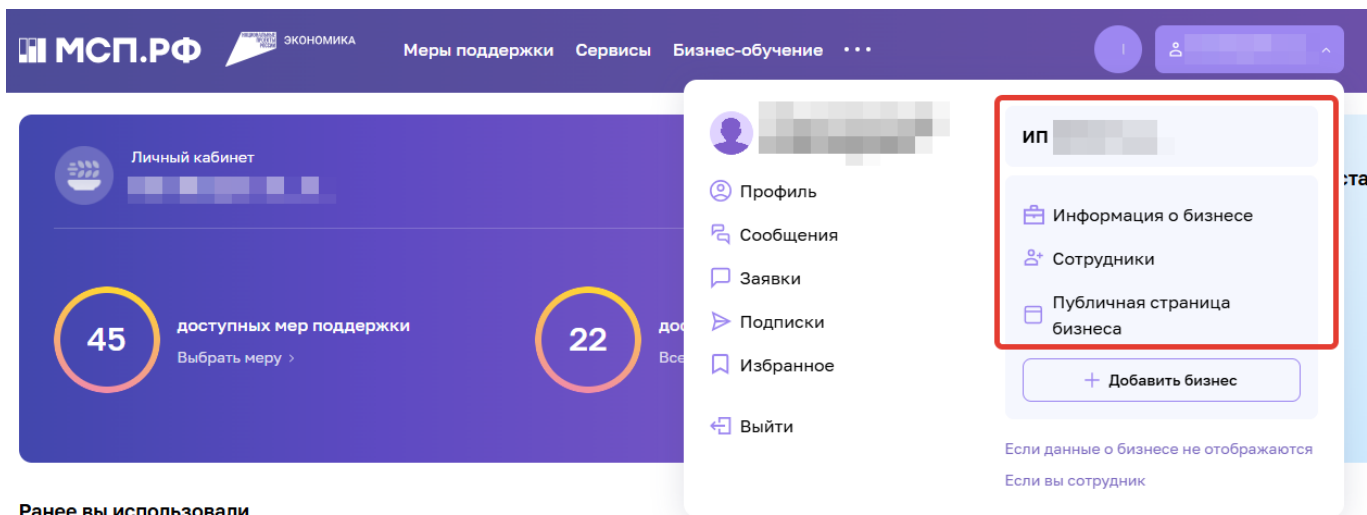

Путь создания бота:

1. Попасть в реестр МСП (мсп.рф).

Без этой процедуры дальнейшее создание бота невозможно. Краткое описание алгоритма

1. Войти в систему на сайте [МСП](https://mcp.rf)

2. Вход через ГосУслуги, с обычной учеткой физического лица

3. Если в своих данных вы видите нужное ЮЛ (ИП) - значит оно уже зарегистрировано в МСП и связано с вами. И тогда можно переходить к пункту «Регистрации в МАХ».

Ранее вы использовали

4. Если нужное ЮЛ (ИП) отсутствует в списке - нажмите кнопку «Добавить бизнес» и выполните шаги указанные в инструкции