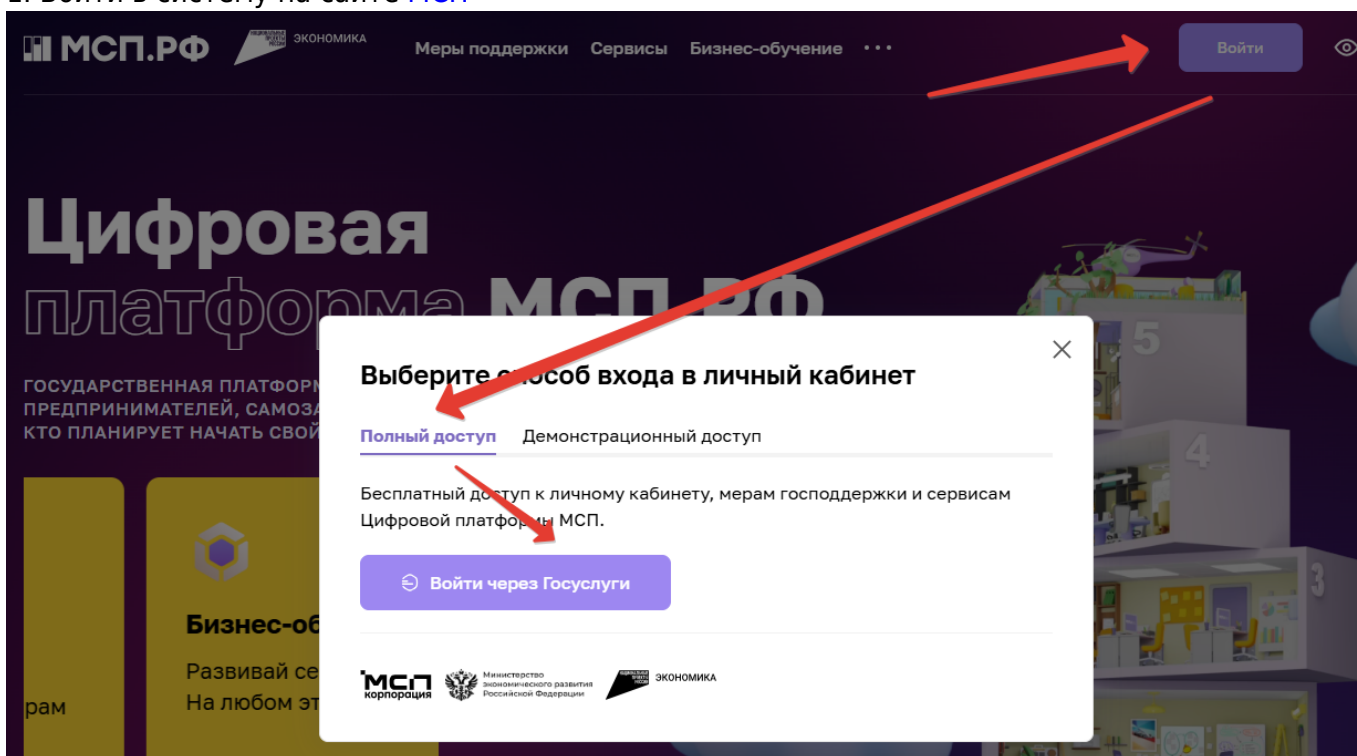

Создание бота в МАХ

В настоящее время создание бота доступно только для юридических лиц! Количество создаваемых ботов ограничено - не более 5шт для одного юридического лица! Сотрудник «Карбис» никак не сможет выполнить процедуру создания бота - требуется сотрудник вашей организации с доступом!

Путь создания бота:

1. Попасть в реестр МСП (мсп.рф).

Без этой процедуры дальнейшее создание бота невозможно. Краткое описание алгоритма

1. Войти в систему на сайте [МСП](https://mcp.rf)

2. Вход через ГосУслуги, с обычной учеткой физического лица