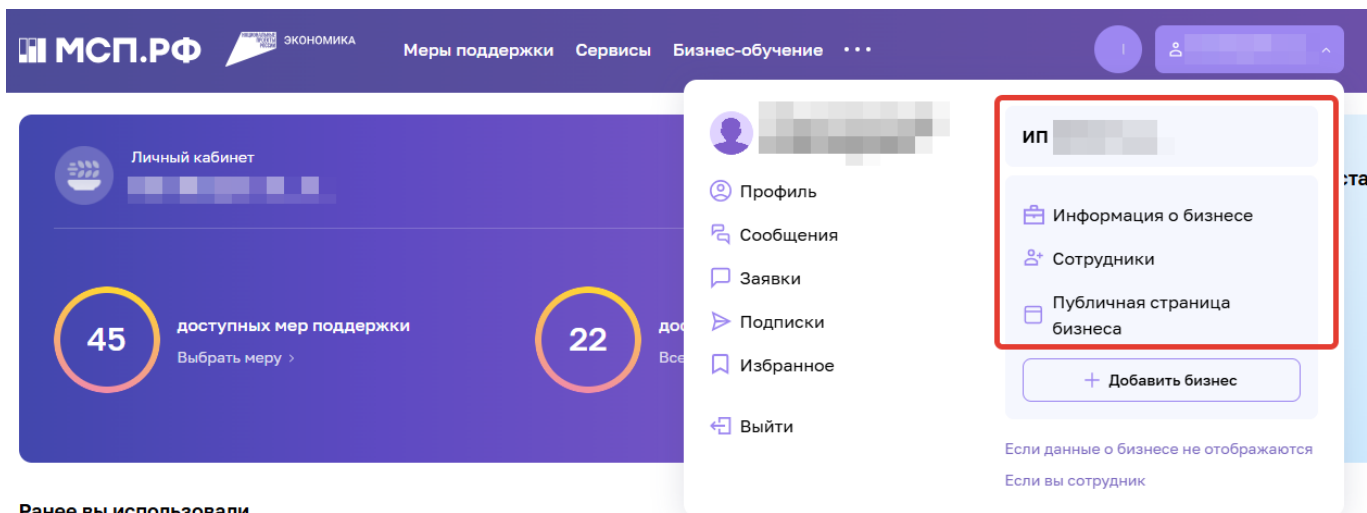

Путь создания бота:

1. Попасть в реестр МСП (мсп.рф).

Без этой процедуры дальнейшее создание бота невозможно. Краткое описание алгоритма

1. Войти в систему на сайте [МСП](https://mcp.rf)

2. Вход через ГосУслуги, с обычной учеткой физического лица

3. Если в своих данных вы видите нужное ЮЛ (ИП) - значит оно уже зарегистрировано в МСП и связано с вами. И тогда можно переходить к пункту «Регистрации в МАХ».

Ранее вы использовали

4. Если нужное ЮЛ (ИП) отсутствует в списке - нажмите кнопку «Добавить бизнес» и выполните шаги указанные в инструкции