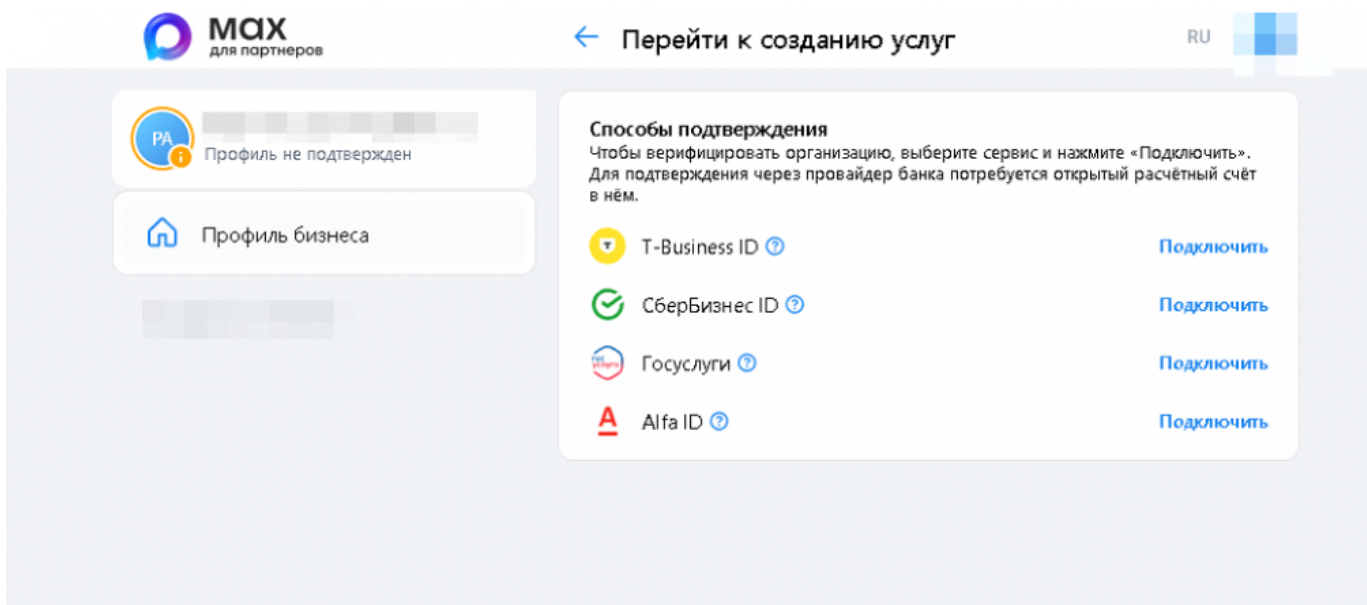

Пример подтверждения через Сбер (для остальных банков аналогично):