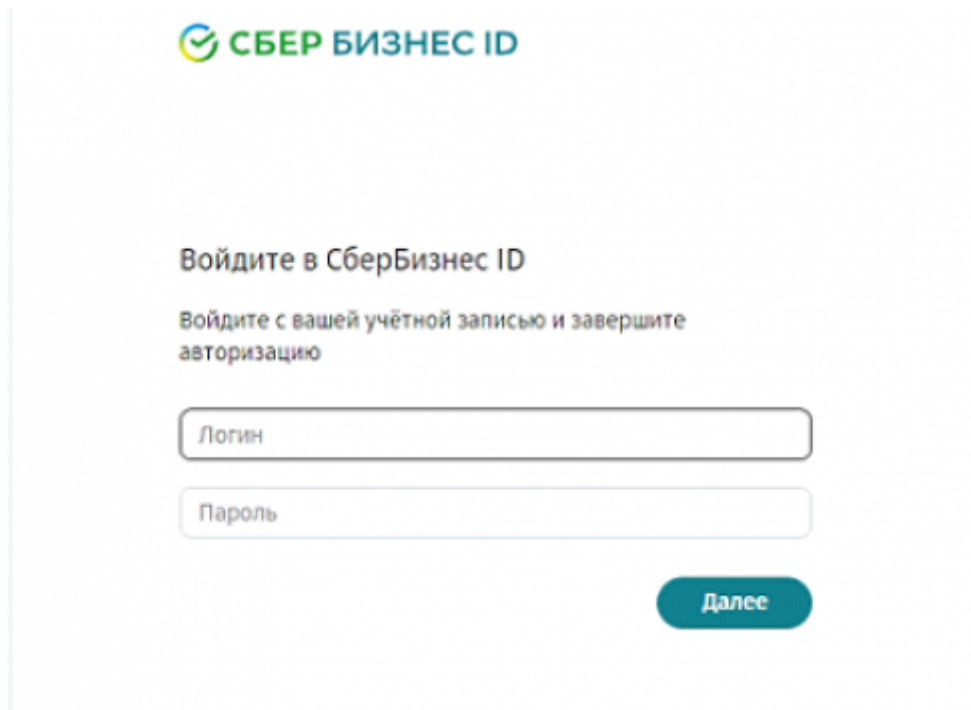

* После входа в аккаунт банка юридического лица достаточно нажать кнопку «подтвердить». (Для авторизации через Госуслуги, аналогично, или с использованием ЭЦП.) * При успешном подтверждении станет доступна кнопка «Перейти к созданию услуг» Пример:

3. Создать бота через [[https://business.max.ru/self|business.max.ru]]:

- На странице создания услуг выбрать «создать» в блоке чат-ботов.