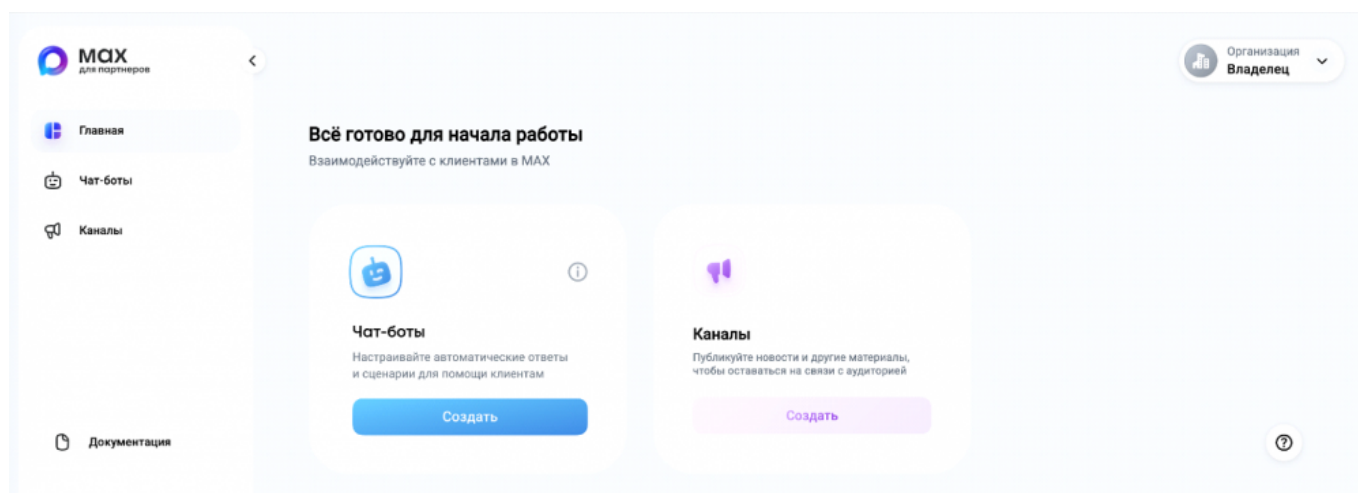

Пример подтверждения через Сбер (для остальных банков аналогично):

\* После входа в аккаунт банка юридического лица достаточно нажать кнопку «подтвердить». (Для авторизации через Госуслуги, аналогично, или с использованием ЭЦП.) \* При успешном подтверждении станет доступна кнопка «Перейти к созданию услуг» Пример:

### 3. Создать бота через [[https://business.max.ru/self|business.max.ru]]:

- На странице создания услуг выбрать «создать» в блоке чат-ботов.

При создании бота все поля обязательны для заполнения, включая аватар бота!