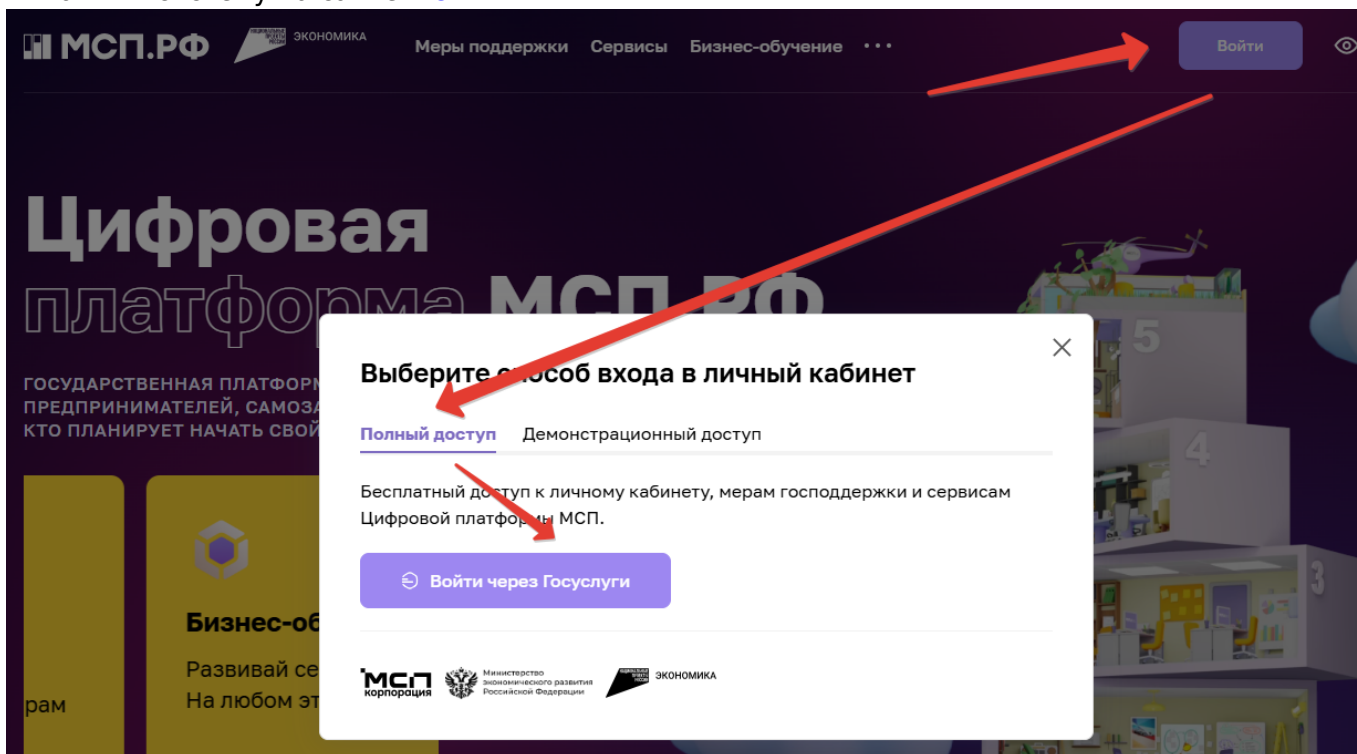

Создание бота в МАХ

В настоящее время создание бота доступно только для юридических лиц! Количество создаваемых ботов ограничено - не более 5шт для одного юридического лица! Сотрудник «Карбис» никак не сможет выполнить процедуру создания бота - требуется сотрудник вашей организации с доступом!

Путь создания бота:

1. Попасть в реестр МСП (мсп.рф).

Без этой процедуры дальнейшее создание бота невозможно. Краткое описание алгоритма

1. Войти в систему на сайте [МСП](https://mcp.rf)

2. Вход через ГосУслуги, с обычной учеткой физического лица

3. Если в своих данных вы видите нужное ЮЛ (ИП) - значит оно уже зарегистрировано в МСП и связано с вами. И тогда можно переходить к пункту «Регистрации в МАХ».