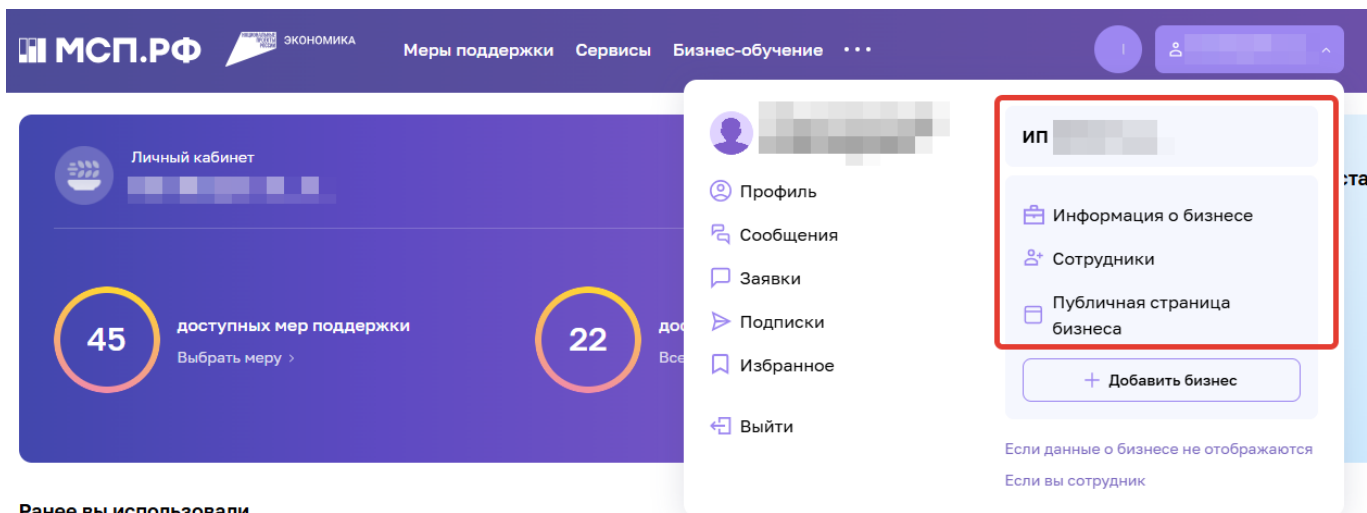

## Путь создания бота:

### 1. Попасть в реестр МСП (мсп.рф).

Без этой процедуры дальнейшее создание бота невозможно. Краткое описание алгоритма

#### 1. Войти в систему на сайте [МСП](https://mcp.rf)

#### 2. Вход через ГосУслуги, с обычной учеткой физического лица

3. Если в своих данных вы видите нужное ЮЛ (ИП) - значит оно уже зарегистрировано в МСП и связано с вами. И тогда можно переходить к пункту «Регистрации в МАХ».