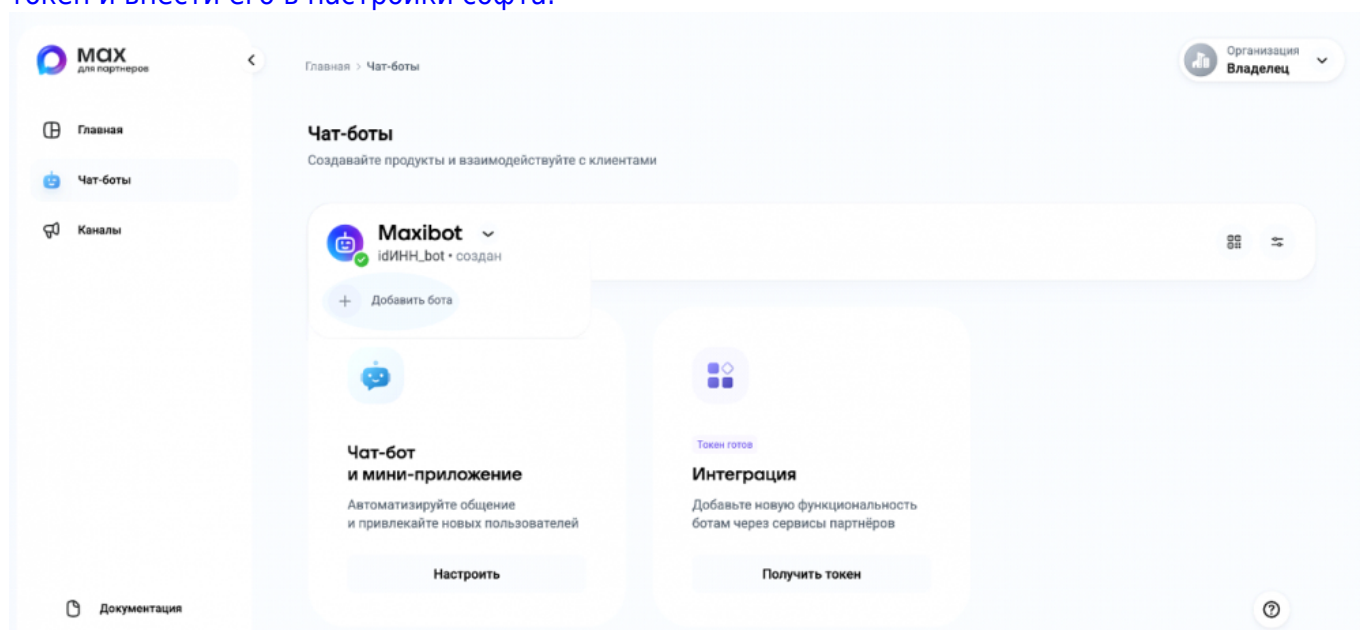

При создании бота все поля обязательны для заполнения, включая аватар бота!

Создание бота

Логотип
Используется в качестве аватара бизнес-аккаунта
Размер 500x500 px, не более 5 Мб

Имя бота: Ник:

Телефон компании: Сайт:

Описание 0 из 200

Продолжая, вы принимаете условия оферты [Создать](#)

* После нажатия «создать» бот отправляется на модерацию. Модерация может длиться до двух рабочих дней. * После того как бот будет готов, в блоке «интеграция» нужно получить его токен и внести его в настройки софта.