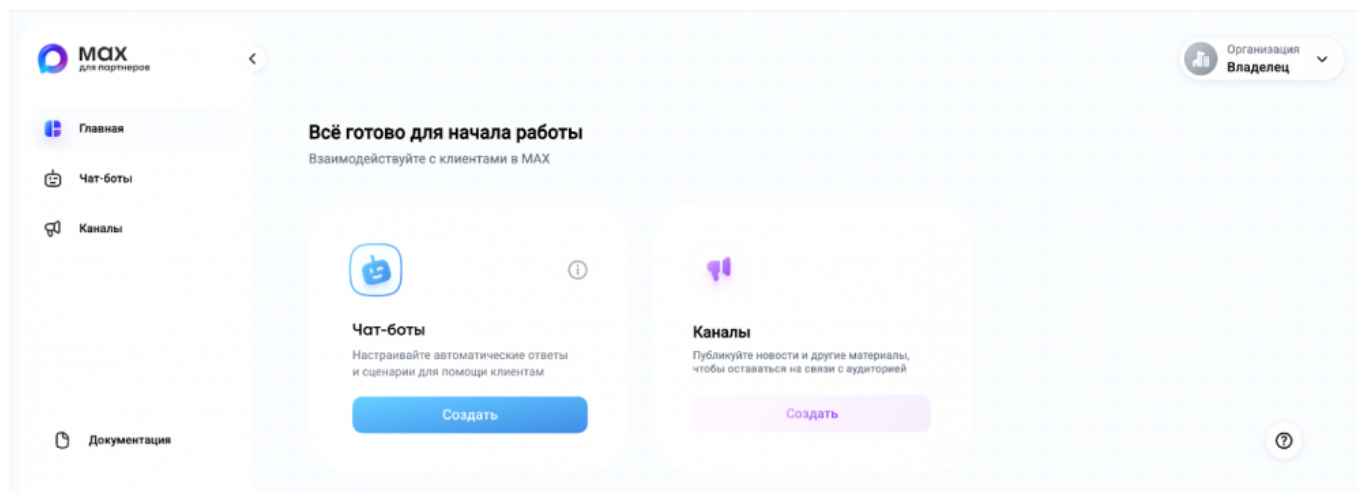

3. Создать бота через [[[https://business.max.ru/self|business.max.ru]]](https://business.max.ru/self|business.max.ru):

- На странице создания услуг выбрать «создать» в блоке чат-ботов.