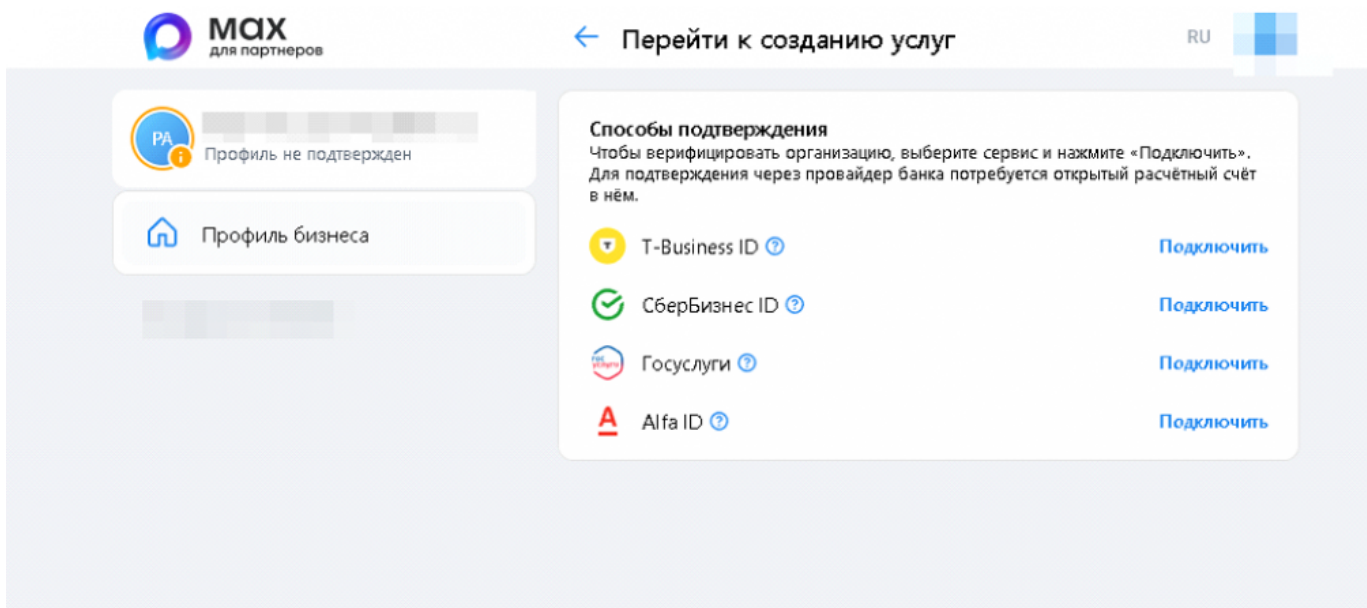

Пример подтверждения через Сбер (для остальных банков аналогично):