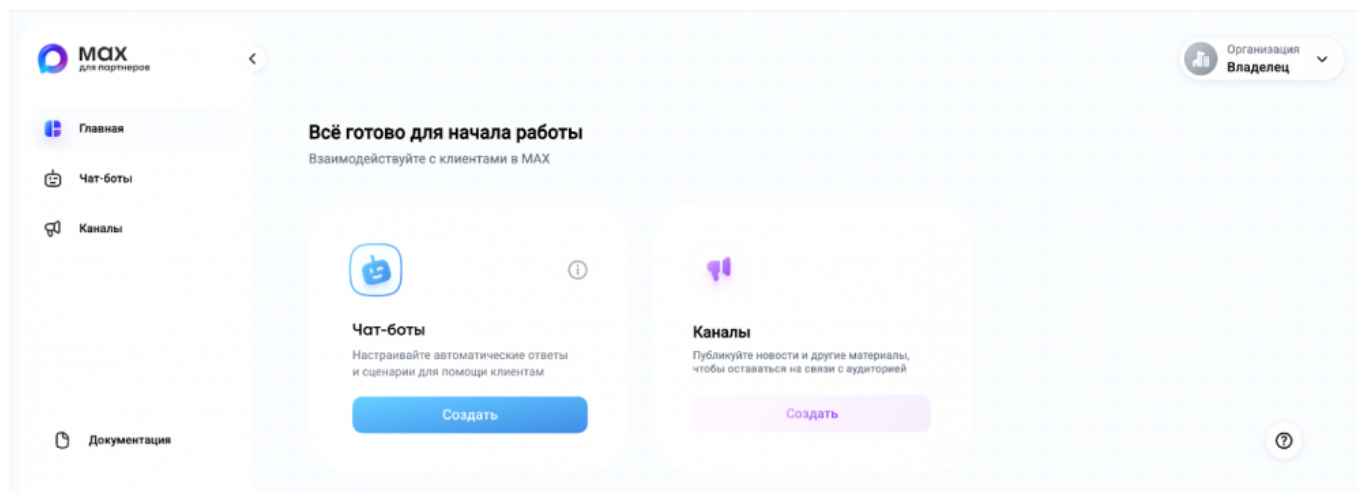

Пример подтверждения через Сбер (для остальных банков аналогично):

\* После входа в аккаунт банка юридического лица достаточно нажать кнопку «подтвердить». (Для авторизации через Госуслуги, аналогично, или с использованием ЭЦП.) \* При успешном подтверждении станет доступна кнопка «Перейти к созданию услуг» Пример:

### 3. Создать бота через [[https://business.max.ru/self|business.max.ru]]:

- На странице создания услуг выбрать «создать» в блоке чат-ботов.

При создании бота все поля обязательны для заполнения, включая аватар бота!