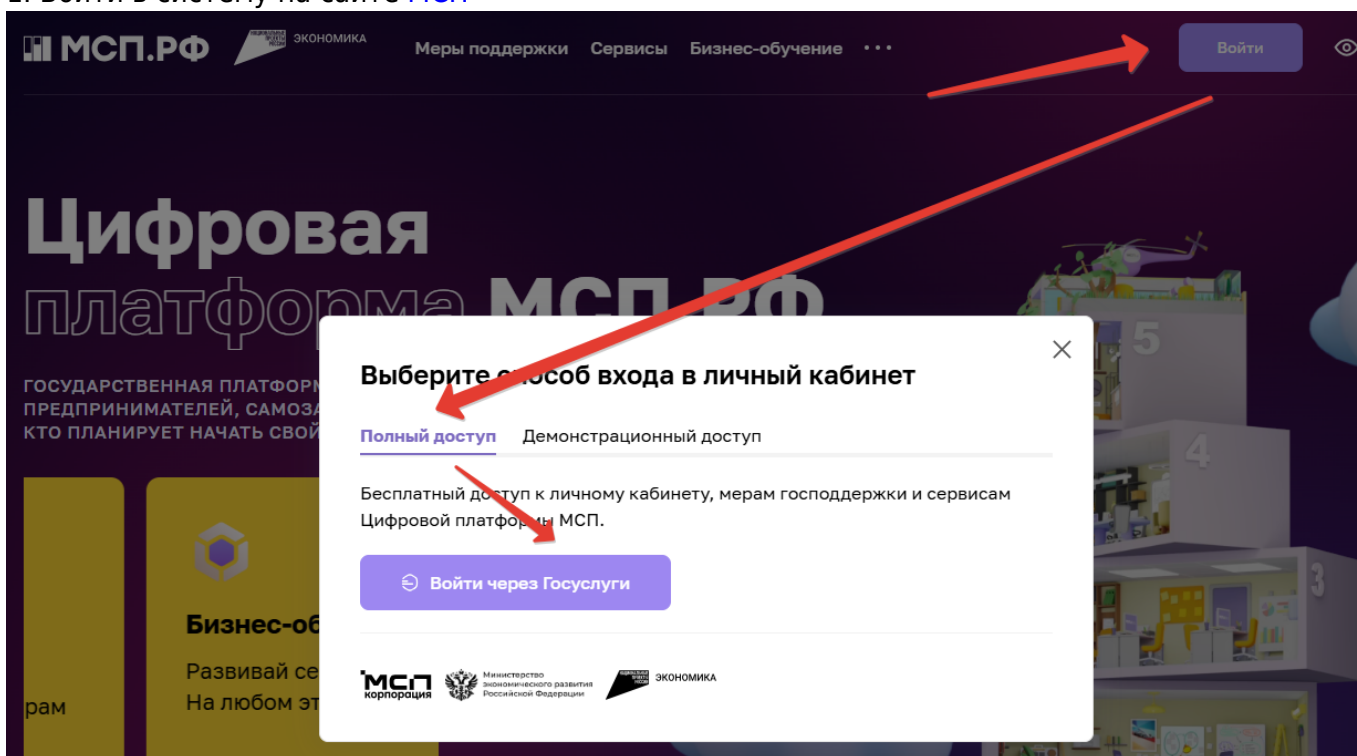

Создание бота в МАХ

В настоящее время создание бота доступно только для юридических лиц! Количество создаваемых ботов ограничено - не более 5шт для одного юридического лица! Сотрудник «Карбис» никак не сможет выполнить процедуру создания бота - требуется сотрудник вашей организации с доступом!

Путь создания бота:

1. Попасть в реестр МСП (мсп.рф).

Без этой процедуры дальнейшее создание бота невозможно. Краткое описание алгоритма

1. Войти в систему на сайте [МСП](https://mcp.rf)

2. Вход через ГосУслуги, с обычной учеткой физического лица

3. Если в своих данных вы видите нужное ЮЛ (ИП) - значит оно уже зарегистрировано в МСП и связано с вами. И тогда можно переходить к пункту «Регистрации в МАХ».