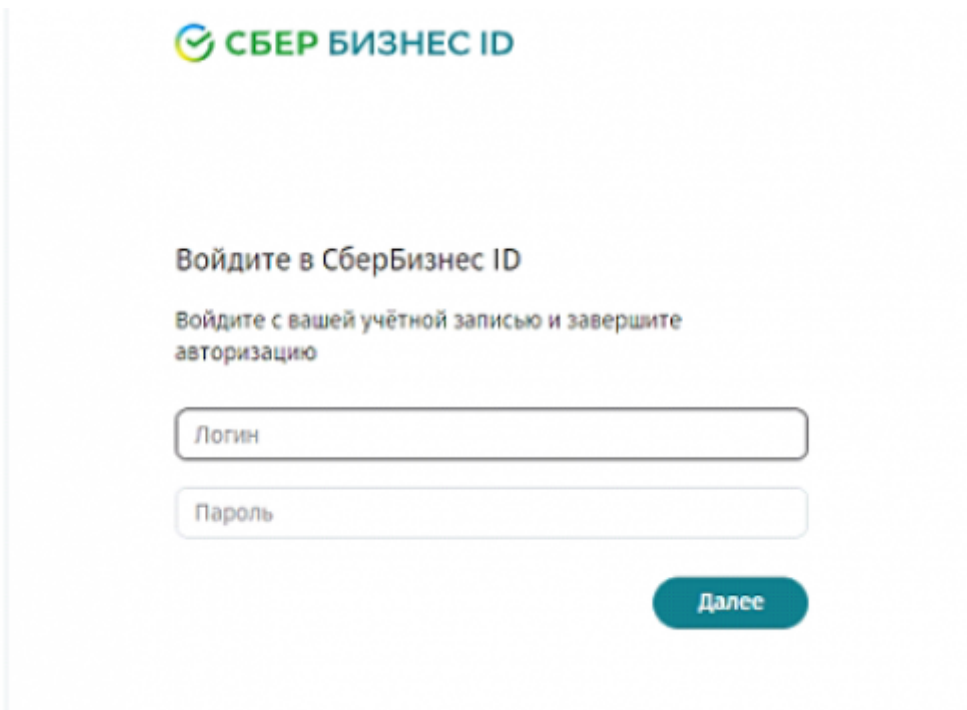

* После входа в аккаунт банка юридического лица достаточно нажать кнопку «подтвердить». (Для авторизации через Госуслуги, аналогично, или с использованием ЭЦП.) * При успешном подтверждении станет доступна кнопка «Перейти к созданию услуг» Пример:

3. Создать бота через [[https://business.max.ru/self|business.max.ru]]:

- На странице создания услуг выбрать «создать» в блоке чат-ботов.