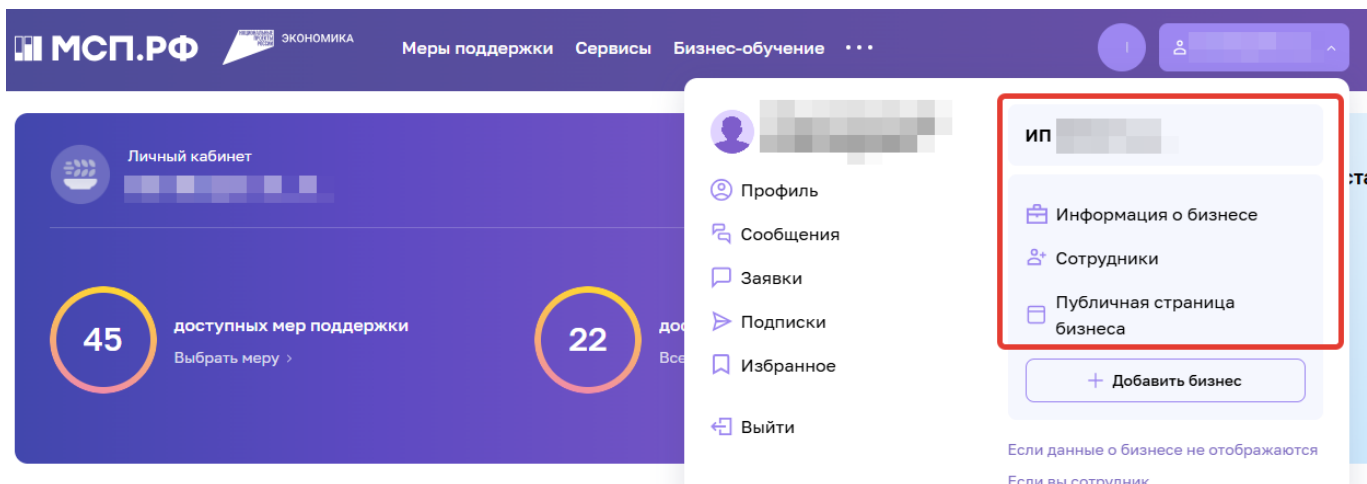

## Путь создания бота:

### 1. Попасть в реестр МСП (мсп.рф).

Без этой процедуры дальнейшее создание бота невозможно. Краткое описание алгоритма

#### 1. Войти в систему на сайте [МСП](https://mcp.rf)

#### 2. Вход через ГосУслуги, с обычной учеткой физического лица

3. Если в своих данных вы видите нужное ЮЛ (ИП) - значит оно уже зарегистрировано в МСП и связано с вами. И тогда можно переходить к пункту «Регистрации в МАХ».