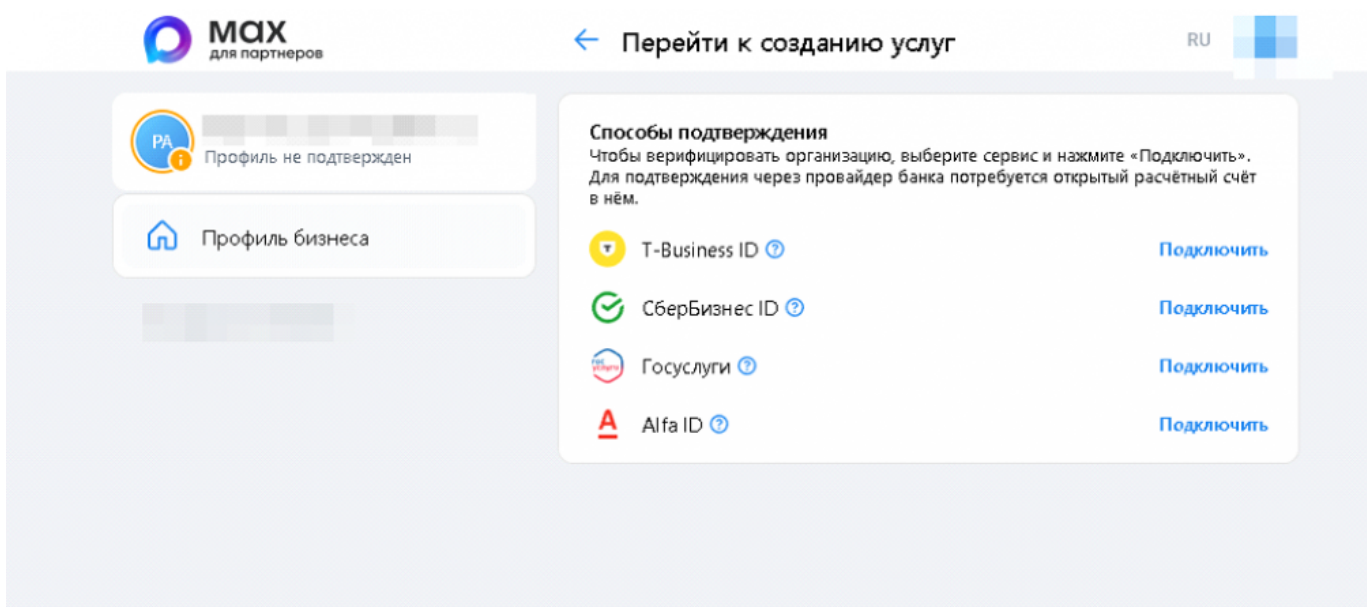

Пример подтверждения через Сбер (для остальных банков аналогично):