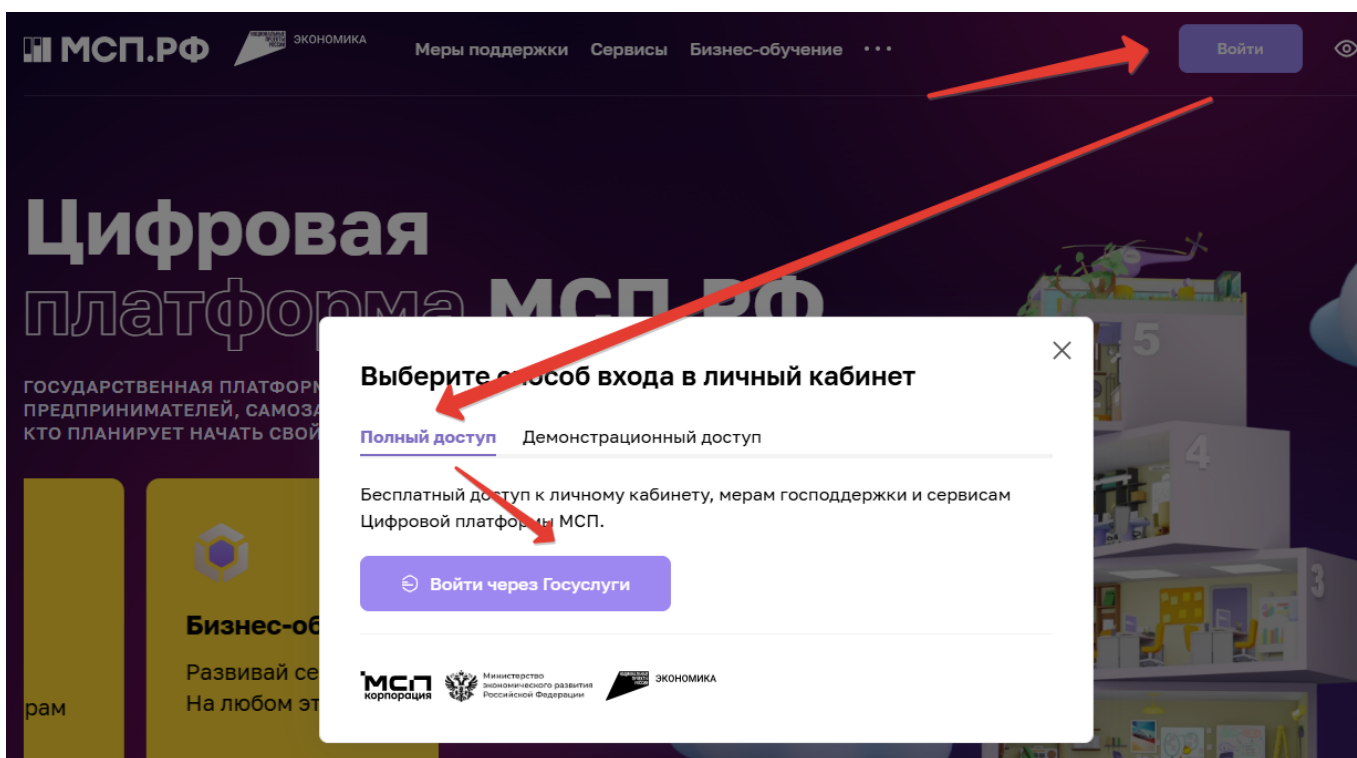

Создание бота в MAX

В настоящее время создание бота доступно только для юридических лиц! Количество создаваемых ботов ограничено - не более 5шт для одного юридического лица! Сотрудник «Карбис» никак не сможет выполнить процедуру создания бота - требуется сотрудник вашей организации с доступом!

Путь создания бота:

1. Попасть в реестр МСП (мсп.рф).

Без этой процедуры дальнейшее создание бота невозможно. Краткое описание алгоритма

1. Войти в систему на сайте [[<https://мсп.рф>|МСП]]

2. Вход через ГосУслуги, с обычной учеткой физического лица

3. Если в своих данных вы видите нужное ЮЛ (ИП) - значит оно уже зарегистрировано в МСП и связано с вами. И тогда можно переходить к пункту "Регистрации в MAX".