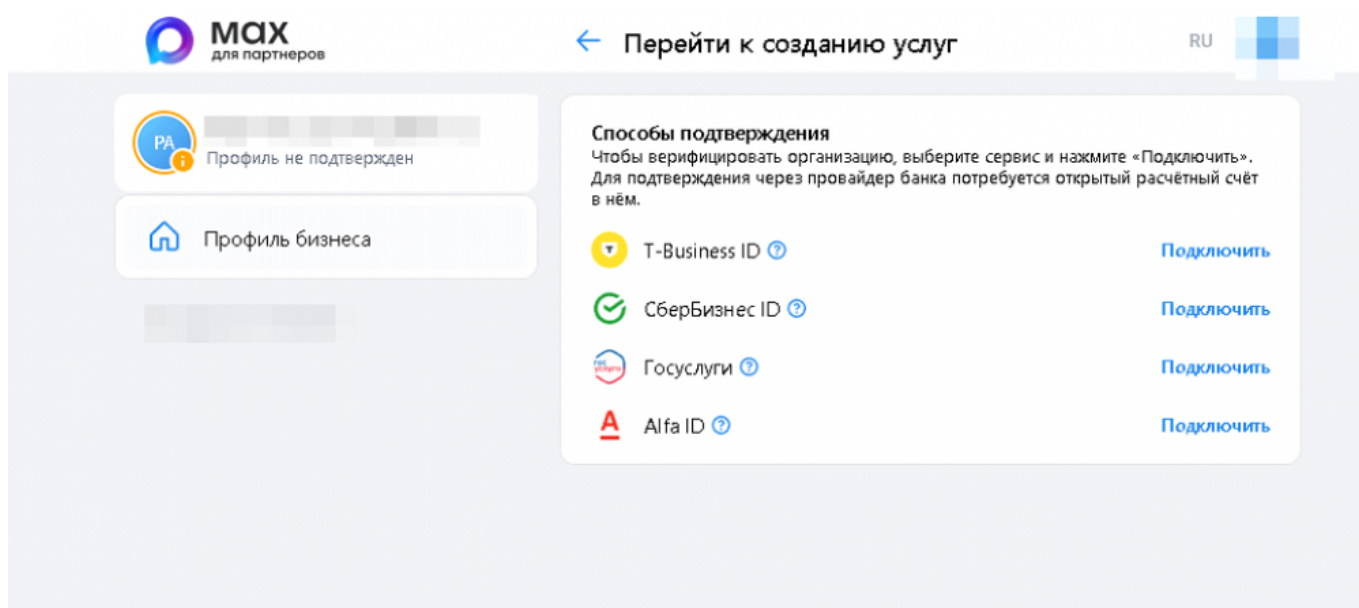

Создание бота в МАХ

В настоящее время создание бота доступно только для юридических лиц! Количество создаваемых ботов ограничено - не более 5шт для одного юридического лица! Сотрудник «Карбис» никак не сможет выполнить процедуру создания бота - требуется сотрудник вашей организации с доступом!

Путь создания бота:

1. Зарегистрироваться в МАХ как организация:

На сайте business.max.ru

1. Подключить ИНН. Зайти с номером телефона, на котором уже есть аккаунт МАХ (физического лица обычный аккаунт), ввести ИНН организации.

2. Далее нужно будет подтвердить аккаунт юридического лица через банк или Госуслуги.

Пример подтверждения через Сбер (для остальных банков аналогично):